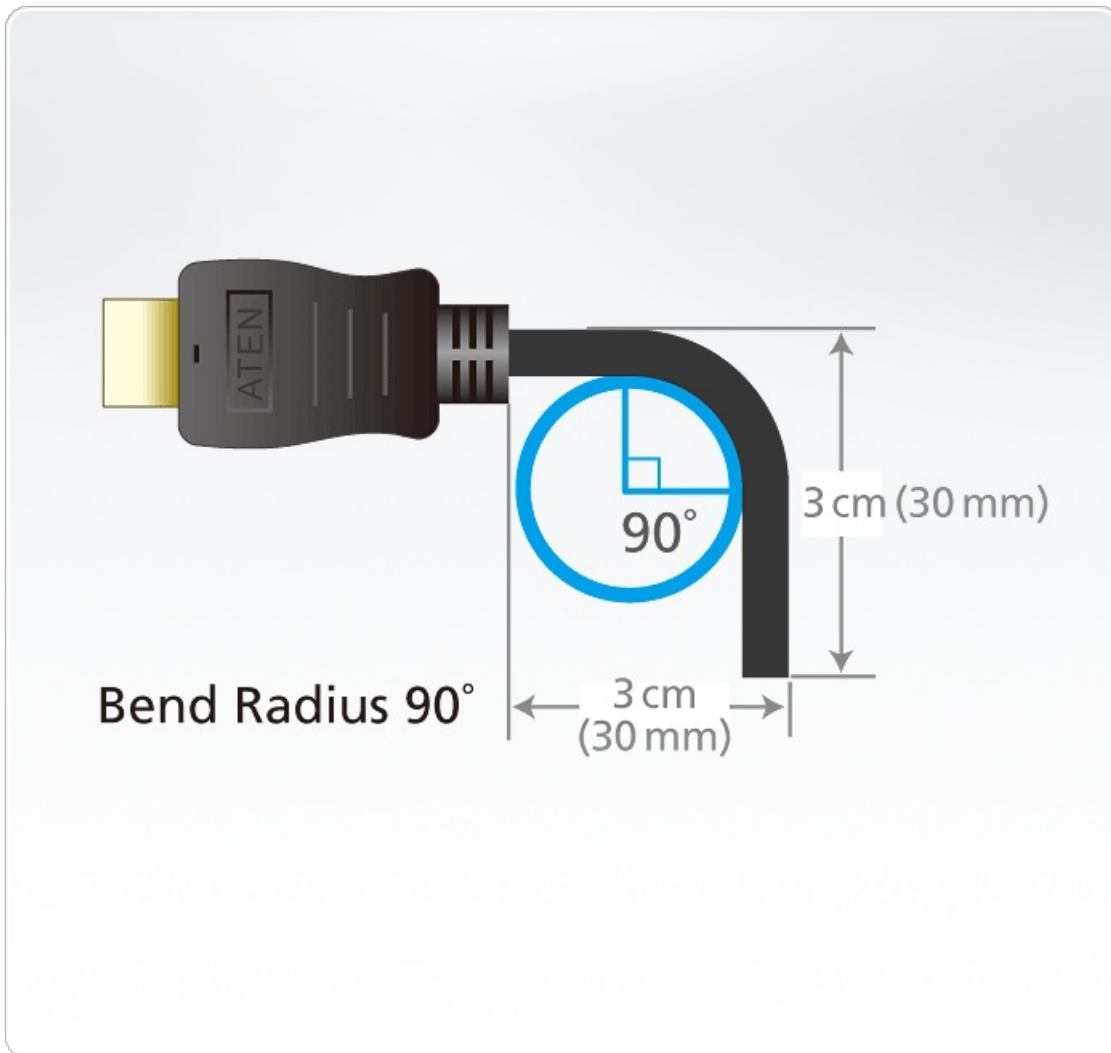

連線圖

ATEN International Co., Ltd.

3F., No.125, Sec. 2, Datong Rd., Sijhih District., New Taipei City 221, Taiwan
Phone: 886-2-8692-6789 Fax: 886-2-8692-6767
www.aten.com E-mail: marketing@aten.com

© Copyright 2015 ATEN® International Co., Ltd.
ATEN and the ATEN logo are trademarks of ATEN International Co., Ltd.
All rights reserved. All other trademarks are the property of their respective owners.