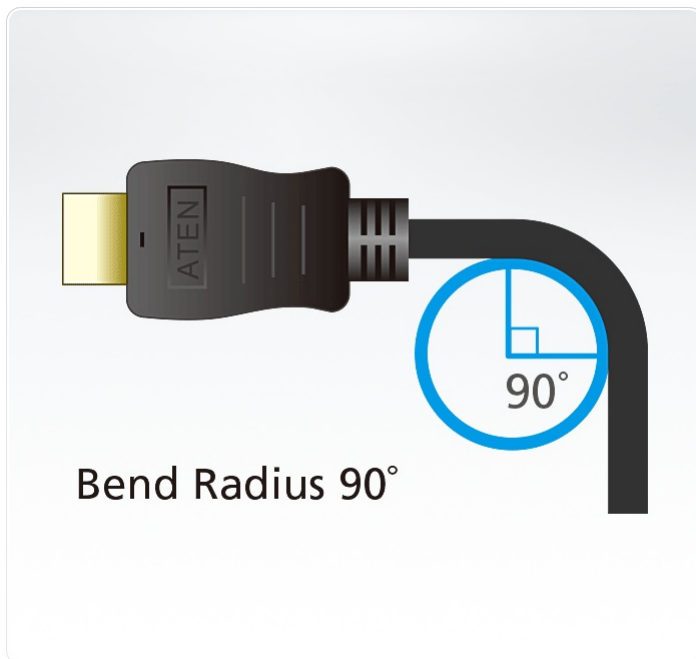

規格

視訊解析度	4096 X 2160 @ 60Hz (4:4:4)
機體屬性	
線材長度	2 公尺
線材顏色	黑色
連接線外部尺寸	6.0 + - 0.2 公釐
導線規格	30 AWG
導線材料	鍍錫銅
接頭電鍍	金
接頭類型	HDMI (19 針) 公頭至公頭
連接線屏蔽類型	鋁箔
連接線護套類型	PVC
作業環境	
操作溫度	80° C
率	UL VW-1 (燃燒率)、CSA

連線圖

ATEN International Co., Ltd.

3F., No.125, Sec. 2, Datong Rd., Sijhih District., New Taipei City 221, Taiwan
Phone: 886-2-8692-6789 Fax: 886-2-8692-6767
www.aten.com E-mail: marketing@aten.com