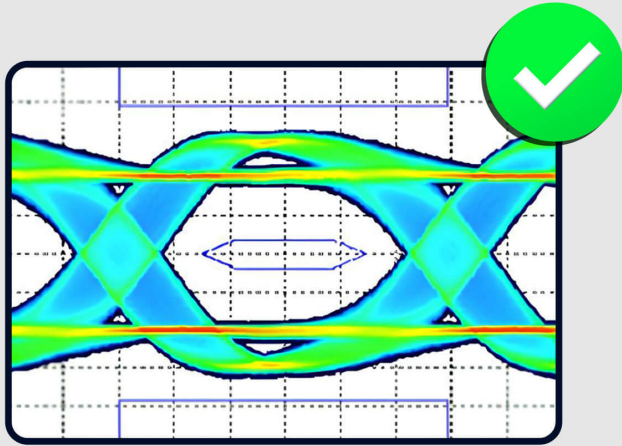

電視盒

遊戲機

來源裝置

ATEN最佳線材品質保證

- 專業打造的高品質HDMI線材。
- 在電磁環境中, 確保訊號傳輸穩定。
- 堅固耐用, 適合頻繁的插拔。

ATEN 眼圖測試-訊號優良

他牌眼圖測試-訊號不佳

應用場域