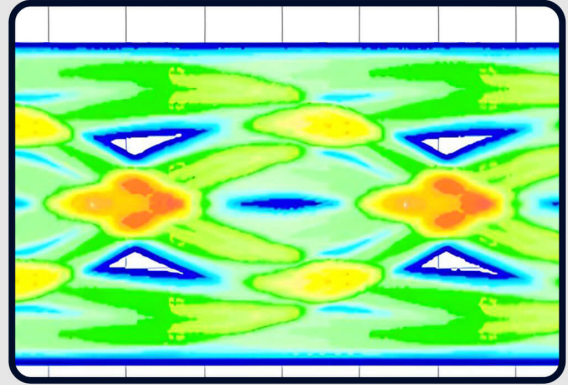

電視盒

遊戲機

來源裝置

ATEN最佳線材品質保證

- 專業打造的高品質HDMI線材。
- 在電磁環境中, 確保訊號傳輸穩定。
- 堅固耐用, 適合頻繁的插拔。

ATEN 眼圖測試-訊號優良

他牌眼圖測試-訊號不佳

應用場域