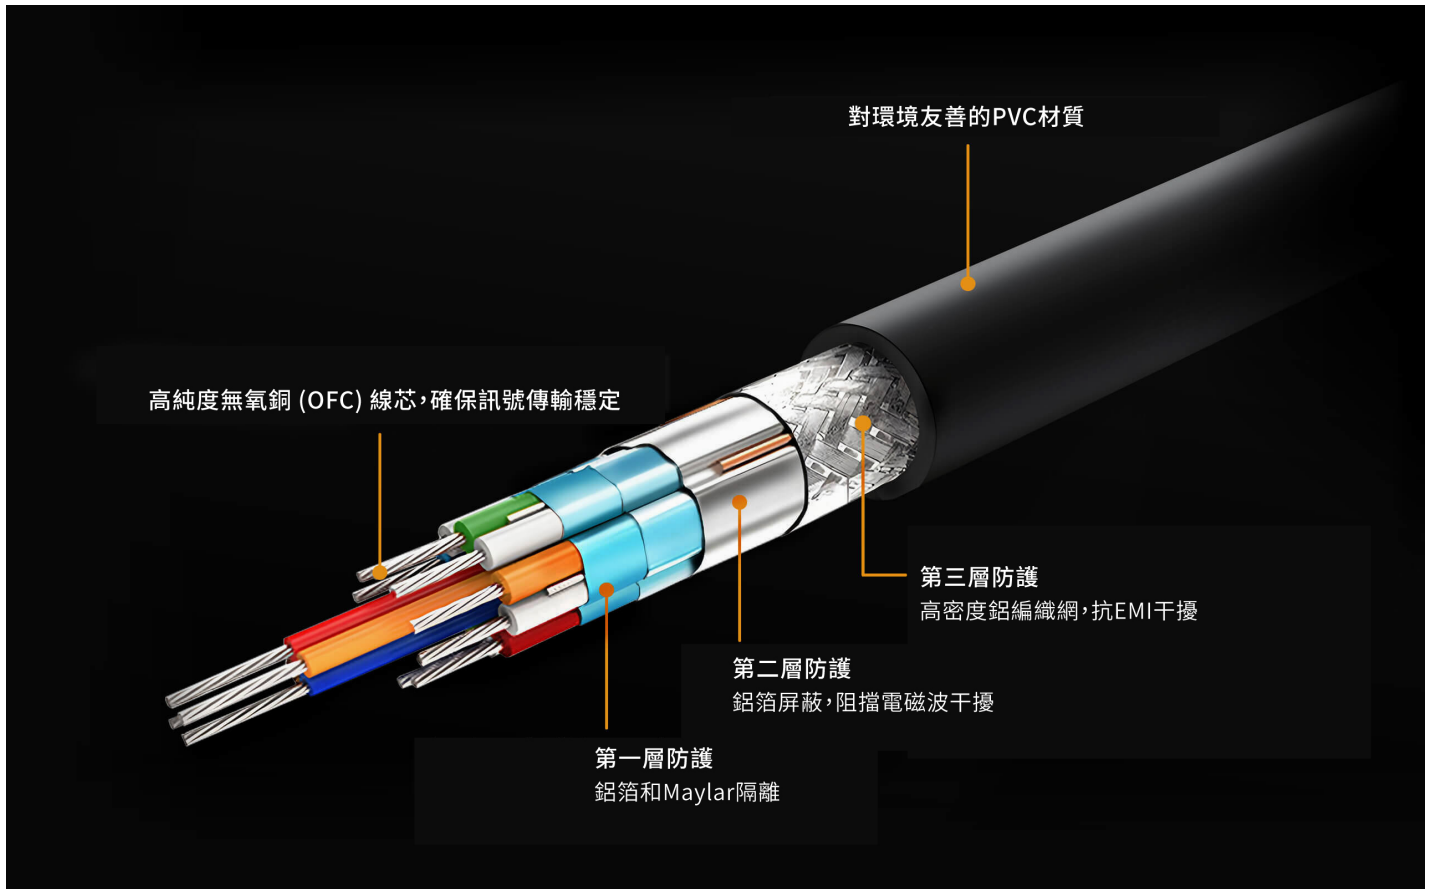

應用場域

- 1.
- 2.
- 3.