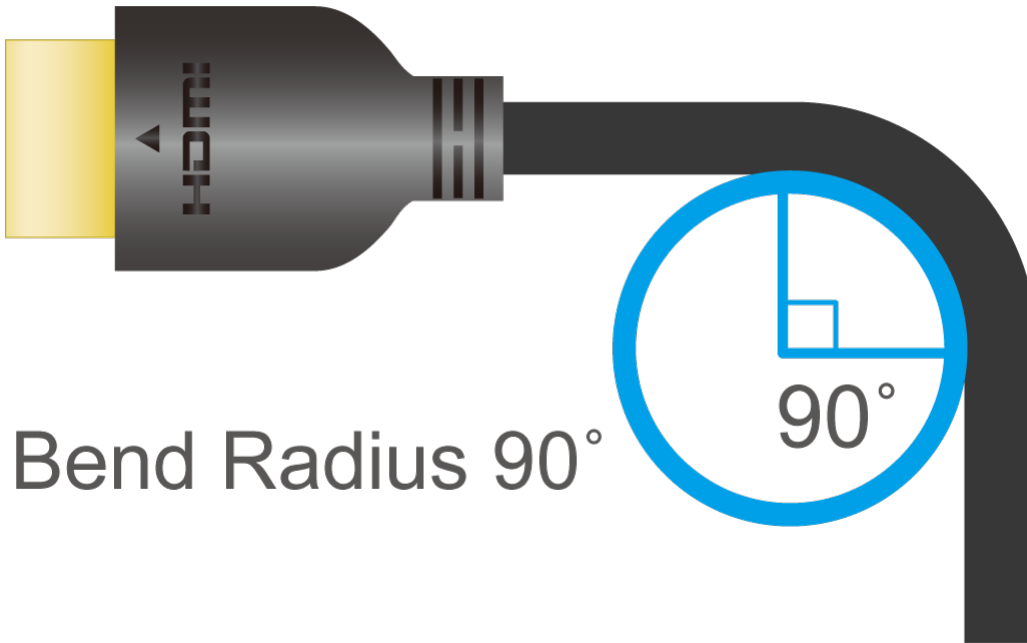

連線圖

ATEN International Co., Ltd.

3F., No. 125, Sec. 2, Datong Rd., Sijhih District., New Taipei City 221, Taiwan
Phone: 886-2-8692-6789 Fax: 886-2-8692-6767
www.aten.com E-mail: marketing@aten.com