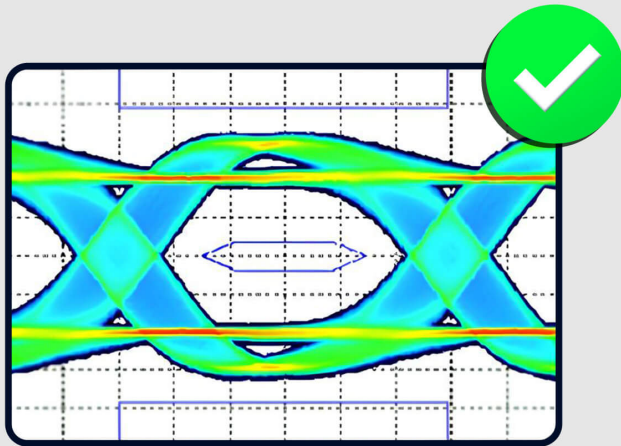

電視盒

遊戲機

來源裝置

ATEN最佳線材品質保證

- 專業打造的高品質HDMI線材。
- 在電磁環境中, 確保訊號傳輸穩定。
- 堅固耐用, 適合頻繁的插拔。

ATEN 眼圖測試-訊號優良

他牌眼圖測試-訊號不佳

應用場域