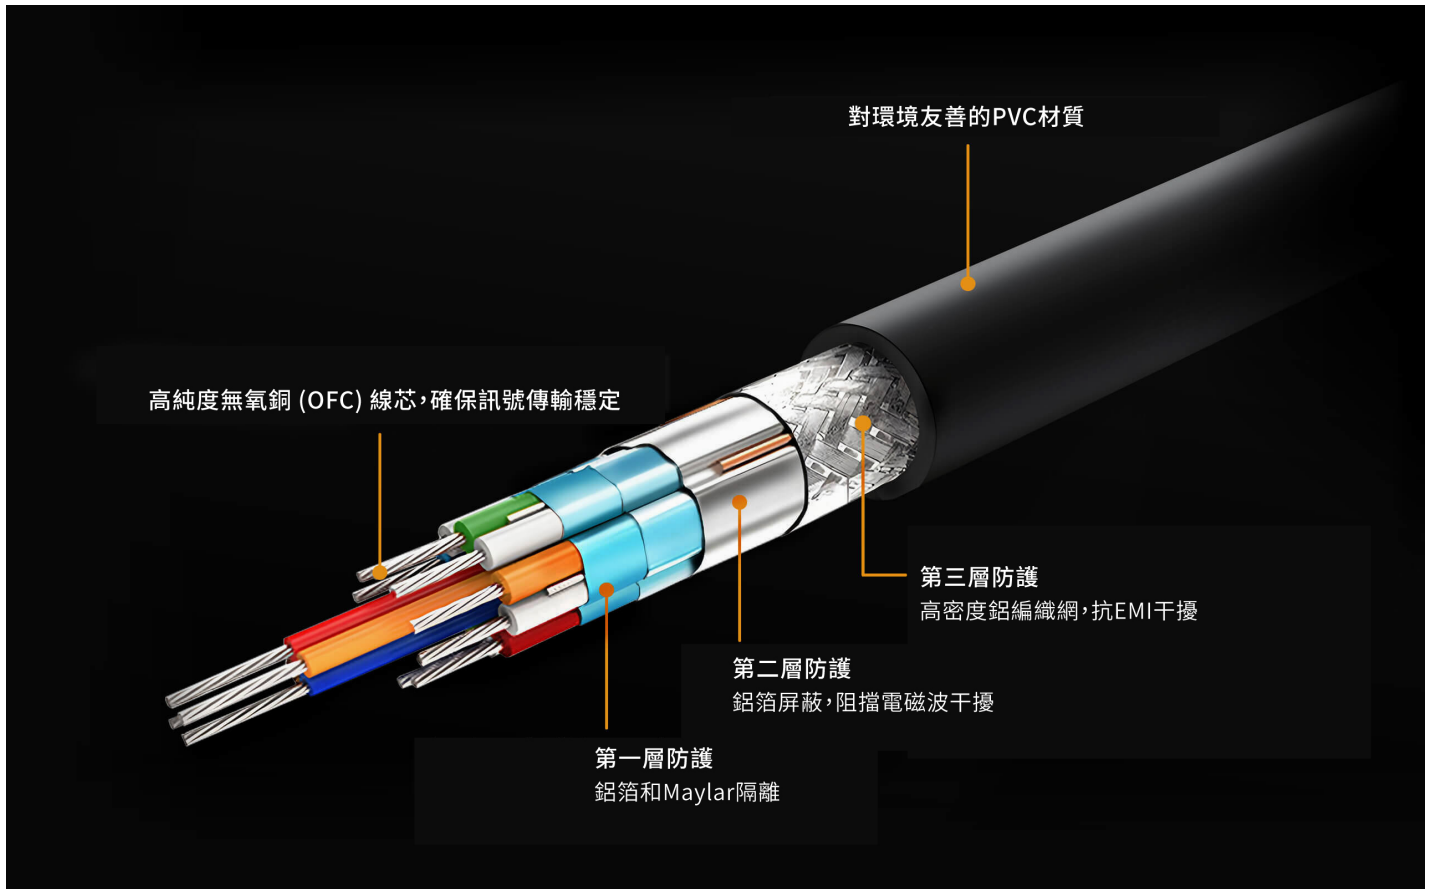

電視盒

遊戲機

來源裝置

ATEN最佳線材品質保證

- 專業打造的高品質HDMI線材。
- 在電磁環境中, 確保訊號傳輸穩定。
- 堅固耐用, 適合頻繁的插拔。

ATEN 眼圖測試-訊號優良

他牌眼圖測試-訊號不佳

應用場域