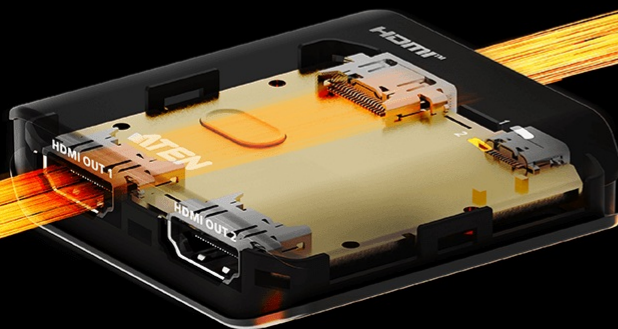

VS5812

2埠 8K HDMI 影音分配器

essentials

2 埠 8K HDMI 影音分配器

8K

4K
120Hz

VS5812

極致畫質

3D | 色深 |
HDR10+ | Dolby Vision®

頂級音效

DTS-HD Master Audio™ | DTS:X®
Dolby® TrueHD | Dolby Atmos®

輸入

HDMI x1

輸出

HDMI x2

HDCP 2.2/2.3

VRR + ALLM

超高速頻寬

48 Gbps 視訊傳輸

細緻光感

細緻光感

時刻同步

8K + HDR

色彩鲜活飽滿 影像逼真立體

即刻啟動 盡情開戰

零延遲上陣 每一幀都精彩

VRR

可變刷新率

ALLM

自動低延遲模式

戲院級沉浸式視聽饗宴

DTSHD Master Audio Pro | Dolby Atmos | Dolby Vision | OTS X2 | Dolby Vision