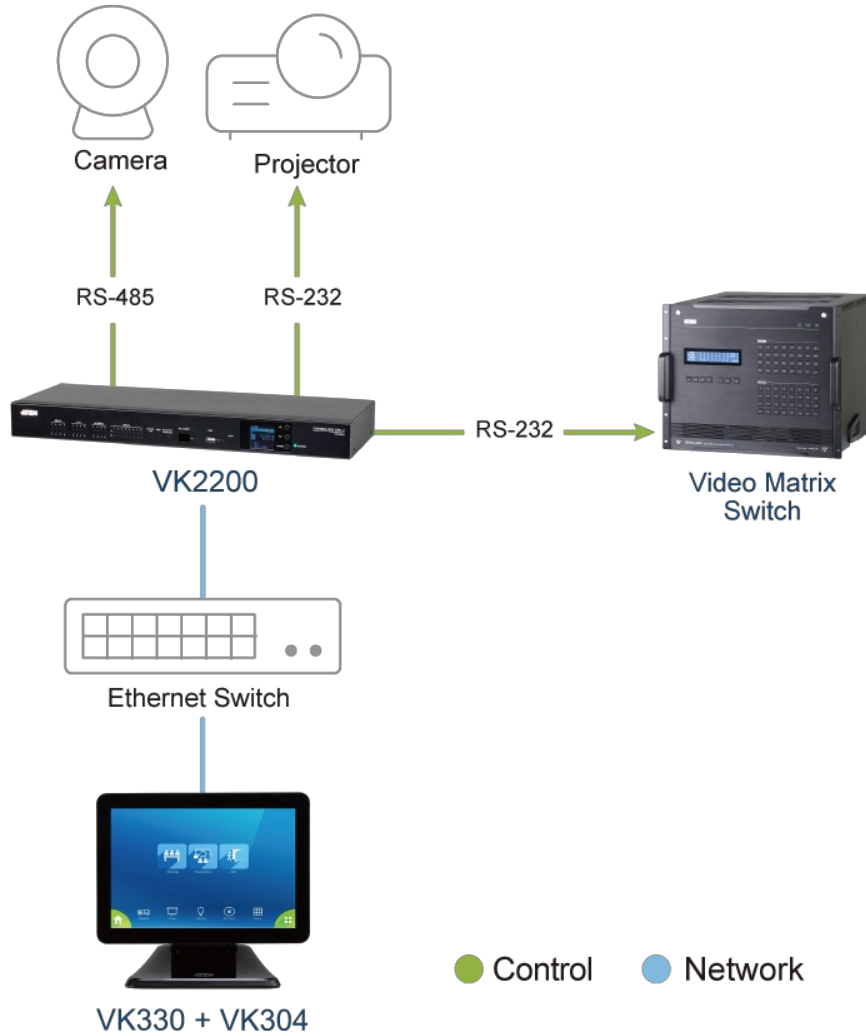

連線圖

ATEN International Co., Ltd.

3F., No.125, Sec. 2, Datong Rd., Sijhih District., New Taipei City 221, Taiwan
Phone: 886-2-8692-6789 Fax: 886-2-8692-6767
www.aten.com E-mail: marketing@aten.com