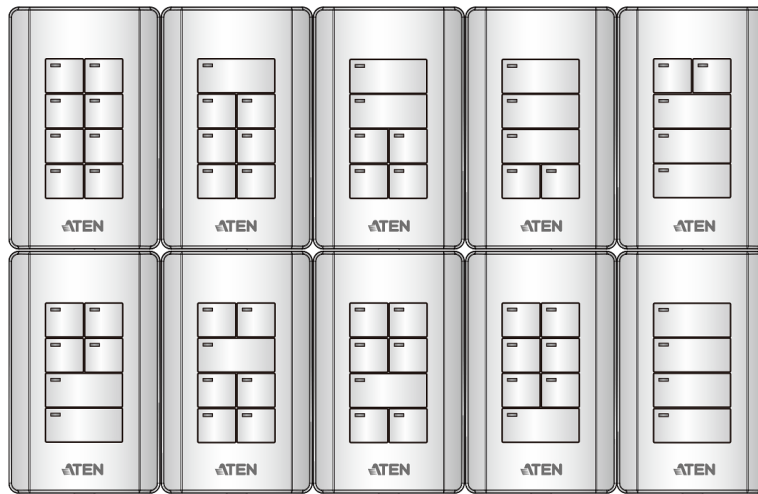

VK108US

ATEN 環控系統 - 8 鍵式按鍵面板 (美規, 1 Gang)

VK108US 是一款可完全客製化之 8 鍵式按鍵面板，搭配 ATEN 環控系統使用，提供量身訂做的實體控制介面。這款 1-gang 按鍵面板具備標準嵌壁式面板設計，讓使用者更便於在會議室內隨手控制室內設備。為了滿足使用者針對不同應用環境的環控需求，VK108US 提供靈活的按鍵配置，可任意配置 4 至 8 的按鍵組合，組合總數高達 14 種，而按鍵的組裝就如同樂高遊戲一樣容易。

VK108US 的設定十分簡單，僅需透過區域網路將之與 [VK2200](#) / [VK1200](#) / [VK2100A](#) / [VK1100A](#) 控制主機或 [VK0100](#) / [VK0200](#) 控制面板連線，接下來 [VK6000](#) 軟體將帶領使用者毫不費力地配置一切的環控需求，未來只需透過 VK108US 即可輕鬆控制任何與控制主機連接的設備。VK108US 與 ATEN 環控系統提供一套可輕鬆負擔的理想解決方案，特別適合做為小型會議室的主要控制介面，或大型教室與會議中心的第二控制介面。

備註：此產品亦提供黑色版本 (料號：VK108US1)，為接單生產產品；請聯繫您所在區域的 ATEN 業務代表進行下單。

按鍵面板的按鍵配置可以自行組合，可支援4至8個按鍵的組合，組合總數高達14種。
上圖範例中顯示的是10種最常用的組合。

搭配VK101，操作更符合人體工學，安裝更彈性

ATEN [VK101](#)是符合人體工學設計的美規 1-Gang桌上型安裝套件，優化操作舒適度與設備的安裝彈性。[VK101](#)為另外販售。

可將設備傾斜至符合人體工學的角度，減少使用者在按壓按鈕所需的力量並提升佈線彈性

可被穩固安裝於桌面或牆面

功能

- 按鍵面板-為 ATEN 環控系統應用提供實體控制介面
- 按鍵可自由配置為 4 至 8 個按鍵的組合，組合總數高達 14 種
- 具備黑色及白色兩種選擇
- 系統 LED 指示燈可供快速檢視連線狀態
- 雙色之按鍵 LED 燈，更清楚指示按鍵狀態與位置，於黑暗中也方便切換
- 可透過 ID 旋鈕與控制主機輕鬆配對並透過乙太網路通訊
- 具未來擴充性-每台控制主機可連接多達 8 個按鍵面板
- 每個按鍵皆支援多種動作模式，便於靈活設定按鍵控制行為
- 直覺式的網頁圖像化控制介面，讓按鍵面板的功能配置簡易而輕鬆
- 透過 PoE 與 DC 電源提供備援式電源供應
- 搭配 [VK101](#) 桌面安裝套件可將設備彈性安裝於桌面或牆面*
- 提供 [客製化按鍵雷雕服務](#)