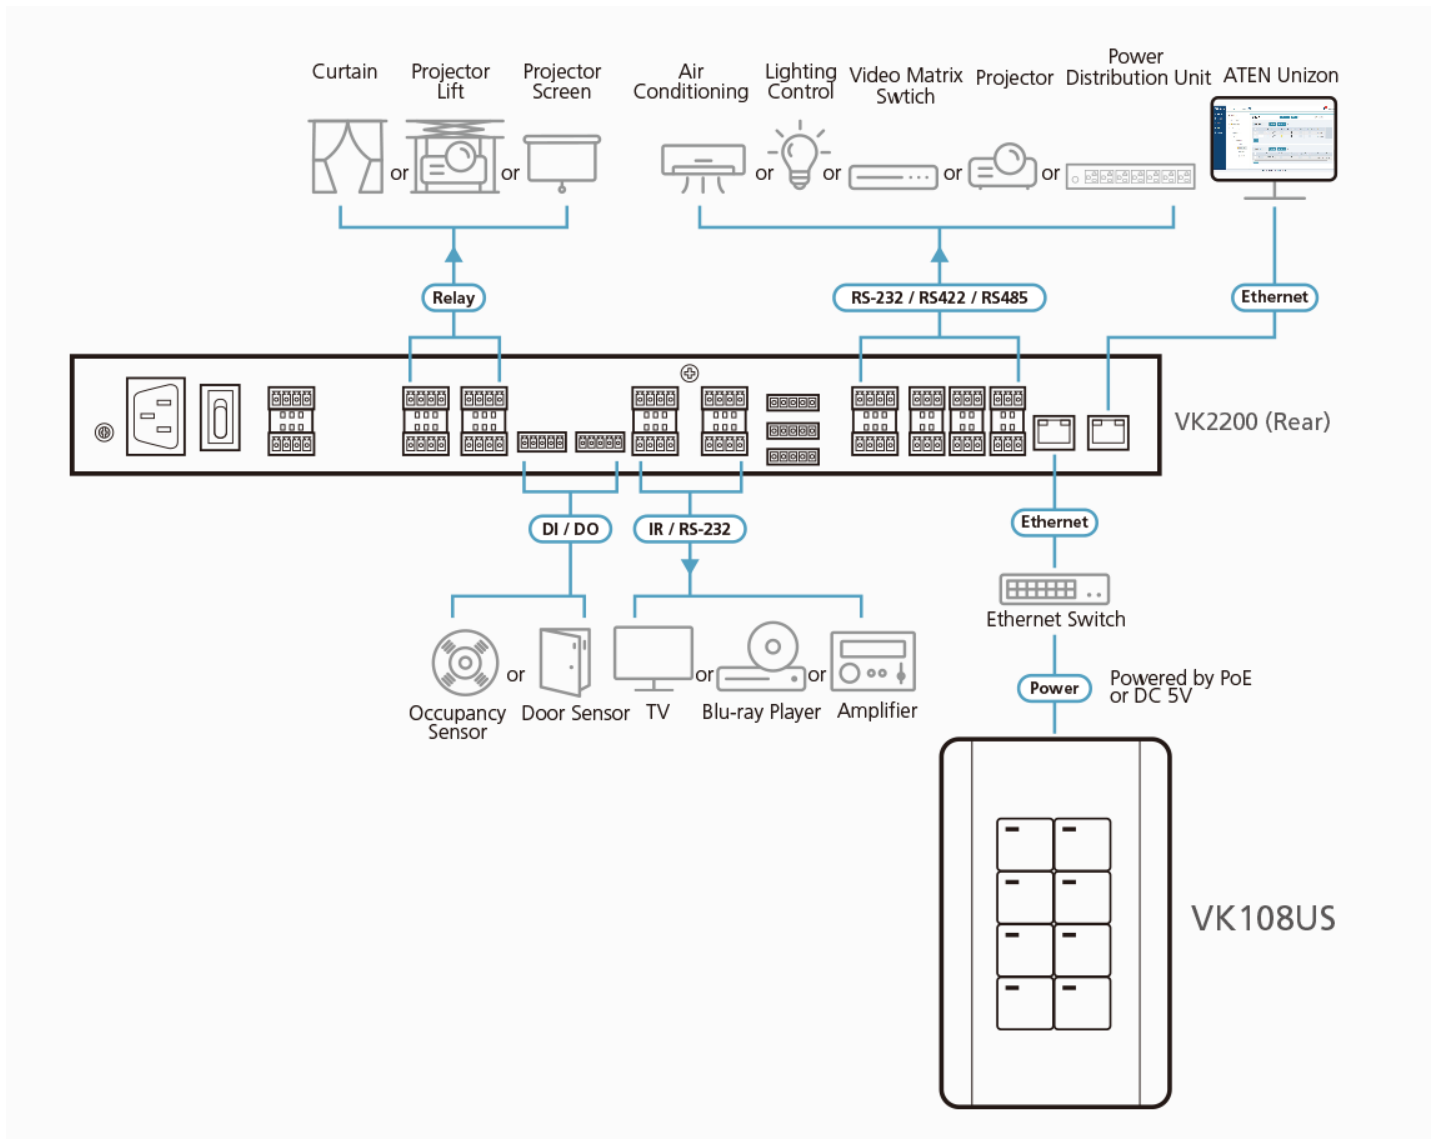

連線圖

ATEN International Co., Ltd.

3F, No.125, Sec. 2, Datong Rd., Sijhih District., New Taipei City 221, Taiwan
Phone: 886-2-8692-6789 Fax: 886-2-8692-6767
www.aten.com E-mail: marketing@aten.com