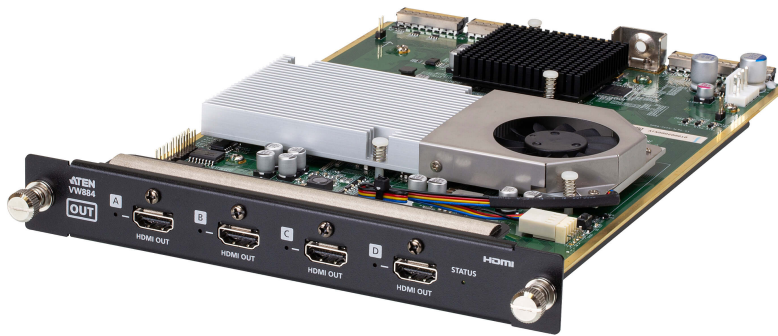

## VW884

4埠4K HDMI輸出板卡 (VW系列專用)

VW884是與VW3620模組化電視牆處理器搭配使用的是4埠4K HDMI輸出板卡，能將4個HDMI訊號傳送至4個顯示裝置，滿足關鍵任務的嚴格需求。支援Seamless Switch™，可即時切換視訊並維持穩定的訊號傳輸。採用EDID Expert™ 技術讓啟動更為順暢，提供高畫質顯示並套用最佳跨螢幕解析度。內建True 4K升頻器，可將視訊訊源升頻至True 4K。此外，也支援熱插拔，為系統整合商提供強大的使用靈活性和維護效益。

### 功能

- 與VW3620模組化電視牆處理器搭配使用，可將4個HDMI訊號傳送至4個顯示裝置
- True 4K @ 60 Hz 升頻器 – 支援客製解析度，並將訊號升頻，無論顯示器尺寸或類型 (LED、LCD、DLP或其他大螢幕)，都能呈現清晰準確的影像
- 支援 HDR、HDR+和Dolby Vision
- Seamless Switch – 可統一視訊格式以提供連續訊源、即時切換和穩定的訊號傳輸
- EDID Expert – 可依影像來源與顯示設備選擇最佳的影像解析度，提供更快速、更順暢的影像效能
- HDMI (色深、4K)；相容於HDCP 2.2
- 支援熱插拔，提升系統整合靈活性和維護效率
- 輸出速率與輸入速率同步，防止延遲和卡頓，確保穩定且流暢的畫質
- 消費性電子控制 (CEC)

## 規格

視訊輸出	
介面	4 x HDMI Type A 母頭 (黑)
阻抗	100 Ω
最大距離	最遠5公尺
視訊	
最大資料傳輸速率	18 Gbps (每通道6.0 Gbps)
最大像素時脈	600 MHz
規範	HDMI (3D, 色深, 4K) HDCP 2.2 相容 消費性電子控制 (CEC)
最大解析度	4096 x 2160 / 3840 x 2160 @ 60 Hz (4:4:4)
耗電量	54.72W:257BTU/h  附註: ●單位=瓦特：表示設備在沒有外部負載情況下的典型功率損耗 ●單位= BTU/h：表示設備滿載時的功率損耗
作業環境	
操作溫度	0 - 40°C
儲存溫度	-20 - 60°C
溼度	0 - 80% RH, 無凝結
機體屬性	
外設材質	金屬
重量 g (公克), kg (公斤), lb(英磅)	0.92 kg ( 2.03 lb )
尺寸 - 長 x 寬 x 高 cm (公分), in. (英吋)	19.30 x 27.10 x 2.74 cm (7.6 x 10.67 x 1.08 in.)
每箱入數	4 pcs
附註	對於部分上機架機種，規格表中尺寸 (長 x 寬 x 高) 亦代表 (寬 x 深 x 高)