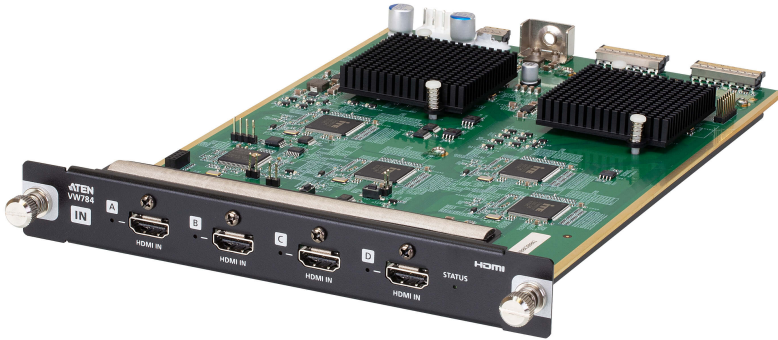

VW784

4埠4K HDMI輸入板卡 (VW系列專用)

VW784是與VW3620模組化電視牆處理器搭配使用的4埠4K HDMI輸入板卡，提供4個HDMI輸入連接埠，滿足關鍵任務的嚴格需求。支援Seamless Switch™，可即時切換視訊並維持穩定的訊號傳輸。採用EDID Expert™ 技術讓啟動更為順暢、提供高畫質顯示並套用最佳跨螢幕解析度。此外，也支援熱插拔，為系統整合商提供強大的使用靈活性和維護效益。

功能

- 與VW3620模組化電視牆處理器搭配使用，可提供4個HDMI輸入連接埠
- 支援4K解析度，提供優異的視訊品質
- 支援HDR、HDR+和Dolby Vision
- Seamless Switch – 可統一視訊格式以提供連續訊源、即時切換和穩定的訊號傳輸
- EDID Expert – 可依影像來源與顯示設備選擇最佳的影像解析度，提供更快速、更順暢的影像效能
- HDMI (色深、4K)；相容於HDCP 2.2
- 支援熱插拔，提升系統整合靈活性和維護效率
- 輸出速率與輸入速率同步，防止延遲和卡頓，確保穩定且流暢的畫質
- 消費性電子控制 (CEC)

規格

視訊輸入	
介面	4 x HDMI Type A 母頭 (黑)
阻抗	100 Ω
最大距離	最遠3公尺
視訊	
最大資料傳輸速率	18 Gbps (每通道6.0 Gbps)
最大像素時脈	600 MHz
規範	HDMI (3D, 色深, 4K) HDCP 2.2 相容 消費性電子控制 (CEC)
最大解析度	4096 x 2160 / 3840 x 2160 @ 60 Hz (4:4:4)
耗電量	17.71W:83BTU/h 附註: ●單位=瓦特：表示設備在沒有外部負載情況下的典型功率損耗 ●單位= BTU/h：表示設備滿載時的功率損耗
作業環境	
操作溫度	0 - 40°C
儲存溫度	-20 - 60°C
溼度	0 - 80% RH, 無凝結
機體屬性	
外設材質	金屬
重量 g (公克), kg (公斤), lb(英磅)	0.73 kg (1.61 lb)
尺寸 - 長 x 寬 x 高 cm (公分), in. (英吋)	19.30 x 27.10 x 2.74 cm (7.6 x 10.67 x 1.08 in.)
每箱入數	4 pcs
附註	對於部分上機架機種，規格表中尺寸 (長 x 寬 x 高) 亦代表 (寬 x 深 x 高)