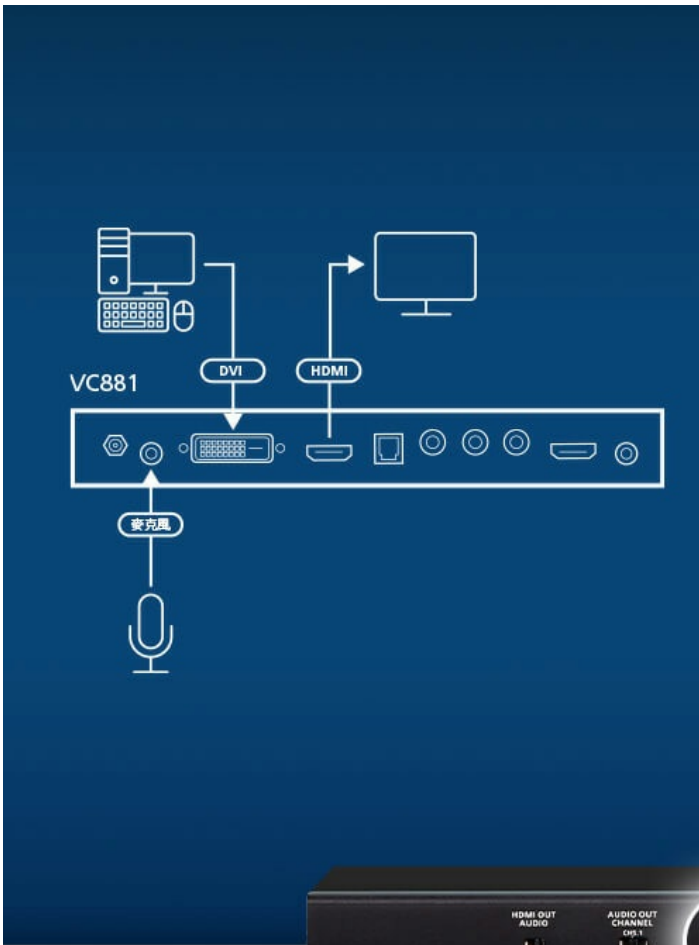

## VC881

4K HDMI / DVI轉HDMI訊號轉換器具備音訊獨立輸出功能

## 4K HDMI/DVI 訊號轉換器，搭載音訊分離功能

3D、色深

卓越的視訊品質

音訊嵌入與分離

音訊回傳通道

### 音訊嵌入 - 教學內容更豐富

將外部的聲音，與DVI的影像做結合，轉換為HDMI影音輸出（DVI 訊號轉換為 HDMI 訊號），可以讓教學內容更生動、更有趣，也適合做為錄製教學使用。

#### 規格

開關	
模式選擇	1 x 滑動開關 (HDMI音訊輸出 – 開/關) 1 x 滑動開關 (音訊輸出頻道–自動/CH 5.1/CH 2) 1 x 按鈕 (音訊功能選擇) 1. HDMI 至HDMI 2. DVI 轉 HDMI 3. ARC ( Audio Return Channel )
視訊輸入	
介面	1 x HDMI Type A 母頭 (黑) 1 x DVI-D母頭 (白)
阻抗	100 Ω
最大距離	HDMI: 3公尺 DVI: 1.8公尺
視訊輸出	
介面	1 x HDMI Type A母頭 (黑) 具備ARC功能