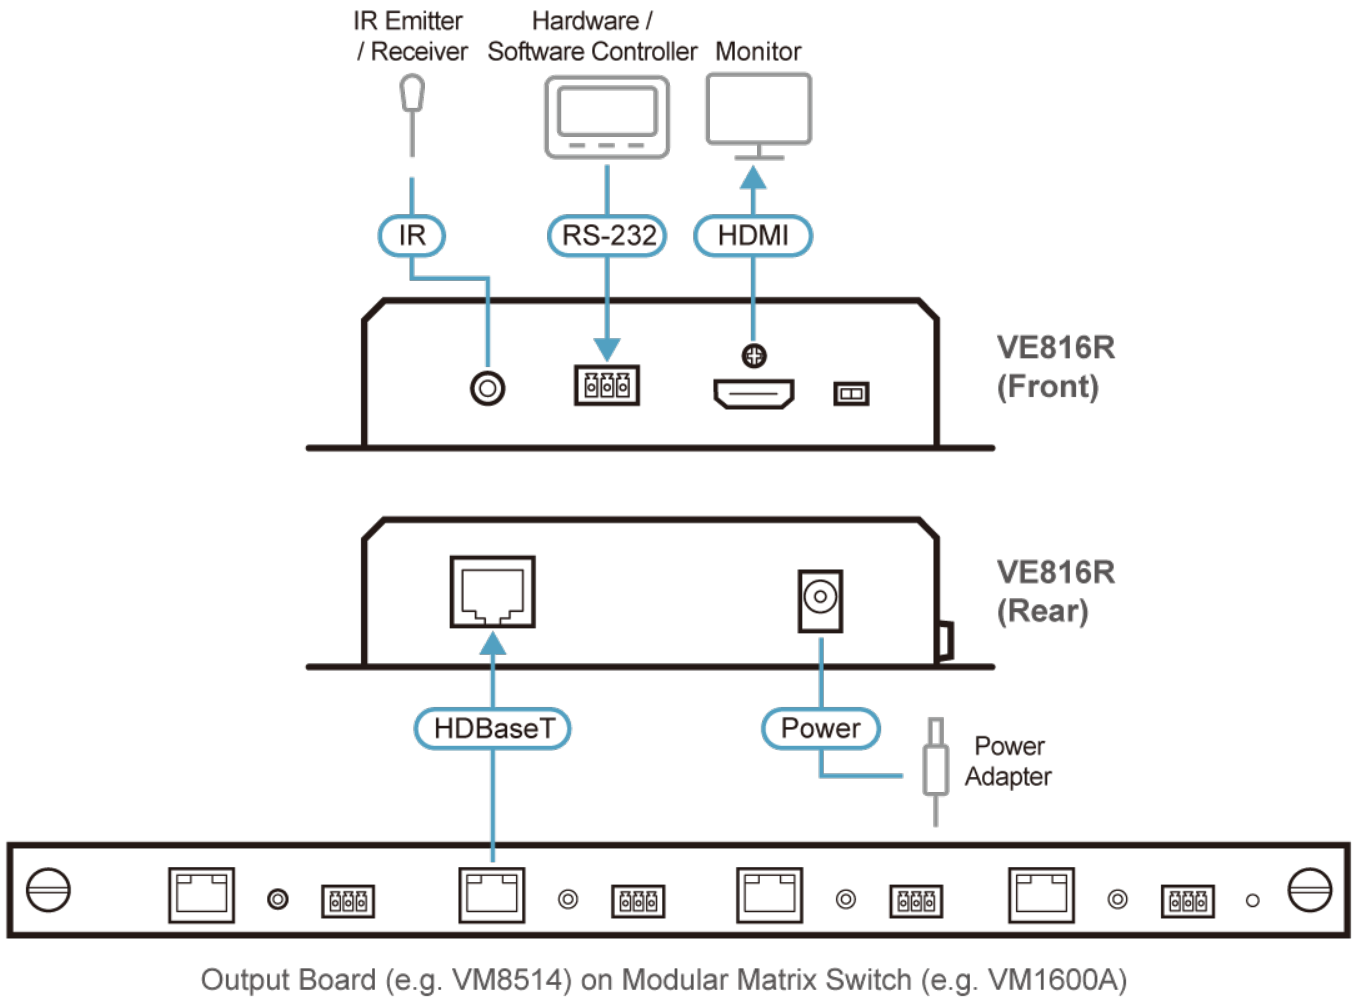

連線圖

ATEN International Co., Ltd.

3F, No.125, Sec. 2, Datong Rd., Sijhih District., New Taipei City 221, Taiwan
Phone: 886-2-8692-6789 Fax: 886-2-8692-6767
www.aten.com E-mail: marketing@aten.com

© Copyright 2015 ATEN® International Co., Ltd.
ATEN and the ATEN logo are trademarks of ATEN International Co., Ltd.
All rights reserved. All other trademarks are the property of their respective owners.