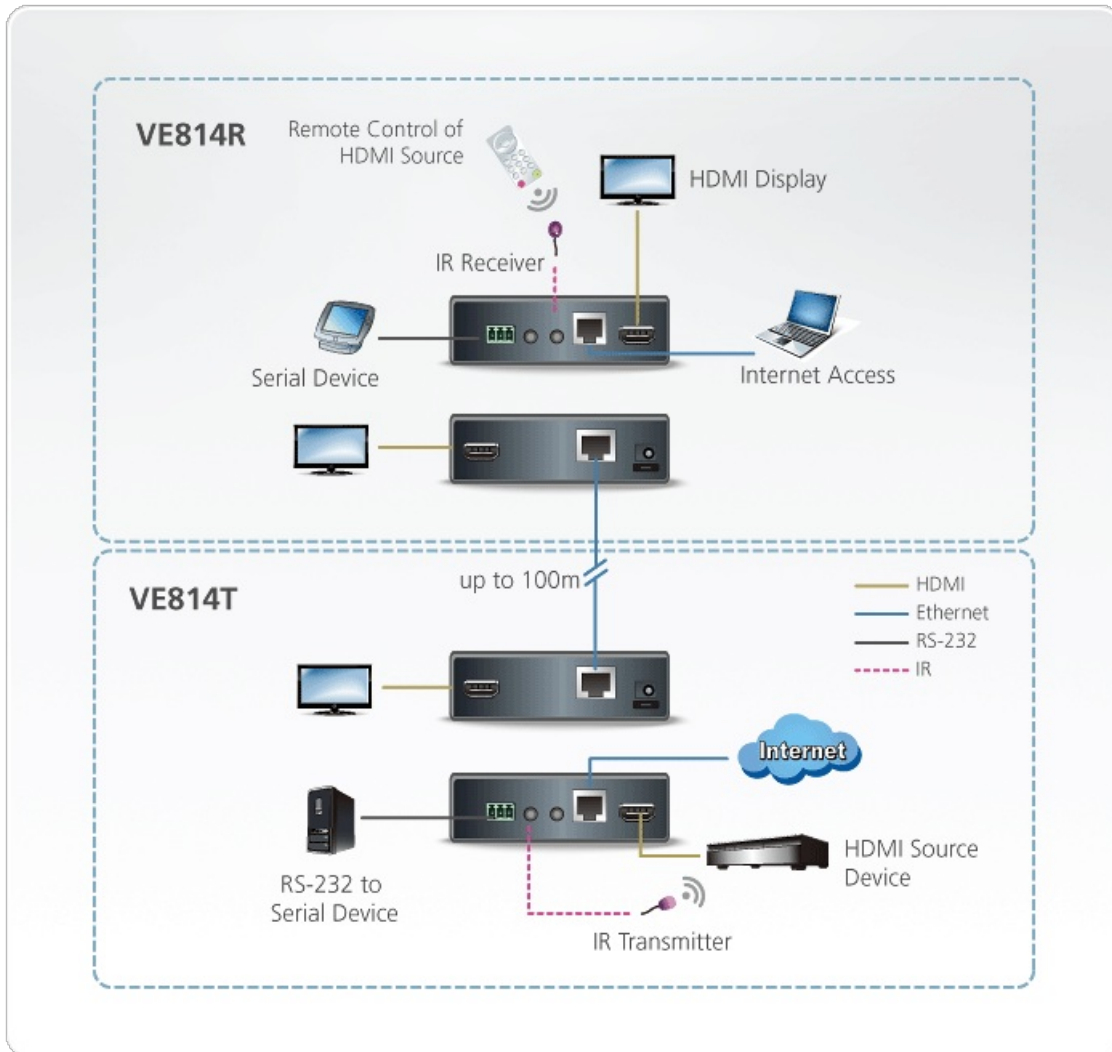

尺寸 - 長 x 寬 x 高 cm (公分), in. (英吋)	14.17 x 10.30 x 3.00 cm (5.58 x 4.06 x 1.18 in.)
每箱入數	5 件
附註	對於部分上機架機種，規格表中尺寸 (長 x 寬 x 高) 亦代表 (寬 x 深 x 高)

連線圖

ATEN International Co., Ltd.

3F., No.125, Sec. 2, Datong Rd., Sijhih District., New Taipei City 221, Taiwan
Phone: 886-2-8692-6789 Fax: 886-2-8692-6767
www.aten.com E-mail: marketing@aten.com

© Copyright 2015 ATEN® International Co., Ltd.
ATEN and the ATEN logo are trademarks of ATEN International Co., Ltd.
All rights reserved. All other trademarks are the property of their respective owners.