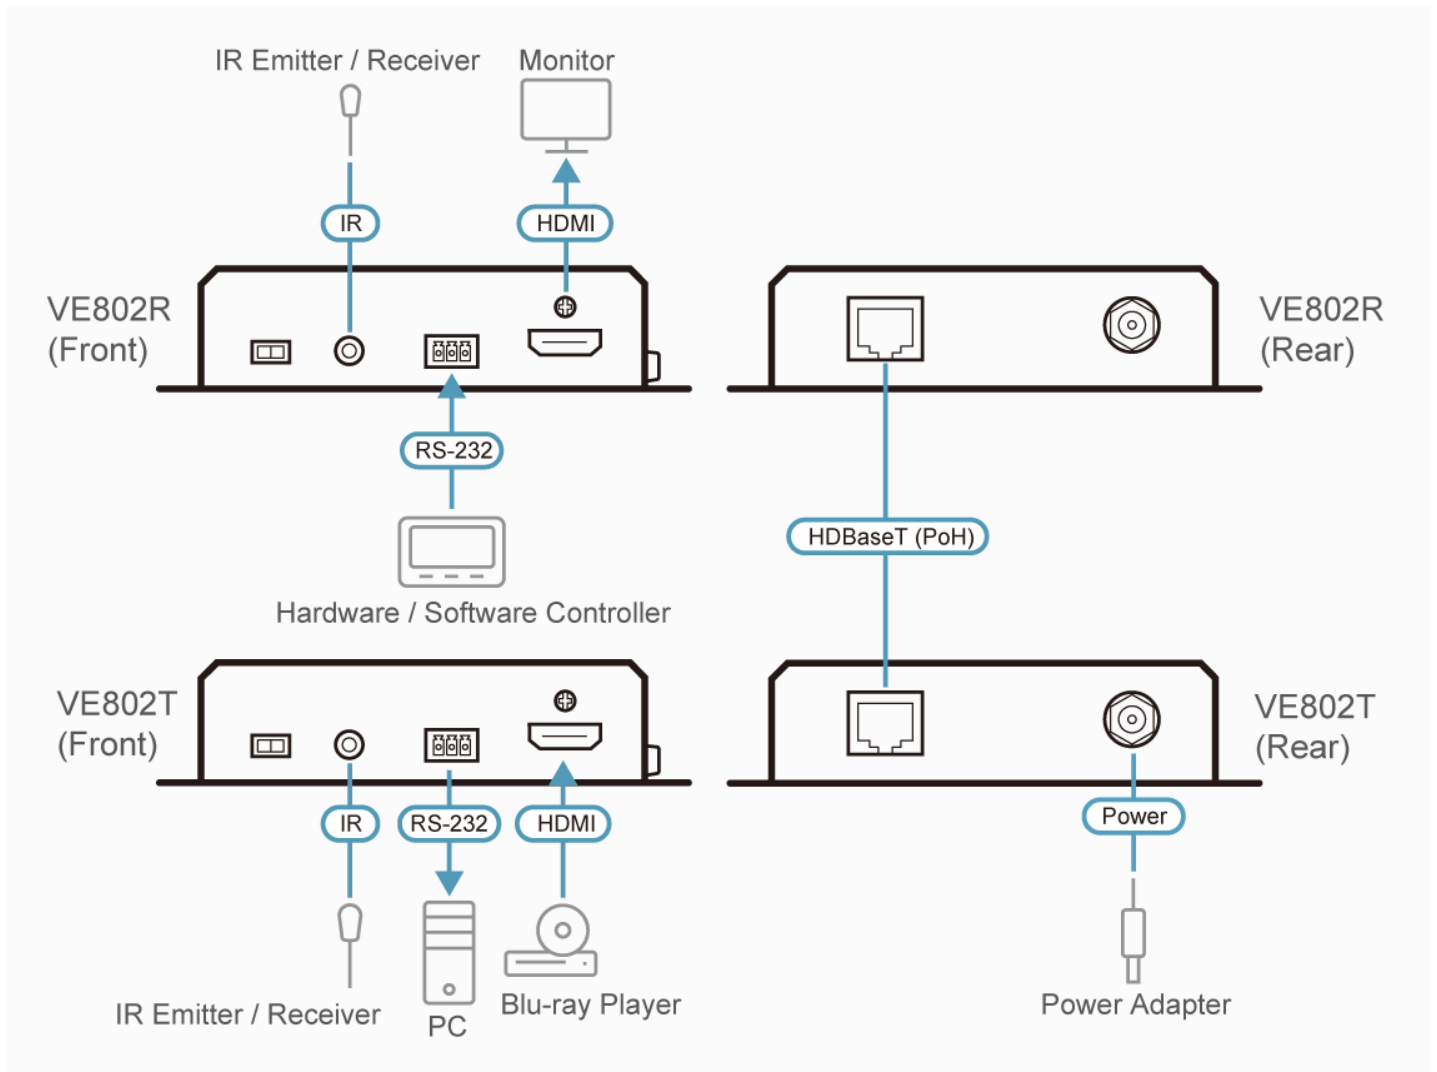

連線圖

ATEN International Co., Ltd.

3F., No.125, Sec. 2, Datong Rd., Sijhih District., New Taipei City 221, Taiwan
Phone: 886-2-8692-6789 Fax: 886-2-8692-6767
www.aten.com E-mail: marketing@aten.com