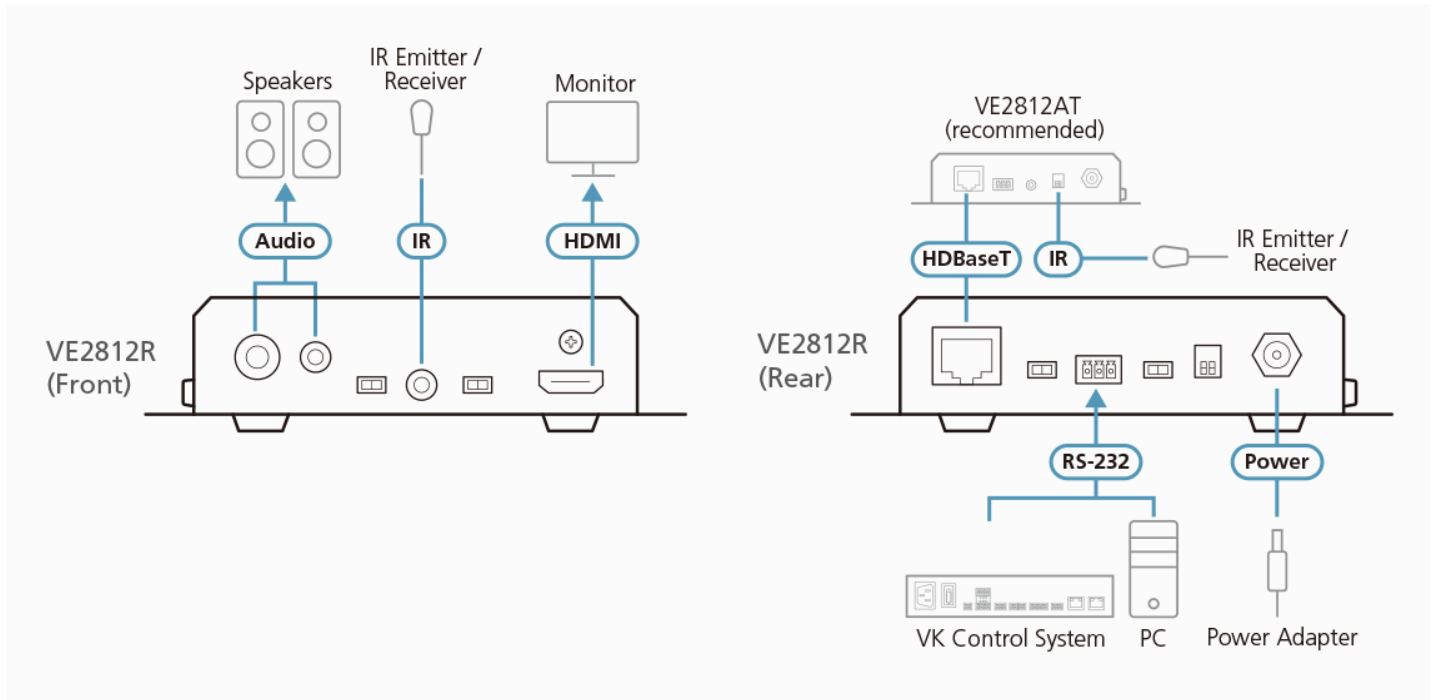

連線圖

ATEN International Co., Ltd.

3F., No.125, Sec. 2, Datong Rd., Sijhih District., New Taipei City 221, Taiwan
Phone: 886-2-8692-6789 Fax: 886-2-8692-6767
www.aten.com E-mail: marketing@aten.com