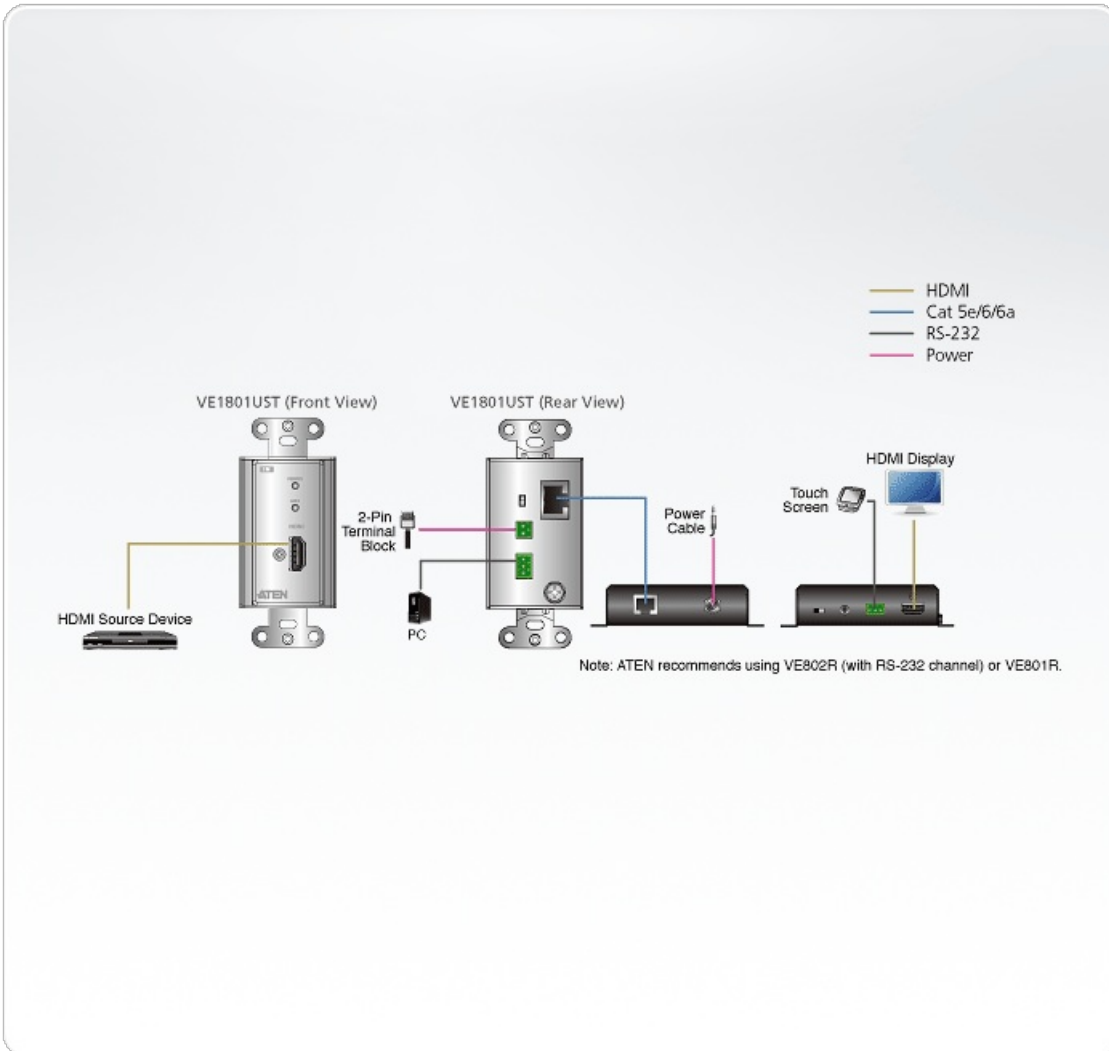

連線圖

ATEN International Co., Ltd.

3F., No.125, Sec. 2, Datong Rd., Sijhih District., New Taipei City 221, Taiwan
Phone: 886-2-8692-6789 Fax: 886-2-8692-6767
www.aten.com E-mail: marketing@aten.com

© Copyright 2015 ATEN® International Co., Ltd.
ATEN and the ATEN logo are trademarks of ATEN International Co., Ltd.
All rights reserved. All other trademarks are the property of their
respective owners.