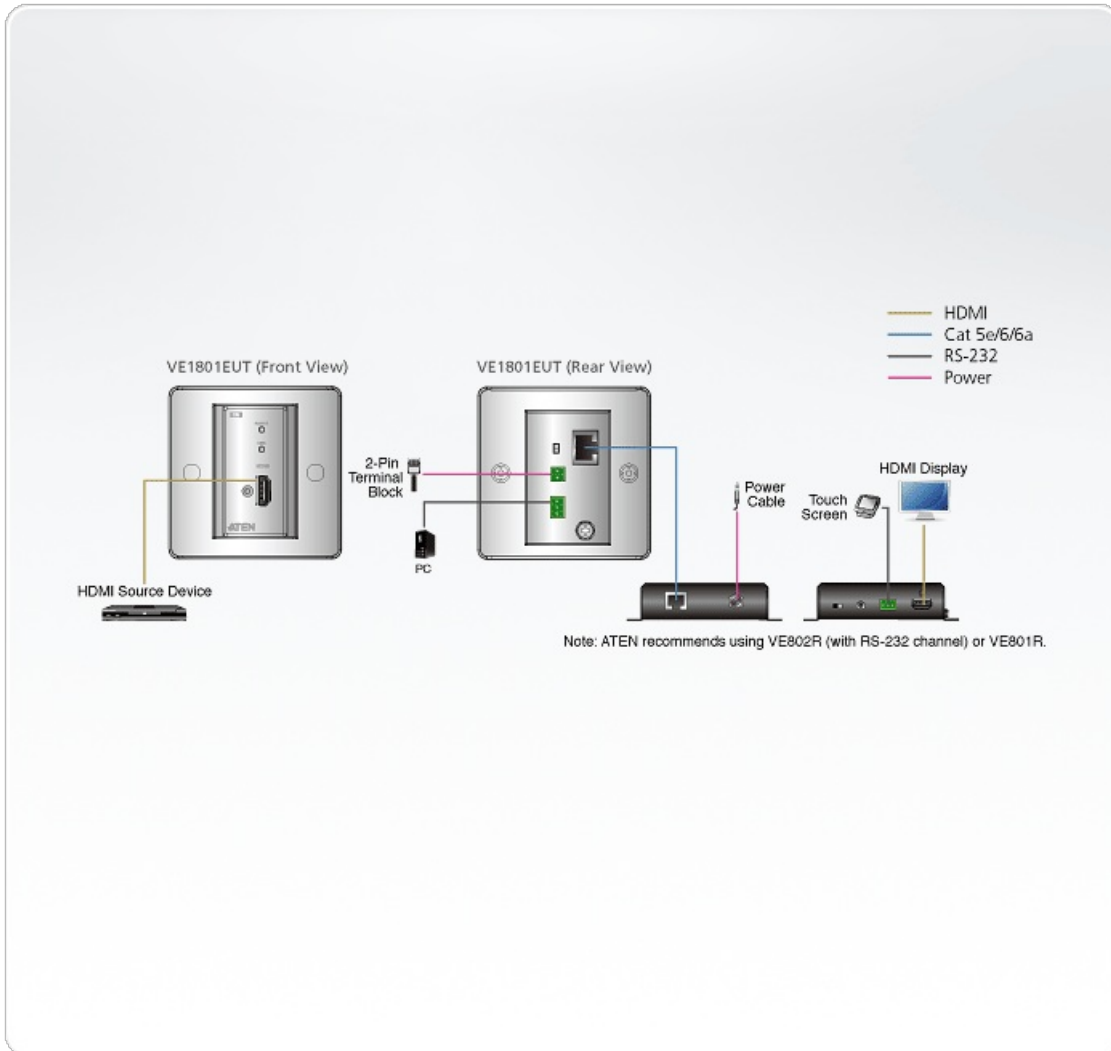

連線圖

ATEN International Co., Ltd.

3F., No.125, Sec. 2, Datong Rd., Sijhih District., New Taipei City 221, Taiwan
Phone: 886-2-8692-6789 Fax: 886-2-8692-6767
www.aten.com E-mail: marketing@aten.com

© Copyright 2015 ATEN® International Co., Ltd.
ATEN and the ATEN logo are trademarks of ATEN International Co., Ltd.
All rights reserved. All other trademarks are the property of their respective owners.