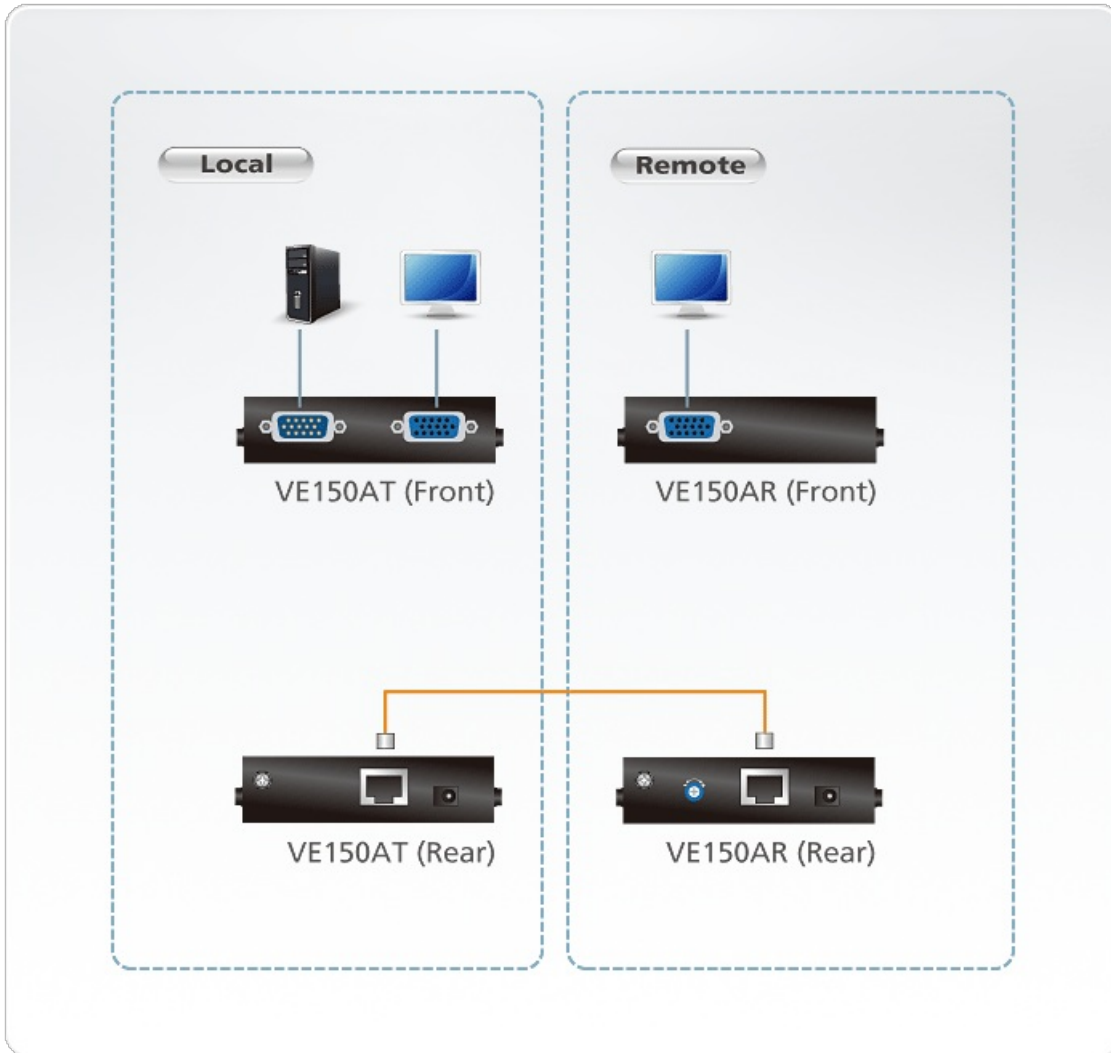

連線圖

ATEN International Co., Ltd.

3F., No.125, Sec. 2, Datong Rd., Sijhih District., New Taipei City 221, Taiwan
Phone: 886-2-8692-6789 Fax: 886-2-8692-6767
www.aten.com E-mail: marketing@aten.com

© Copyright 2015 ATEN® International Co., Ltd.
ATEN and the ATEN logo are trademarks of ATEN International Co., Ltd.
All rights reserved. All other trademarks are the property of their
respective owners.