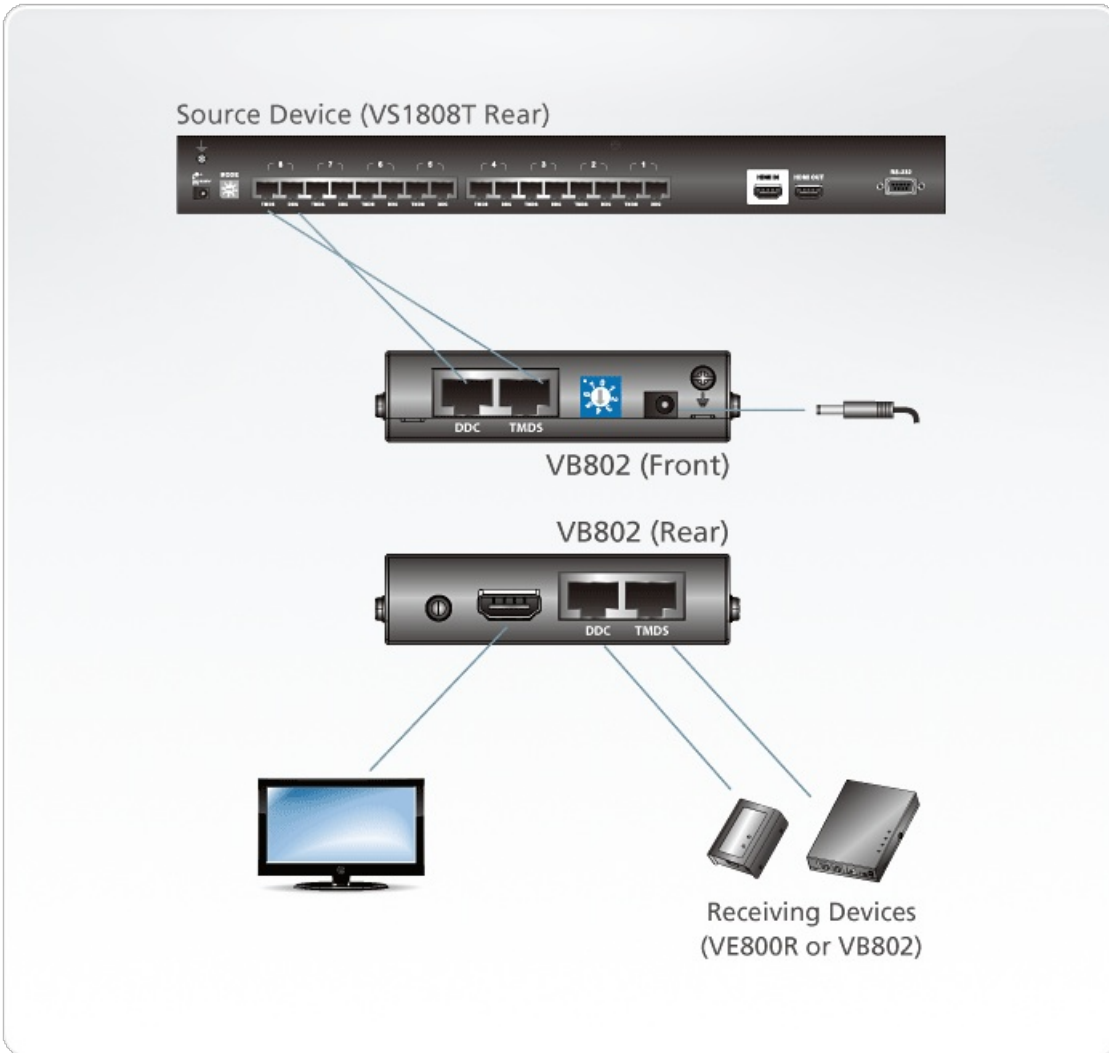

連線圖

ATEN International Co., Ltd.

3F., No.125, Sec. 2, Datong Rd., Sijhih District., New Taipei City 221, Taiwan
Phone: 886-2-8692-6789 Fax: 886-2-8692-6767
www.aten.com E-mail: marketing@aten.com

© Copyright 2015 ATEN® International Co., Ltd.
ATEN and the ATEN logo are trademarks of ATEN International Co., Ltd.
All rights reserved. All other trademarks are the property of their respective owners.