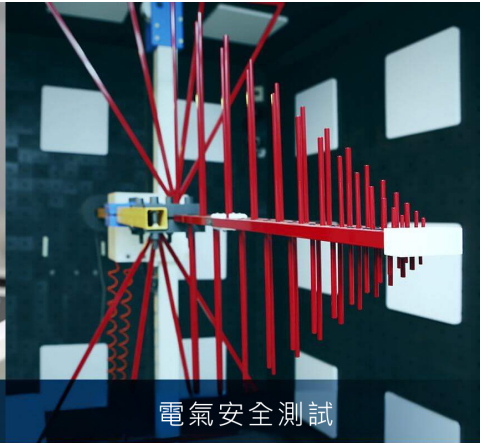

聯繫 ATEN 專家

請填寫表格，ATEN專家將與您聯繫。