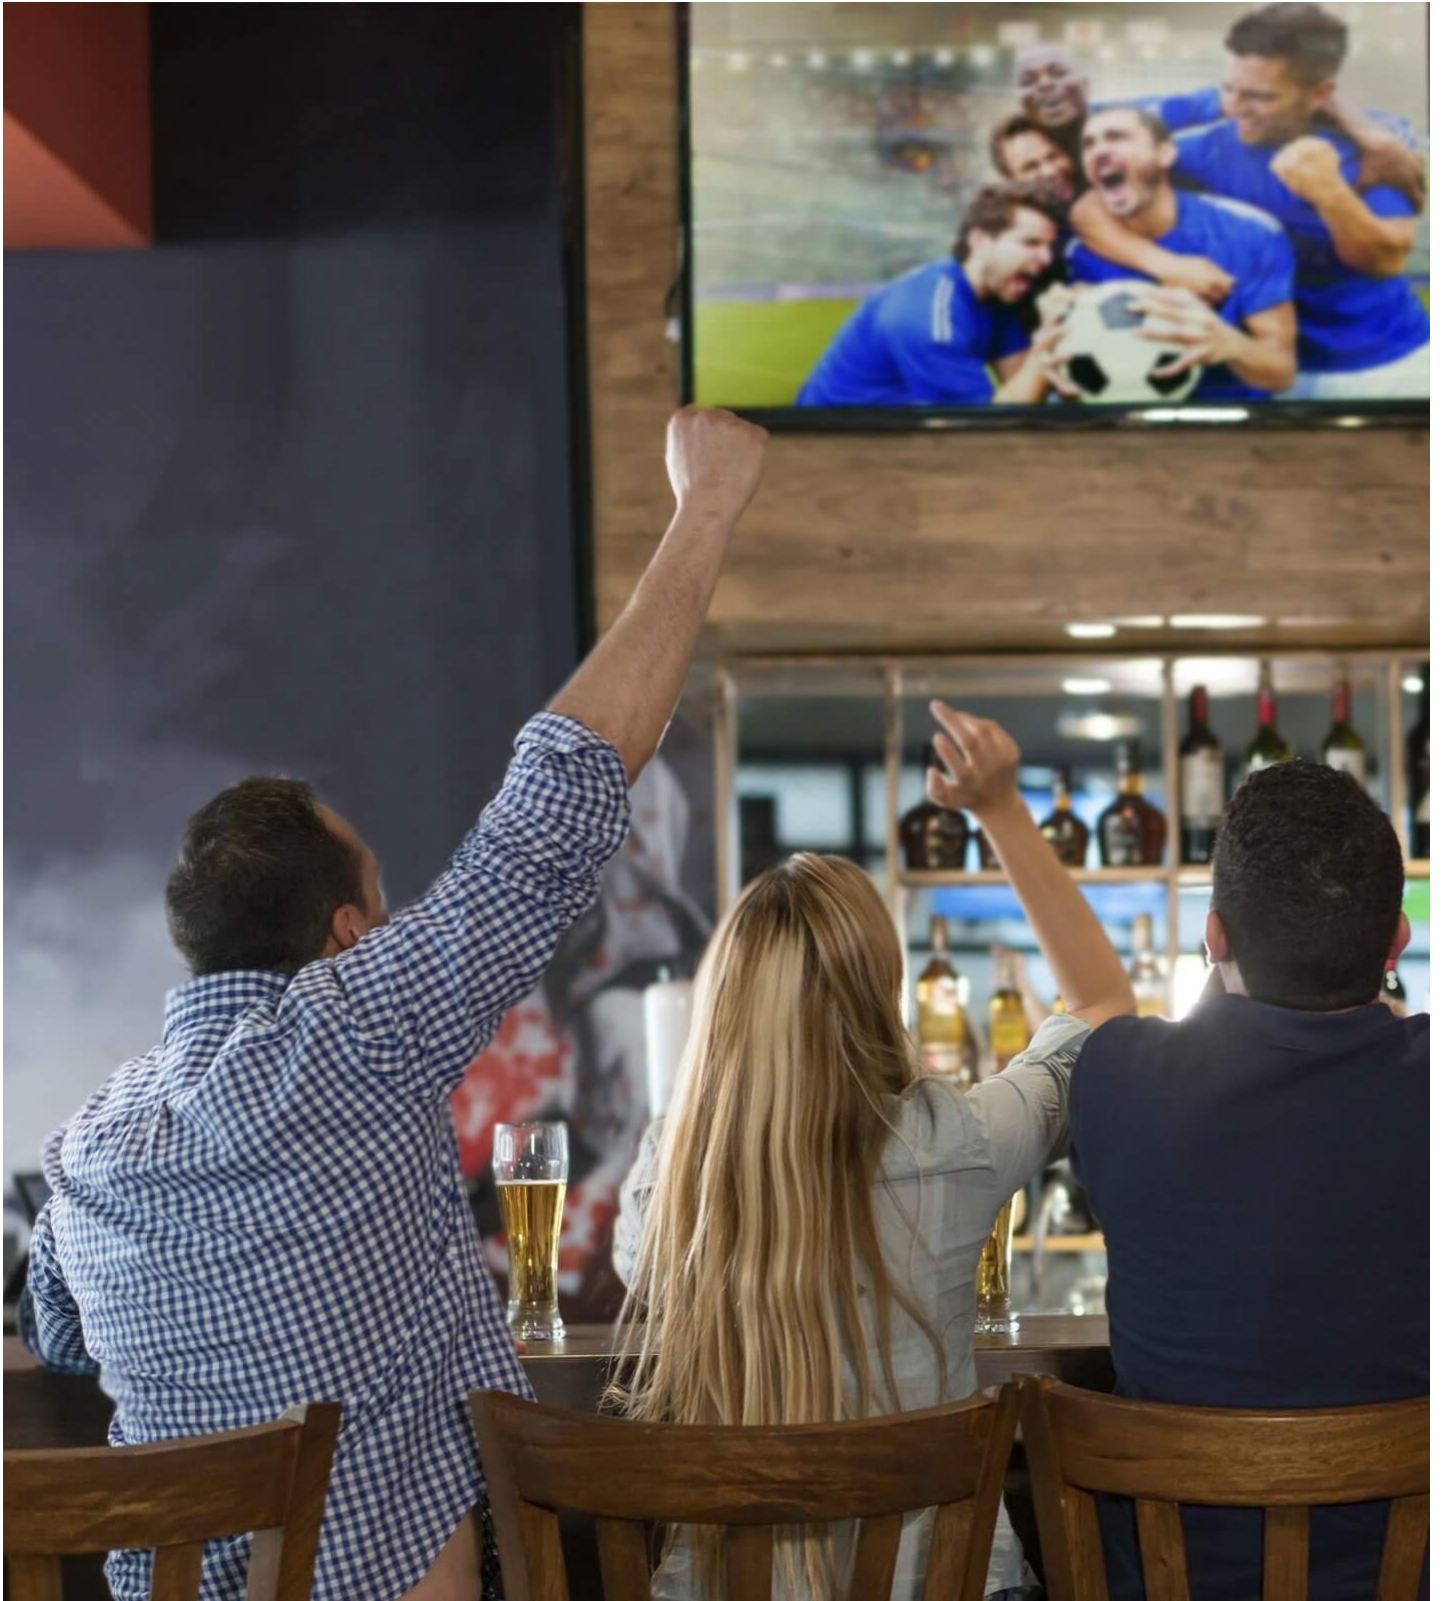

VS182B

2埠 True 4K HDMI 影音分配器

True 4K 影音，精準同步

VS182B 2埠 True 4K HDMI 影音分配器

VS182B 是一款 2 埠 HDMI 影音分配器，可將電腦或是多媒體播放器的影像與聲音同步輸出至兩台顯示器或電視，特別適合有雙螢幕顯示需求的家庭娛樂、SOHO、會議室與教室等應用。

雙螢幕影音同步不失真

可連接 PC、筆電、多媒體播放器等 HDMI 裝置，將影音同時傳送到兩台顯示器，無論家用與商用皆宜。

精采畫面，盡收眼底

支援最高 True 4K 解析度 (4096×2160 / 3840×2160 @ 60Hz, 4:4:4)，細節清晰、畫質驚豔，帶來更真實的視覺體驗。

訊號穩定，佈線彈性高

分配器連接來源端，以及到每台顯示器的距離建議最長的 5 公尺；最高支援 18 Gbps 傳輸速率，兼顧高畫質與穩定訊號。

**告別黑畫面**

搭載 ATEN 獨家 EDID Expert™ 技術，提供三種可切換的 EDID 模式，確保在不同顯示器上皆能呈現最佳視訊解析度。

適合大型場域應用

適用於需在兩台顯示器上同步呈現 True 4K 影音的情境，在不同視角下提供一致、清晰的影像表現，維持舒適的觀感體驗。

- 1.
- 2.
- 3.
- 4.
- 5.

大型賣場

酒吧餐廳

演講廳

比賽直播

[Previous](#) [Next](#)