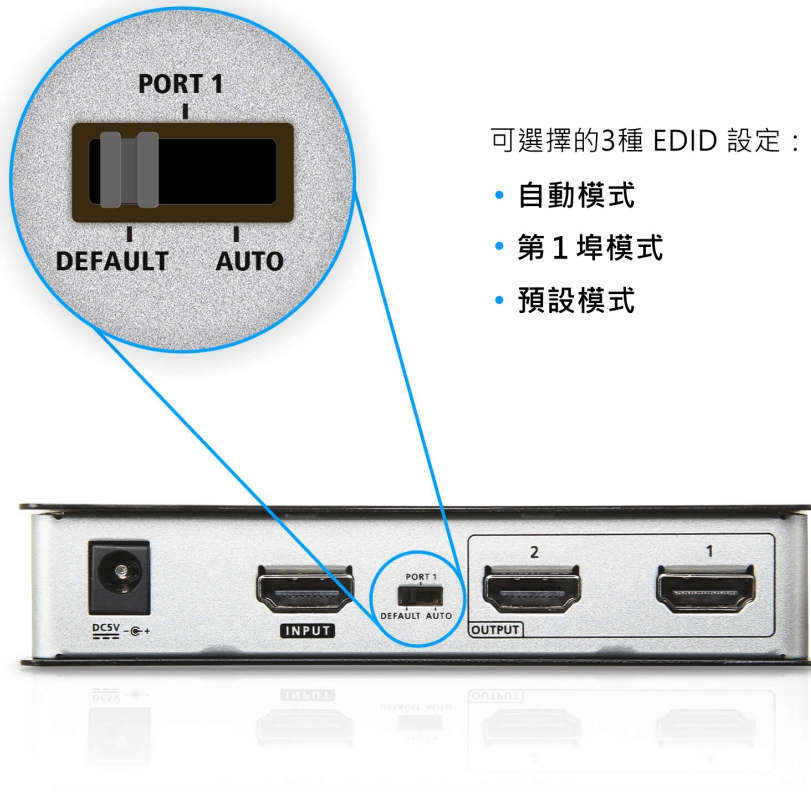

VS182B

2埠 True 4K HDMI 影音分配器

True 4K 影音，精準同步

VS182B 2埠 True 4K HDMI 影音分配器

VS182B 是一款 2 埠 HDMI 影音分配器，可將電腦或是多媒體播放器的影像與聲音同步輸出至兩台顯示器或電視，特別適合有雙螢幕顯示需求的家庭娛樂、SOHO、會議室與教室等應用。

雙螢幕影音同步不失真

可連接 PC、筆電、多媒體播放器等 HDMI 裝置，將影音同時傳送到兩台顯示器，無論家用與商用皆宜。

精采畫面，盡收眼底

支援最高 True 4K 解析度 (4096×2160 / 3840×2160 @ 60Hz, 4:4:4)，細節清晰、畫質驚豔，帶來更真實的視覺體驗。

訊號穩定，佈線彈性高

分配器連接來源端，以及到每台顯示器的距離建議最長的 5 公尺；最高支援 18 Gbps 傳輸速率，兼顧高畫質與穩定訊號。

**告別黑畫面**

搭載 ATEN 獨家 EDID Expert™ 技術，提供三種可切換的 EDID 模式，確保在不同顯示器上皆能呈現最佳視訊解析度。

18Gbps Max. Bandwidth

功能

VS182B True 4K HDMI 影音分配器對於需要同時傳送單一數位高清視訊來源，至兩部顯示器的使用者而言，堪稱是一個完美的解決方案。此影音分配器支援所有HDMI 設備，如DVD 播放器、衛星機上盒與所有HDMI 螢幕、顯示器、投影機或電視。

VS182B True 4K HDMI 影音分配器相容於HDMI 2.0、可達True 4K 解析度 (4K @60 Hz (4:4:4))，且支援多重串流音訊，可與設置於家庭劇院的HDMI 顯示設備完美搭配使用，同時也適用於企業、教育機構、及其他商業環境。

- 可將一組HDMI 訊號輸出至兩部HDMI 顯示設備
- HDMI (3D、色深、4K)； HDCP 2.2 相容
- 支援HDR10+
- 支援最大解析度高達4096 x 2160 / 3840 x 2160 @ 60 Hz (4:4:4)
- 支援長距離傳輸- 15 公尺(1920x1200) / 5 公尺(True 4K)*
- 最大像素時脈高達600 MHz
- 最大資料速率高達18 Gbps (6 Gbps/ 每通道)
- LED 顯示電源狀態及來源裝置
- EDID Expert™ – 可選擇EDID 設定模式，能確保在不同螢幕間依然擁有最佳解析度並提供優質畫面顯示。透過EDID指撥開關讓使用者輕鬆的切換Port 1、Default 與Auto
- 隨插即用—無需安裝任何軟體