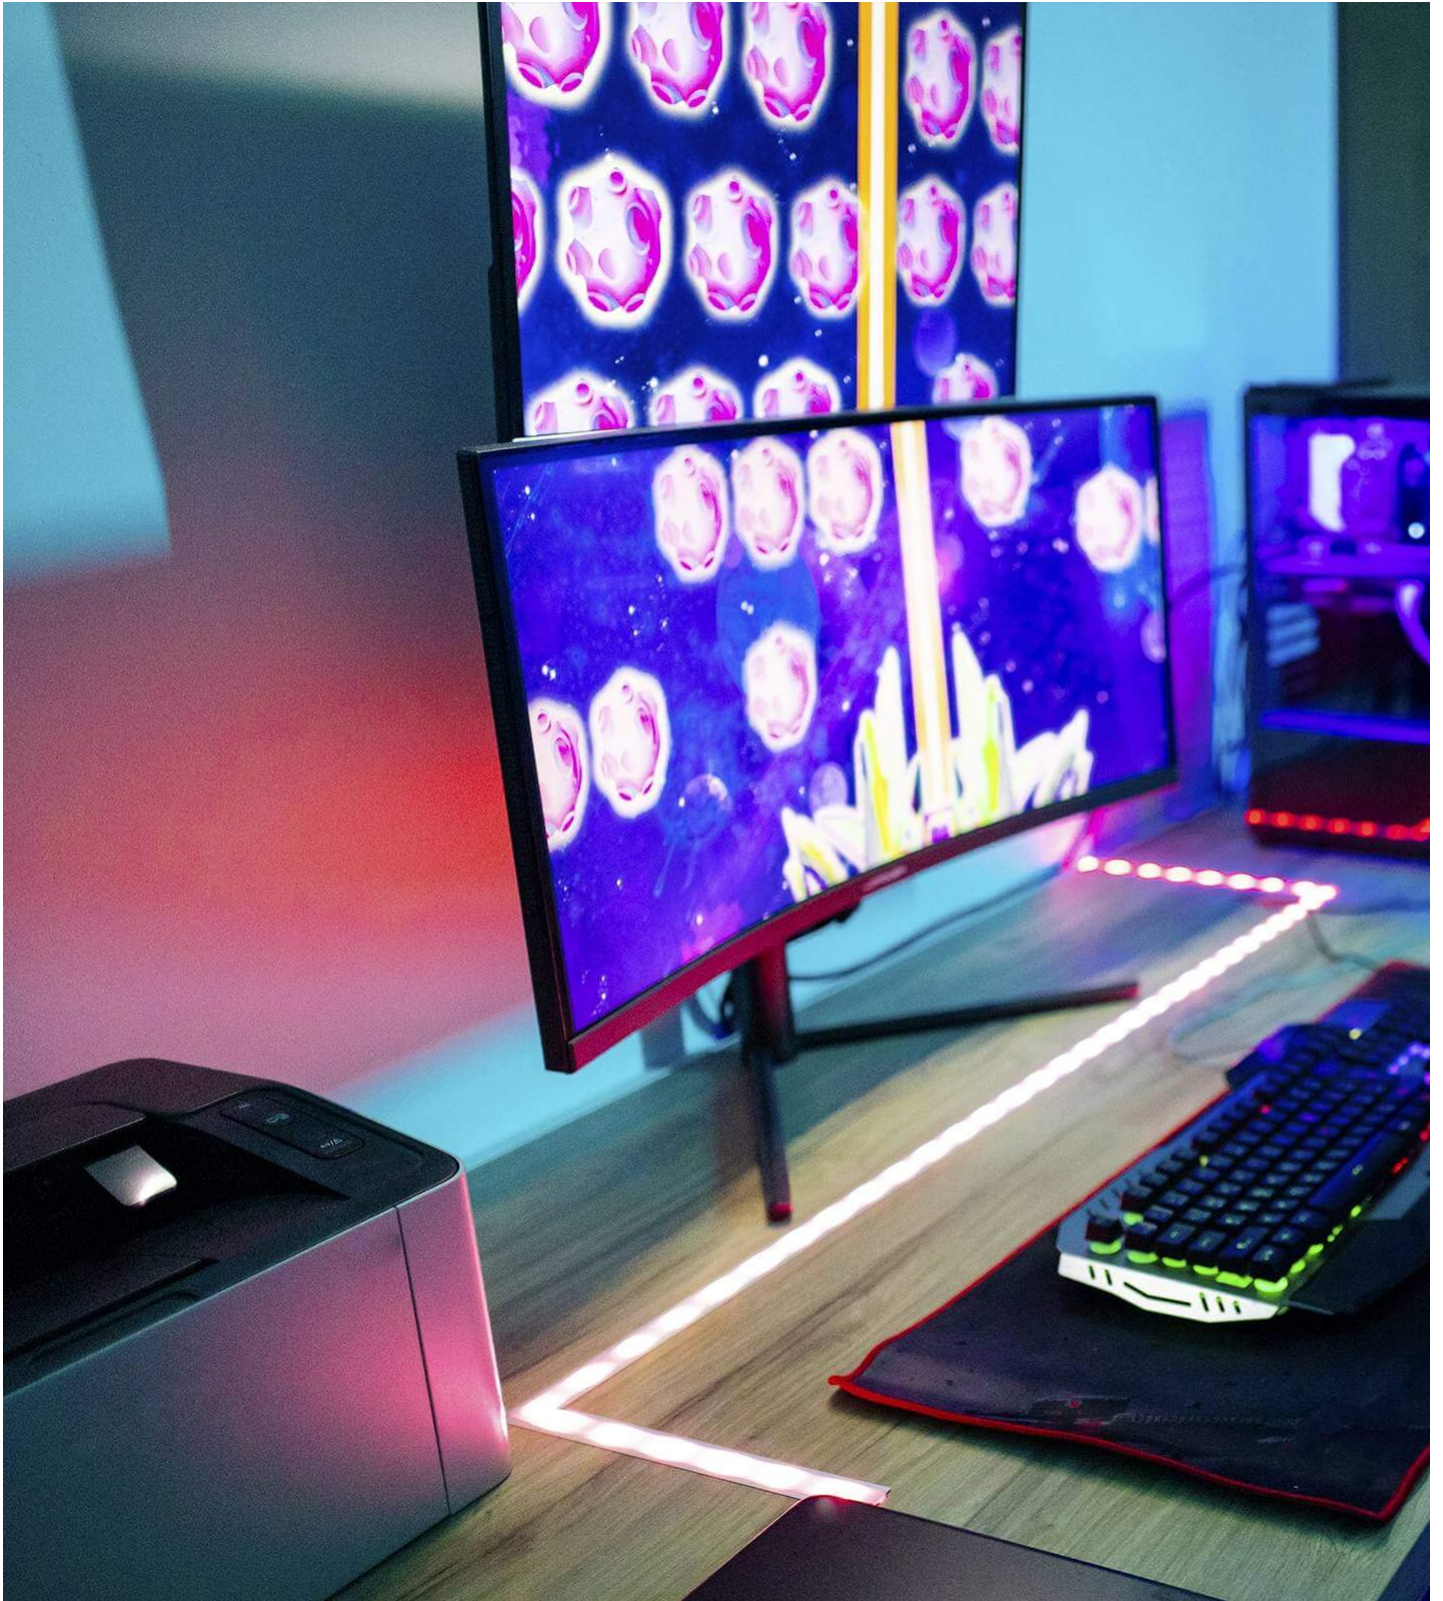

VS182B

2埠 True 4K HDMI 影音分配器

True 4K 影音，精準同步

VS182B 2埠 True 4K HDMI 影音分配器

VS182B 是一款 2 埠 HDMI 影音分配器，可將電腦或是多媒體播放器的影像與聲音同步輸出至兩台顯示器或電視，特別適合有雙螢幕顯示需求的家庭娛樂、SOHO、會議室與教室等應用。

雙螢幕影音同步不失真

可連接 PC、筆電、多媒體播放器等 HDMI 裝置，將影音同時傳送到兩台顯示器，無論家用與商用皆宜。

精采畫面，盡收眼底

支援最高 True 4K 解析度 (4096×2160 / 3840×2160 @ 60Hz, 4:4:4)，細節清晰、畫質驚豔，帶來更真實的視覺體驗。

訊號穩定，佈線彈性高

分配器連接來源端，以及到每台顯示器的距離建議最長的 5 公尺；最高支援 18 Gbps 傳輸速率，兼顧高畫質與穩定訊號。

**告別黑畫面**

搭載 ATEN 獨家 EDID Expert™ 技術，提供三種可切換的 EDID 模式，確保在不同顯示器上皆能呈現最佳視訊解析度。

適合大型場域應用

適用於需在兩台顯示器上同步呈現 True 4K 影音的情境，在不同視角下提供一致、清晰的影像表現，維持舒適的觀感體驗。

- 1.
- 2.
- 3.
- 4.
- 5.

大型賣場

酒吧餐廳

演講廳

比賽直播

[Previous](#) [Next](#)