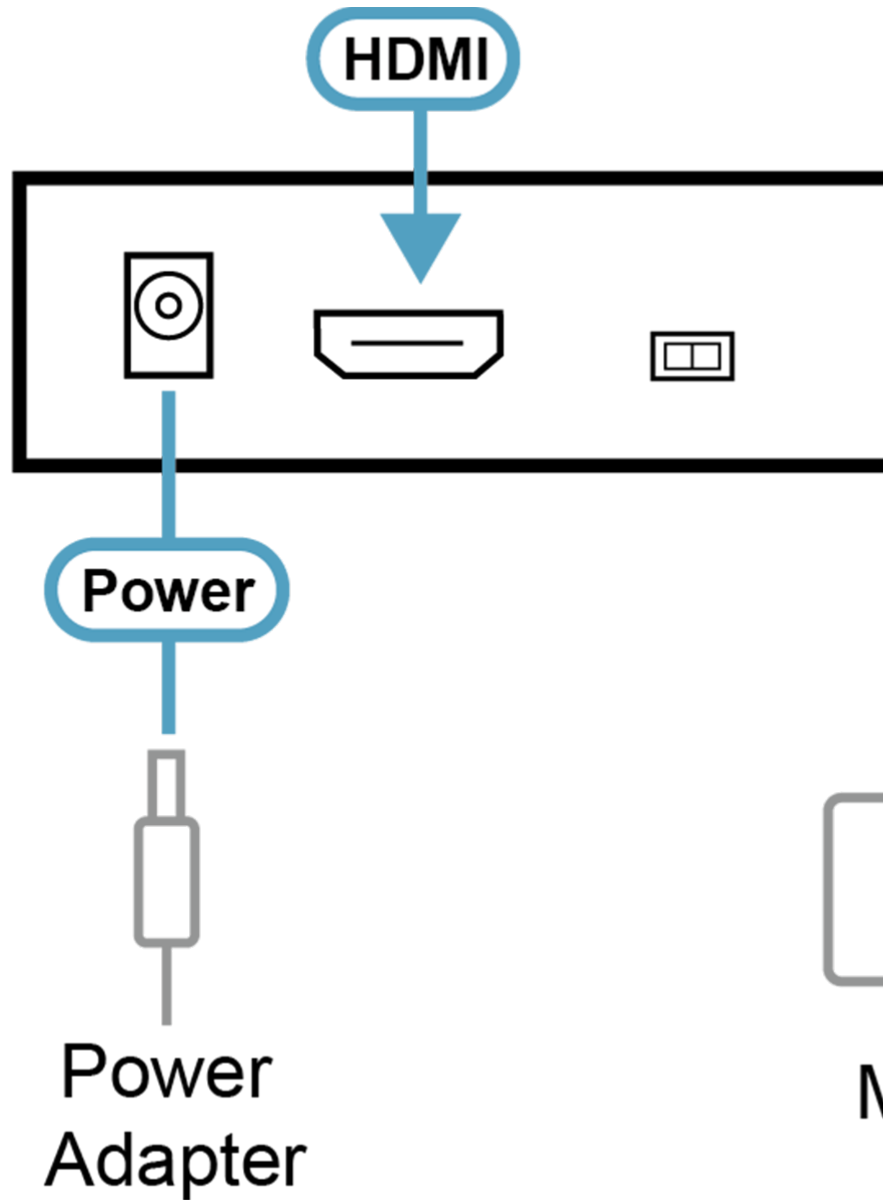

VS182B

2埠 True 4K HDMI 影音分配器

True 4K 影音，精準同步

VS182B 2埠 True 4K HDMI 影音分配器

VS182B 是一款 2 埠 HDMI 影音分配器，可將電腦或是多媒體播放器的影像與聲音同步輸出至兩台顯示器或電視，特別適合有雙螢幕顯示需求的家庭娛樂、SOHO、會議室與教室等應用。

雙螢幕影音同步不失真

可連接 PC、筆電、多媒體播放器等 HDMI 裝置，將影音同時傳送到兩台顯示器，無論家用與商用皆宜。

18Gbps Max. Bandwidth

功能

VS182B True 4K HDMI 影音分配器對於需要同時傳送單一數位高清視訊來源，至兩部顯示器的使用者而言，堪稱是一個完美的解決方案。此影音分配器支援所有HDMI 設備，如DVD 播放器、衛星機上盒與所有HDMI 螢幕、顯示器、投影機或電視。

VS182B True 4K HDMI 影音分配器相容於HDMI 2.0、可達True 4K 解析度 (4K @60 Hz (4:4:4))，且支援多重串流音訊，可與設置於家庭劇院的HDMI 顯示設備完美搭配使用，同時也適用於企業、教育機構、及其他商業環境。

- 可將一組HDMI 訊號輸出至兩部HDMI 顯示設備
- HDMI (3D、色深、4K)； HDCP 2.2 相容
- 支援HDR10+
- 支援最大解析度高達4096 x 2160 / 3840 x 2160 @ 60 Hz (4:4:4)
- 支援長距離傳輸- 15 公尺(1920x1200) / 5 公尺(True 4K)*
- 最大像素時脈高達600 MHz
- 最大資料速率高達18 Gbps (6 Gbps/ 每通道)
- LED 顯示電源狀態及來源裝置
- EDID Expert™ – 可選擇EDID 設定模式，能確保在不同螢幕間依然擁有最佳解析度並提供優質畫面顯示。透過EDID指撥開關讓使用者輕鬆的切換Port 1、Default 與Auto
- 隨插即用—無需安裝任何軟體

連線圖

Blu-ray Player

DVD / Media Playe

or

Note: Connects up to 2 display