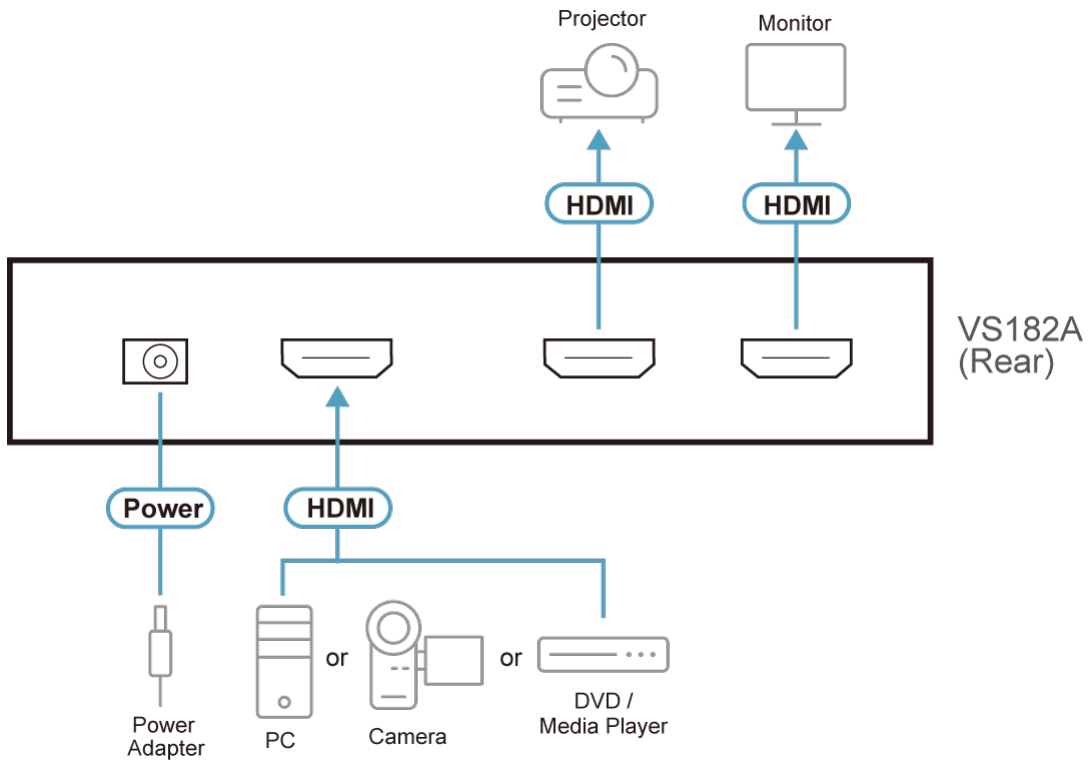

連線圖

ATEN International Co., Ltd.

3F., No.125, Sec. 2, Datong Rd., Sijhih District., New Taipei City 221, Taiwan
Phone: 886-2-8692-6789 Fax: 886-2-8692-6767
www.aten.com E-mail: marketing@aten.com