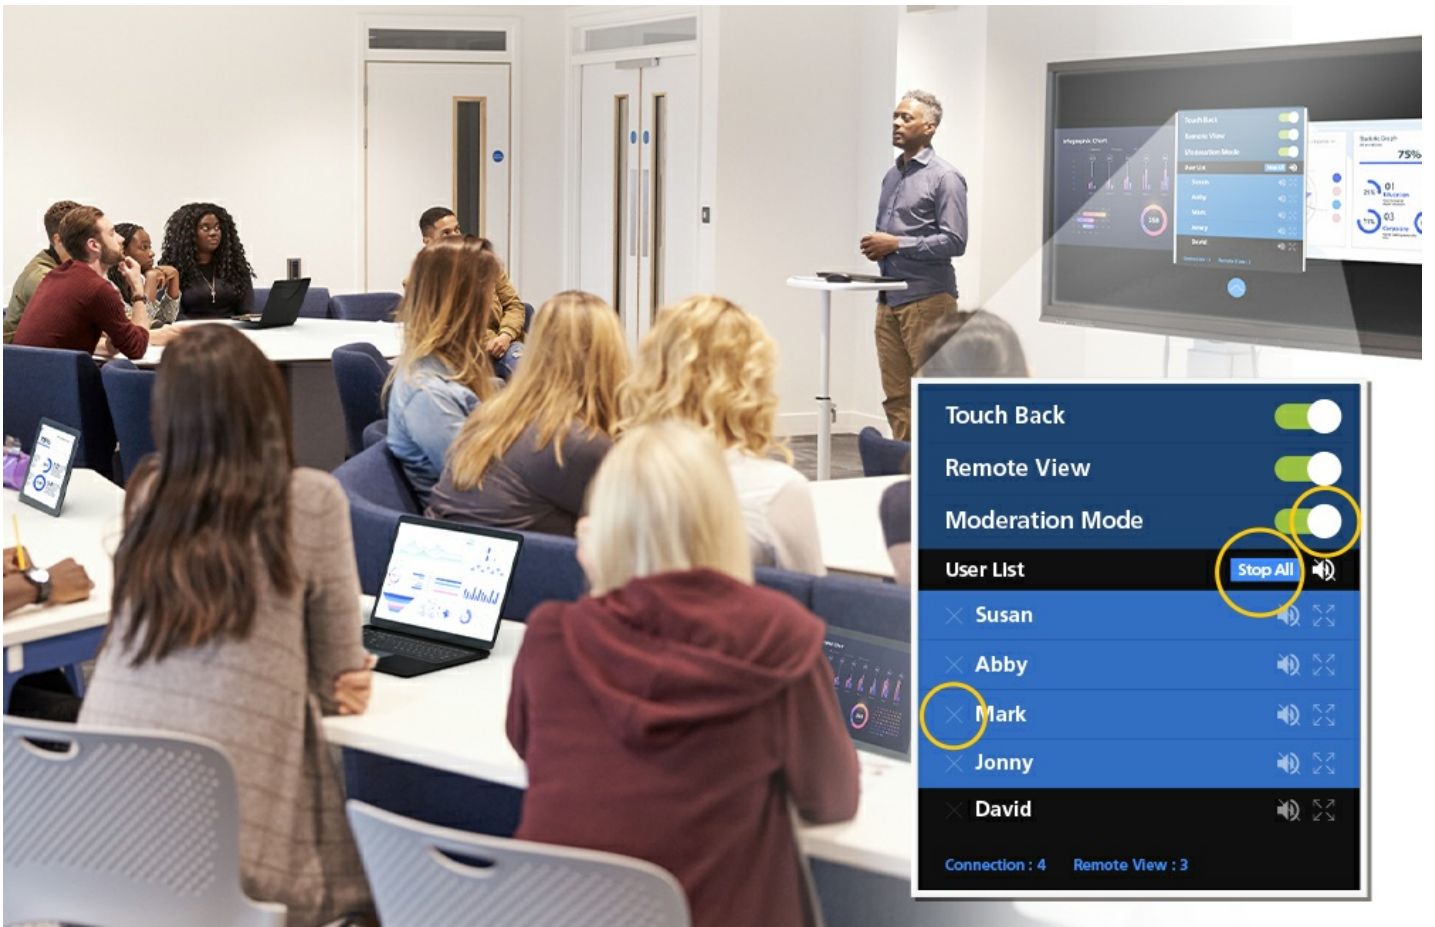

### BYOD 無線分享，分享無限

使用ATEN軟體 (安裝在電腦、行動裝置、瀏覽器)，也可用Airplay\*、Google Cast\*無線分享簡報內容，讓分享不受限。

USB Touch Back, 從觸控螢幕控制電腦

內建USB touch back觸控指令回傳功能，簡報者不需要來回走動，即可使用滑鼠或觸控螢幕在遠處控制筆電。

**主持人模式，簡報者也是主持人**

開啟 ATEN Presentation App 的「主持人模式」後，簡報者可輕鬆管理分享内容，包括關閉聲音、停止分享，或在需要時移除連線。