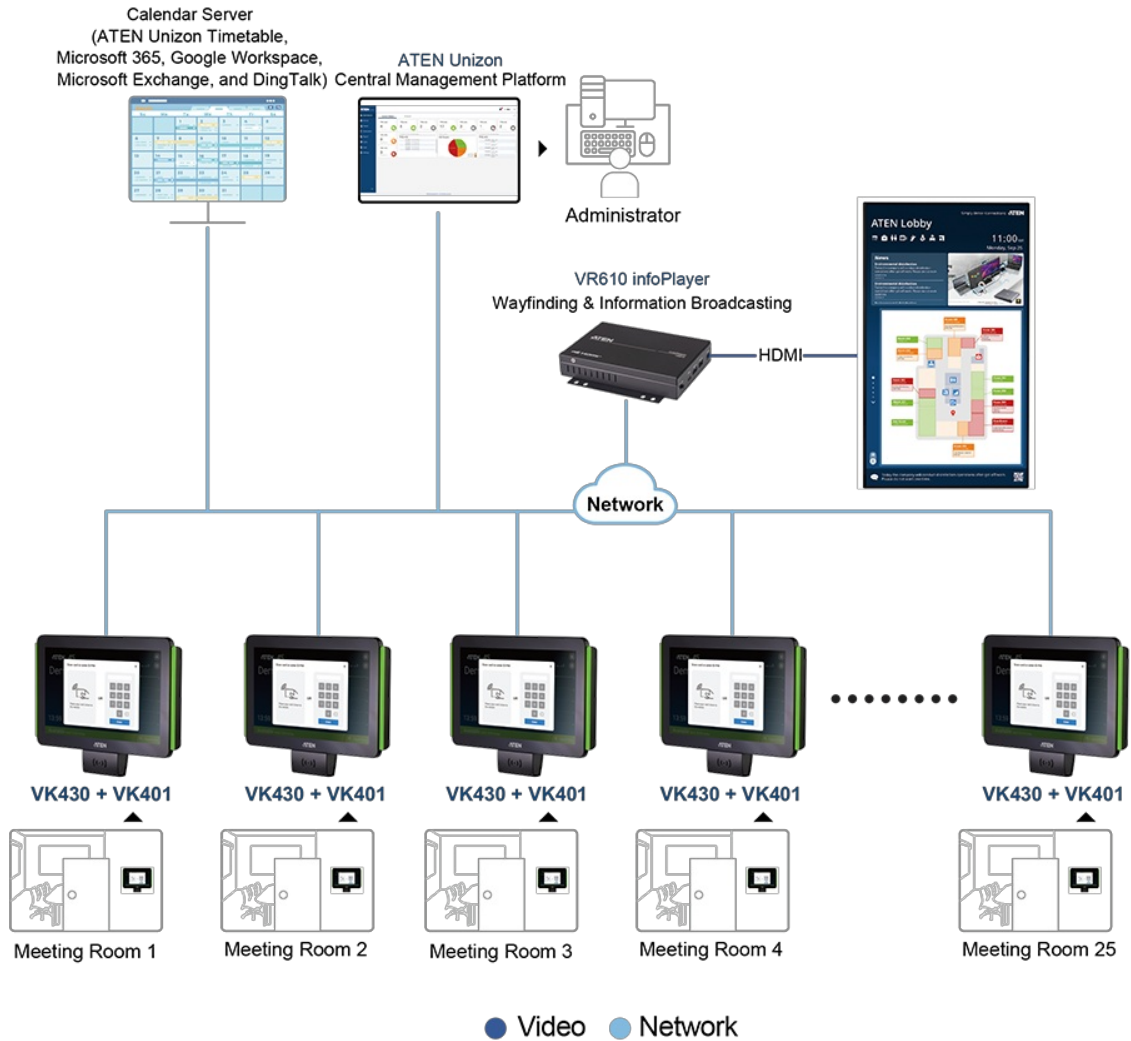

連線圖

ATEN International Co., Ltd.

3F., No.125, Sec. 2, Datong Rd., Sijhih District., New Taipei City 221, Taiwan
Phone: 886-2-8692-6789 Fax: 886-2-8692-6767
www.aten.com E-mail: marketing@aten.com