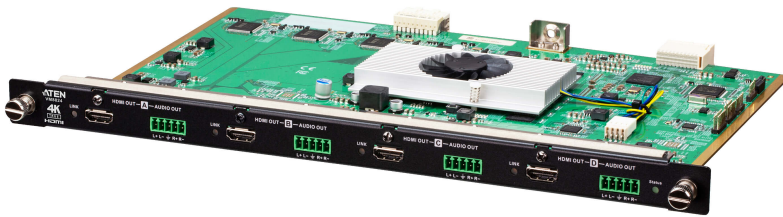

VM8824

4埠True 4K HDMI輸出板卡搭載升頻器

VM8824是一款True 4K HDMI輸出板卡，搭配ATEN模組化矩陣式視訊切換器使用，可將任4組影音源裝置轉放至任意4組HDMI顯示端裝置，提供高達True 4K的高解析影像。除了4組可搭載數位影音訊號的HDMI連接埠之外，VM8824並提供4組立體聲音訊輸出埠，可將HDMI的音源擷取為立體聲音訊。

隨著電視牆應用的發展，影音切換器對於快速視訊切換及解析度優化的需求也日益增高。VM8824支援無縫切換™技術，讓即時視訊切換完美實現，且內建的4K升頻器可處理並優化不同的視訊解析度，加上EDID Expert™技術能快速調整跨螢幕之解析度，多重的視訊優化為您提供最佳的視覺享受。此外，ATEN的VM系列輸入/輸出板卡皆支援熱插拔安裝，為系統整合者帶來最大的裝設靈活度與效率。ATEN的VM系列輸入/輸出板卡與模組化矩陣式視訊切換器為您的跨介面關鍵影音應用提供滿足您一切所需的理想解決方案。

功能

- 相容於VM 模組化矩陣切換器，並可與VM 系列模組化輸入/輸出板卡靈活搭配使用
- True 4K 視訊品質 – 提供高達3840 x 2160 / 4096 x 2160 @ 60Hz (4:4:4) 之無壓縮視訊解析*
- 4K 升頻器 – 將輸入解析度優化調適至最佳顯示解析度
- 無縫切換™ – 以近乎零秒的即時切換，提供連續的影像串流和穩定的訊號傳輸*
- 電視牆 – 透過簡易的網頁操作介面即可任意設定您所需的電視牆配置*
- True 4K EDID Expert – 自動選取最佳的EDID 設定，讓啟動更為順暢、提供高畫質顯示並套用最佳跨螢幕解析度
- FrameSync – 同步來源端影格率和升頻器輸出影格率，以避免畫面撕裂
- 支援音訊功能 – 可支援HDMI 音訊擷取；立體聲音訊嵌入
- 支援HDMI 線材信號品質偵測
- HDMI (3D, 色深, 4K); 相容於HDCP 2.2
- 支援消費性電子控制 (CEC)

* 備註：

1. True 4K解析度僅於VM7824/VM8824與VM3250共用時支援。
2. 當您開啟無縫切換™功能時，視訊輸出裝置將不會顯示3D、色深或循序掃描(如1080i)等功能。如欲使用這些格式，必需關閉無縫切換™功能。
3. 在您使用無縫切換™或電視牆功能時，若發生畫面超出螢幕顯示範圍的狀況時，請調整顯示器的顯示設定。

規格

視訊輸出	
介面	4 x HDMI Type A 母頭 (黑)
阻抗	100 Ω
最大距離	最遠3公尺
視訊	
最大資料傳輸速率	18.0 Gbps (6.0 Gbps 每通道)
最大像素時脈	600 MHz
規範	HDMI (3D, 色深, 4K); HDCP 2.2 相容; 消費性電子控制 (CEC)
最大解析度	4096x2160/3840x2160@60Hz (4:4:4)
音源	
輸出	4 x 螺絲接線端子台, 5 Pole (綠) * 音訊信號類型: 立體聲、平衡式 / 非平衡式
耗電量	44.83W:210BTU/h 附註: ● 單位=瓦特: 表示設備在沒有外部負載情況下的典型功率損耗 ● 單位= BTU/h: 表示設備滿載時的功率損耗
作業環境	
操作溫度	0 - 40°C
儲存溫度	-20 - 60°C
溼度	0 - 80% RH, 無凝結
機體屬性	
外殼材質	金屬
重量 g (公克), kg (公斤), lb(英磅)	0.65 kg (1.43 lb)
尺寸 - 長 x 寬 x 高 cm (公分), in. (英吋)	35.20 x 23.80 x 2.33 cm (13.86 x 9.37 x 0.92 in.)
每箱入數	2 pcs
附註	對於部分上機架機種, 規格表中尺寸 (長 x 寬 x 高) 亦代表 (寬 x 深 x 高)