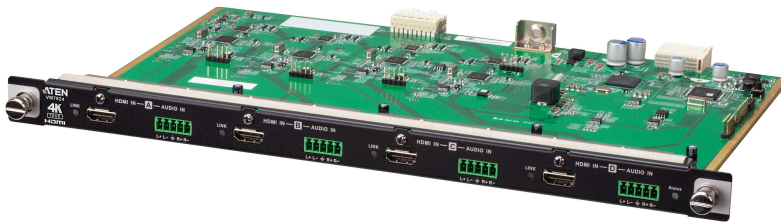

VM7824

4埠True 4K HDMI輸入板卡

VM7824是一款True 4K HDMI輸入板卡，搭配ATEN模組化矩陣式視訊切換器使用，可將任4組HDMI影音源裝置轉放至任意4組顯示端裝置，提供高達True 4K的高解析影像。除了4組可搭載數位影音訊號的HDMI連接埠之外，VM7824並提供4組立體聲音訊輸入埠，可將類比音源嵌入至數位影音。

ATEN的VM系列輸入/輸出板卡皆支援熱插拔安裝，為系統整合者帶來最大的裝設靈活度與效率。ATEN的VM系列輸入/輸出板卡與模組化矩陣式視訊切換器為您的跨介面關鍵影音應用提供滿足您一切所需的理想解決方案。

功能

- 相容於VM模組化矩陣切換器，並可與VM系列模組化輸入/輸出板卡靈活搭配使用
- True 4K視訊品質 – 提供高達3840 x 2160 / 4096 x 2160 @ 60Hz (4:4:4)之無壓縮視訊解析*
- True 4K EDID Expert – 自動選取最佳的EDID設定，讓啟動更為順暢、提供高畫質顯示並套用最佳跨螢幕解析度
- 支援音訊功能 – 可支援HDMI音訊擷取；立體聲音訊嵌入
- 支援HDMI線材信號品質偵測
- HDMI (3D, 色深, 4K);相容於HDCP 2.2
- 支援消費性電子控制 (CEC)

* 備註：True 4K解析度僅於VM7824/[VM8824](#)與[VM3250](#)共用時支援。

規格

視訊輸入	
介面	4 x HDMI Type A 母頭 (黑)
阻抗	100 Ω
最大距離	最遠3公尺
視訊	
最大資料傳輸速率	18.0 Gbps (6.0 Gbps 每通道)
最大像素時脈	600 MHz
規範	HDMI (3D, 色深, 4K); HDCP 2.2 相容; 消費性電子控制 (CEC)
最大解析度	4096x2160/3840x2160@60Hz (4:4:4)
音源	
輸入	4 x 螺絲接線端子台, 5 Pole (綠) * 音訊信號類型: 立體聲、平衡式 / 非平衡式
耗電量	11.33W:53BTU/h 附註: ● 單位=瓦特: 表示設備在沒有外部負載情況下的典型功率損耗 ● 單位= BTU/h: 表示設備滿載時的功率損耗
作業環境	
操作溫度	0 - 40°C
儲存溫度	-20 - 60°C
溼度	0 - 80% RH, 無凝結
機體屬性	
外殼材質	金屬
重量 g (公克), kg (公斤), lb(英磅)	0.55 kg (1.21 lb)
尺寸 - 長 x 寬 x 高 cm (公分), in. (英吋)	35.20 x 23.80 x 2.33 cm (13.86 x 9.37 x 0.92 in.)
每箱入數	2 pcs
附註	對於部分上機架機種, 規格表中尺寸 (長 x 寬 x 高) 亦代表 (寬 x 深 x 高)