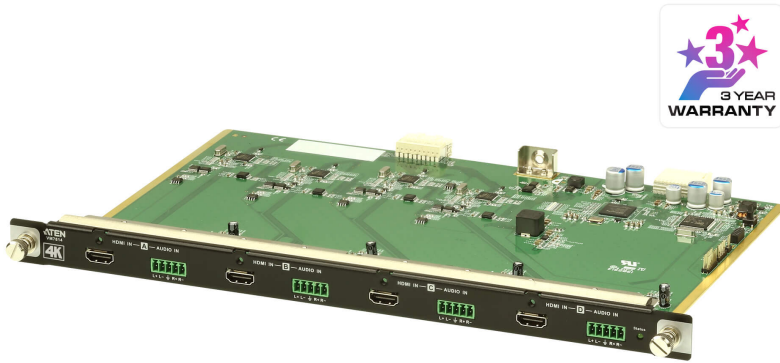

VM7814

4埠4K HDMI 輸入板卡

VM7814是一款4K HDMI 輸入板卡，搭配ATEN模組化矩陣式視訊切換器使用，可將任4 組HDMI 影音源裝置轉放至任意4 組顯示端裝置。除了提供4 組可搭載數位影音訊號的HDMI 連接埠之外，VM7814並具備4 組立體聲音訊輸入埠，可將類比音源嵌入至數位影音。

ATEN 的VM 系列輸入/ 輸出板卡支援熱插拔安裝，為系統整合者帶來最大的裝設靈活度與效率。ATEN 的VM 系列輸入/ 輸出板卡與模組化矩陣式視訊切換器為您的關鍵影音應用提供滿足您一切所需的理想解決方案

功能

- 4埠4K HDMI輸入板卡，相容於VM1600/VM3200並可與VM系列模組化輸入/輸出板卡靈活搭配使用
- 卓越的視訊品質 – HDTV 解析度可達 480p, 720p, 1080i, 和1080p (1920 x 1080); 4K2K @ 60Hz (4:2:0)
- 支援音訊功能 – 可支援立體聲音訊嵌入
- EDID Expert – 自動選取最佳的EDID 設定，讓啟動更為順暢並提供高畫質顯示
- HDMI (3D, 色深); 相容於HDCP 2.2
- 支援 HDMI (線) 信號偵測
- 支援消費性電子控制 (CEC)

規格

視訊輸入	
介面	4 x HDMI Type A 母頭 (黑)
阻抗	100 Ω
最大距離	5 公尺
視訊	
最大資料傳輸速率	10.2 Gpbs (3.4 Gpbs 每通道)
最大像素時脈	340 MHz
規範	HDMI (3D、色深、4K) HDCP 2.2 相容 消費電子控制 (CEC)
最大解析度	4096x2160/3840x2160@60Hz (4:2:0); 4096x2160/3840x2160@30Hz (4:4:4)
音源	
輸入	4 x 扣件螺絲連接器, 5 Pole *音訊信號類型：立體聲、平衡式/非平衡式
耗電量	4.45W:21BTU/h 附註： ● 單位=瓦特：表示設備在沒有外部負載情況下的典型功率損耗 ● 單位= BTU/h：表示設備滿載時的功率損耗
作業環境	
操作溫度	0 - 40°C
儲存溫度	-20 - 60°C
溼度	0 - 80% RH, 無凝結
機體屬性	
外殼材質	金屬
重量 g (公克), kg (公斤), lb(英磅)	0.56 kg (1.23 lb)
尺寸 - 長 x 寬 x 高 cm (公分), in. (英吋)	35.20 x 23.80 x 2.33 cm (13.86 x 9.37 x 0.92 in.)
每箱入數	2 pcs
附註	對於部分上機架機種，規格表中尺寸 (長 x 寬 x 高) 亦代表 (寬 x 深 x 高)