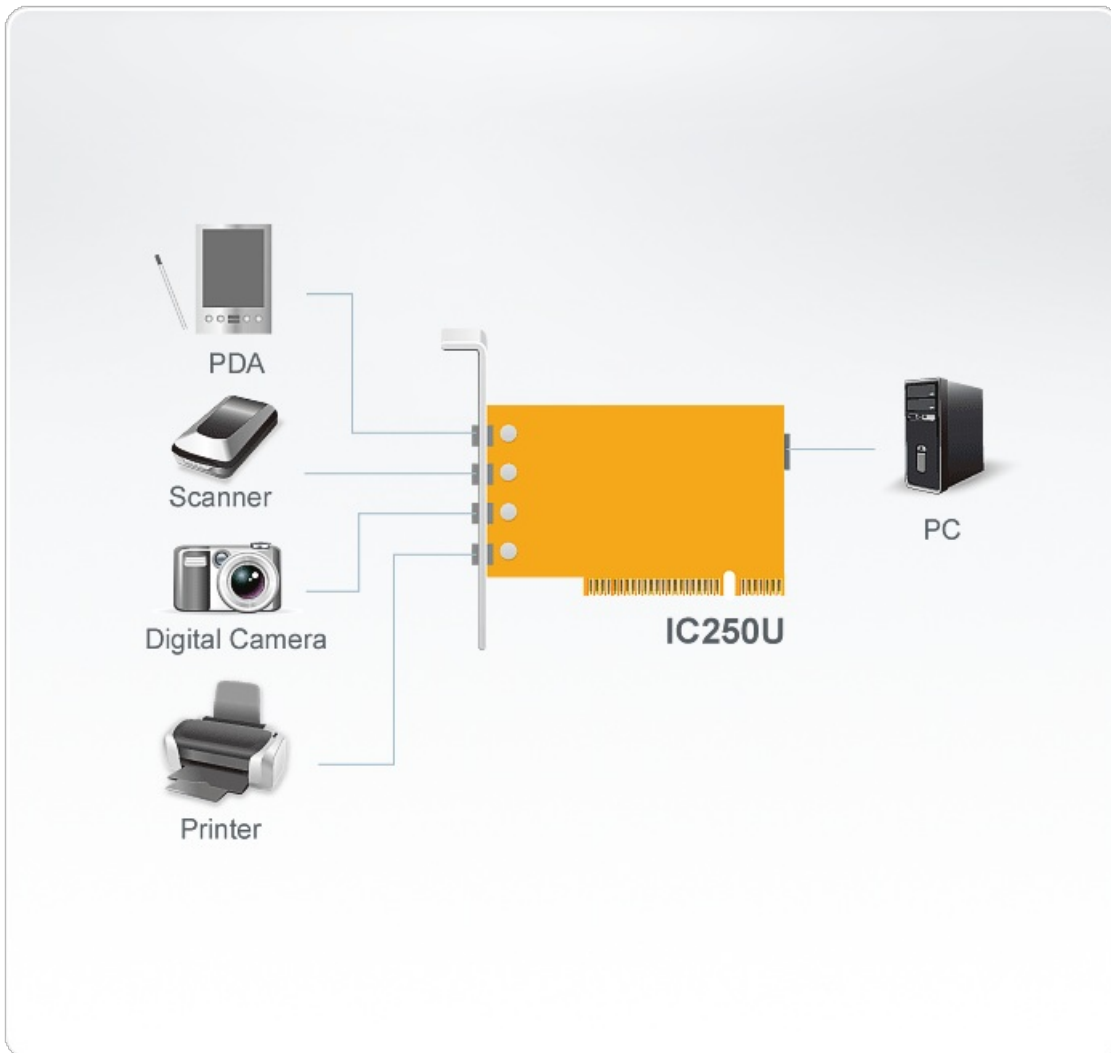

連線圖

ATEN International Co., Ltd.

3F., No.125, Sec. 2, Datong Rd., Sijhih District., New Taipei City 221, Taiwan
Phone: 886-2-8692-6789 Fax: 886-2-8692-6767
www.aten.com E-mail: marketing@aten.com

© Copyright 2015 ATEN® International Co., Ltd.
ATEN and the ATEN logo are trademarks of ATEN International Co., Ltd.
All rights reserved. All other trademarks are the property of their
respective owners.