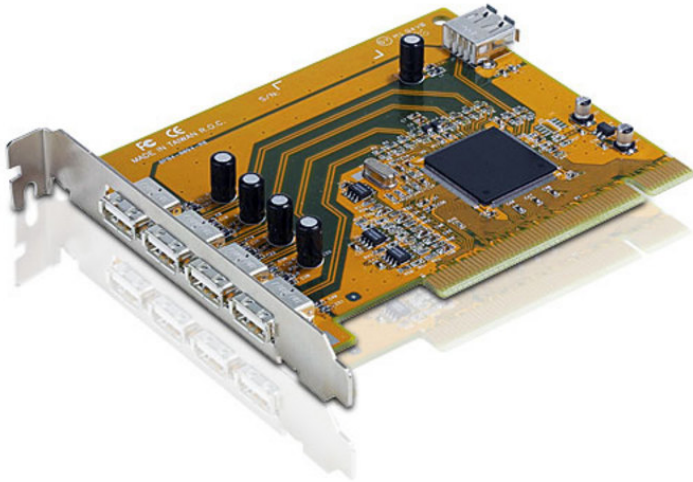

IC250U

5埠USB2.0 PCI卡

IC250U為5埠USB PCI卡，支援熱插拔隨插即用。 [\[與業務聯絡\]](#)

功能

- 符合USB2.0 規格，支援隨插即用及熱插拔功能，可連接各種高速(480/12Mbps)與低速(1.5Mbps) USB週邊產品完全相容USB2.0規格，支援傳輸速率可達480Mbps
- 可支援作業系統: Windows 2000、Windows XP、 [Windows Vista](#)