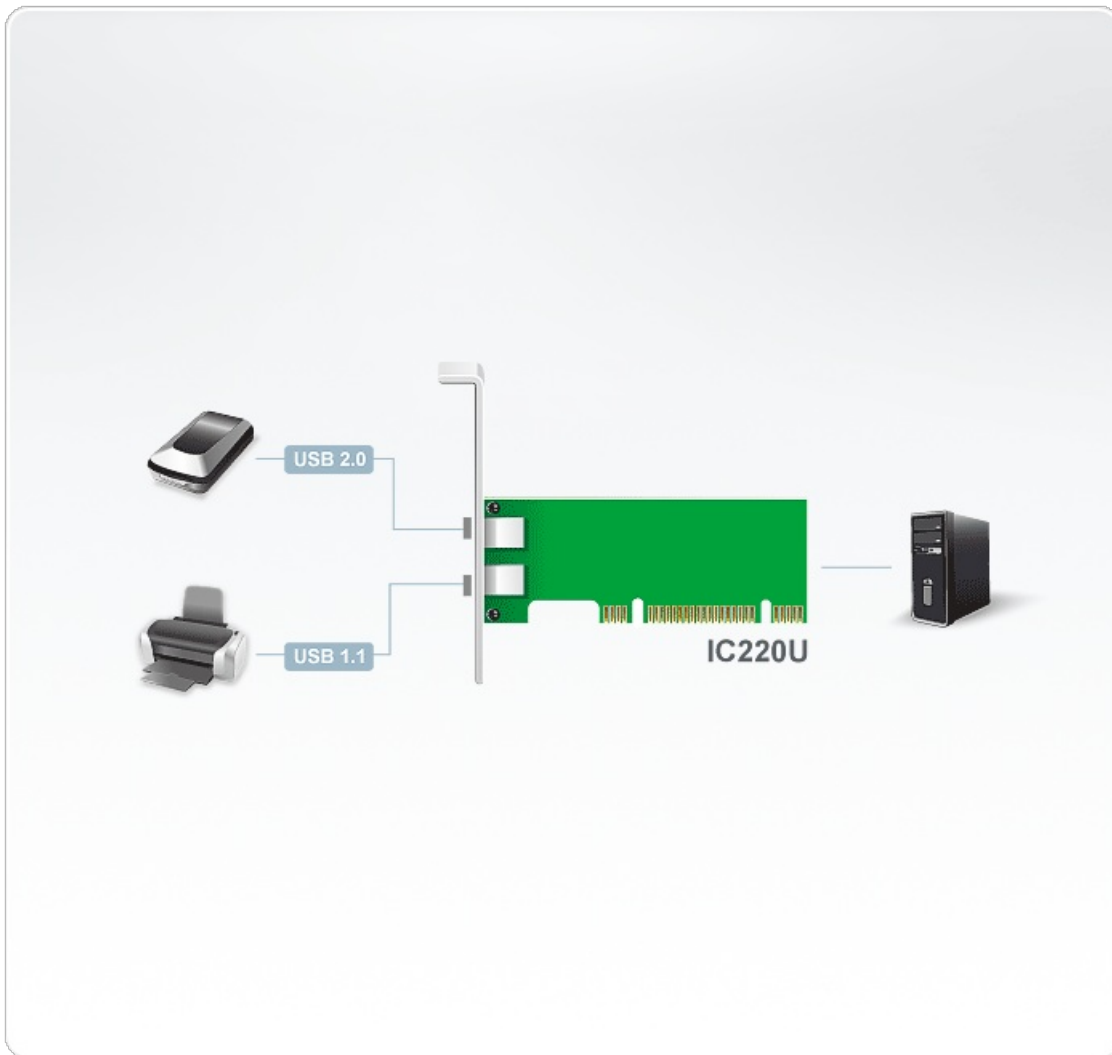

## IC220U

2埠USB2.0 PCI卡

IC220U為2埠USB PCI卡，支援熱插拔隨插即用。 [\[與業務聯絡\]](#)

### 功能

- 符合USB2.0 規格，支援隨插即用及熱插拔功能，可連接各種高速(480/12Mbps)與低速(1.5Mbps) USB週邊產品完全相容USB2.0規格，支援傳輸速率可達480 Mbps
- 可支援作業系統: Windows 2000、Windows XP、 [Windows Vista](#) and Mac

### 規格

連接介面	2 x USB Type A 母頭 (白色)
USB 規格	相容於 USB 2.0
保護	保險絲
作業系統支援	Windows XP SPI 原生驅動
耗電量	3.3 V 附註: ● 單位=瓦特：表示設備在沒有外部負載情況下的典型功率損耗 ● 單位= BTU/h：表示設備滿載時的功率損耗

連線圖

**ATEN International Co., Ltd.**

3F., No.125, Sec. 2, Datong Rd., Sijhih District., New Taipei City 221, Taiwan  
Phone: 886-2-8692-6789 Fax: 886-2-8692-6767  
www.aten.com E-mail: marketing@aten.com