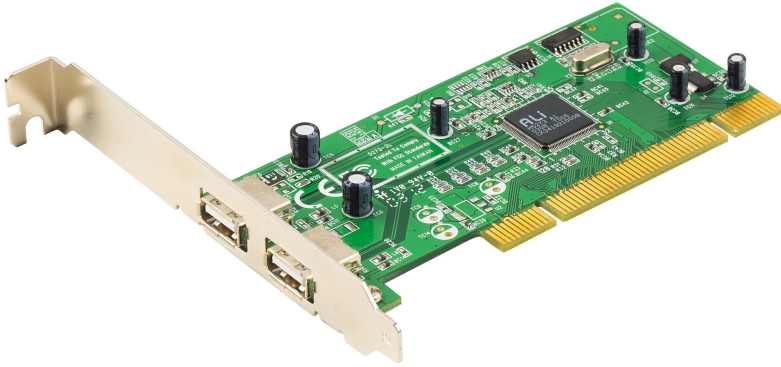

## IC220U

2埠USB2.0 PCI卡

IC220U為2埠USB PCI卡，支援熱插拔隨插即用。 [\[與業務聯絡\]](#)

### 功能

- 符合USB2.0 規格，支援隨插即用及熱插拔功能，可連接各種高速(480/12Mbps)與低速(1.5Mbps) USB週邊產品完全相容USB2.0規格，支援傳輸速率可達480 Mbps
- 可支援作業系統: Windows 2000、Windows XP、 [Windows Vista](#) and Mac

### 規格

連接介面	2 x USB Type A 母頭 (白色)
USB 規格	相容於 USB 2.0
保護	保險絲
作業系統支援	Windows XP SPI 原生驅動
耗電量	3.3 V 附註: ● 單位=瓦特：表示設備在沒有外部負載情況下的典型功率損耗 ● 單位= BTU/h：表示設備滿載時的功率損耗

連線圖

**ATEN International Co., Ltd.**

3F., No.125, Sec. 2, Datong Rd., Sijhih District., New Taipei City 221, Taiwan  
Phone: 886-2-8692-6789 Fax: 886-2-8692-6767  
www.aten.com E-mail: marketing@aten.com