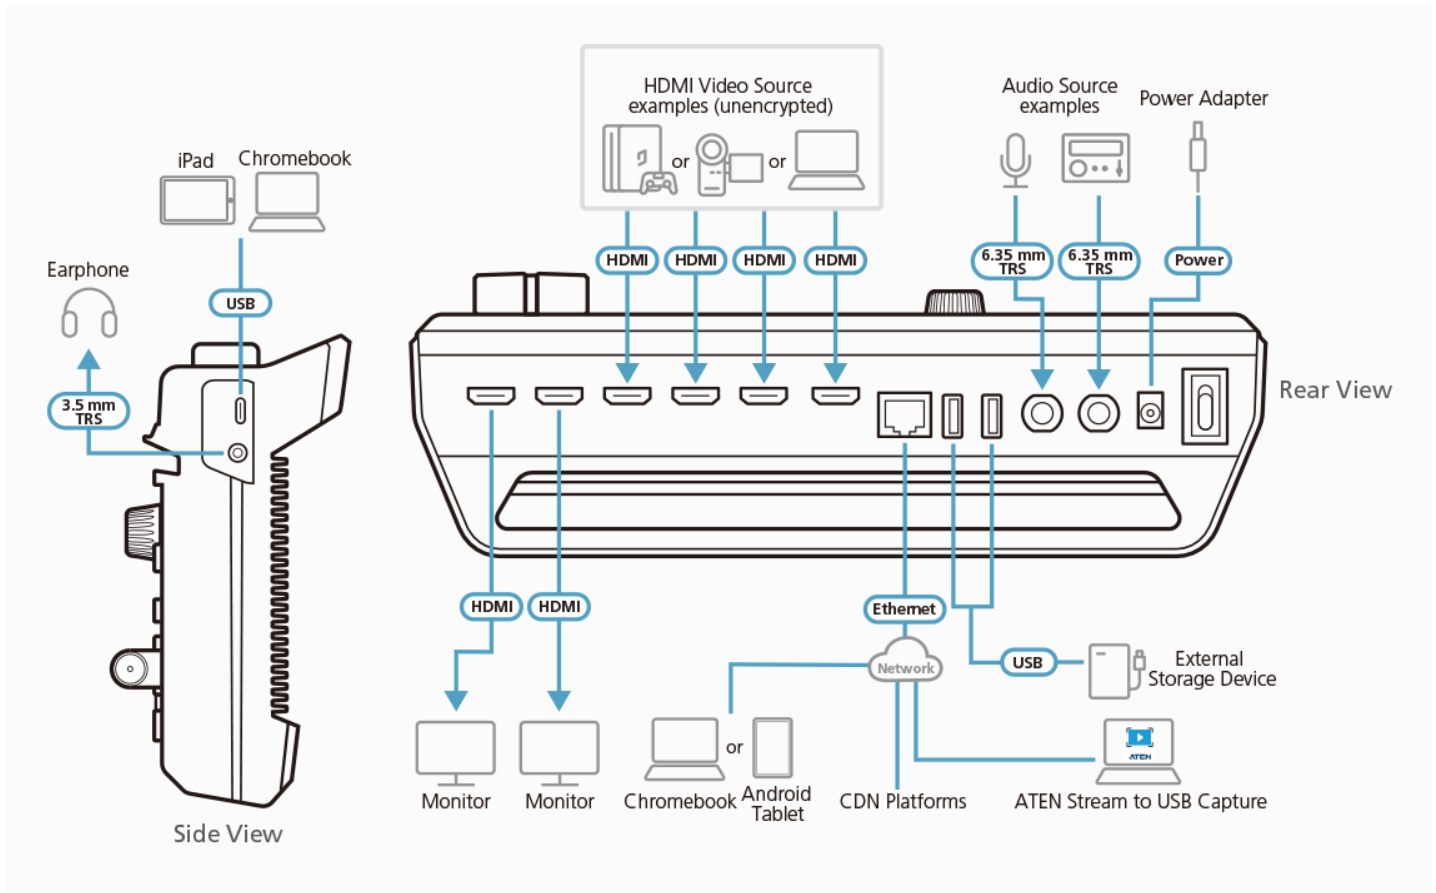

連線圖

ATEN International Co., Ltd.

3F., No.125, Sec. 2, Datong Rd., Sijhih District., New Taipei City 221, Taiwan
Phone: 886-2-8692-6789 Fax: 886-2-8692-6767
www.aten.com E-mail: marketing@aten.com