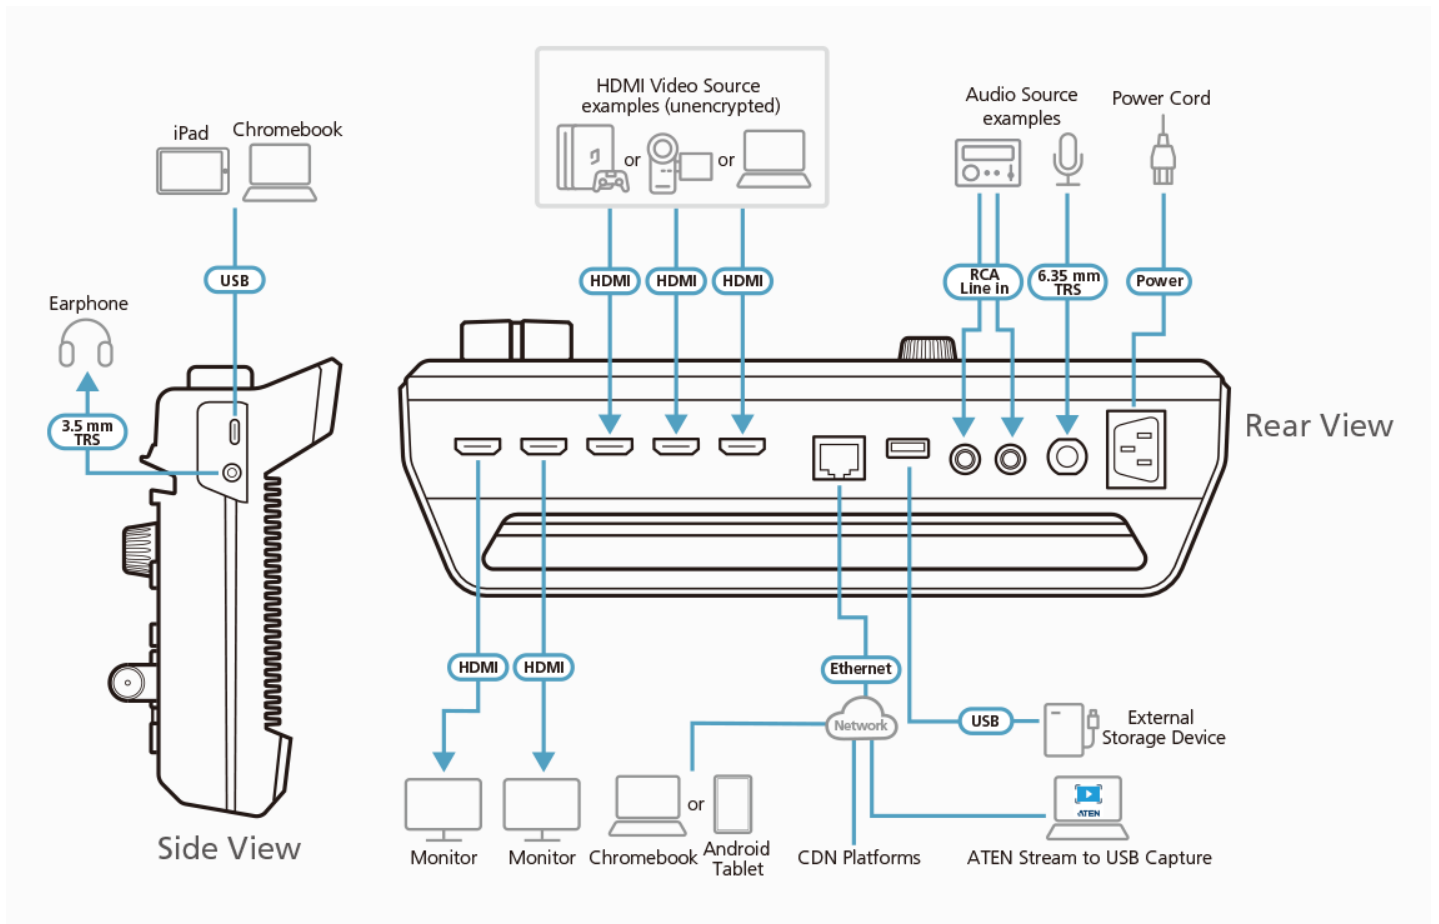

連線圖

ATEN International Co., Ltd.

3F., No.125, Sec. 2, Datong Rd., Sijhih District., New Taipei City 221, Taiwan
Phone: 886-2-8692-6789 Fax: 886-2-8692-6767
www.aten.com E-mail: marketing@aten.com