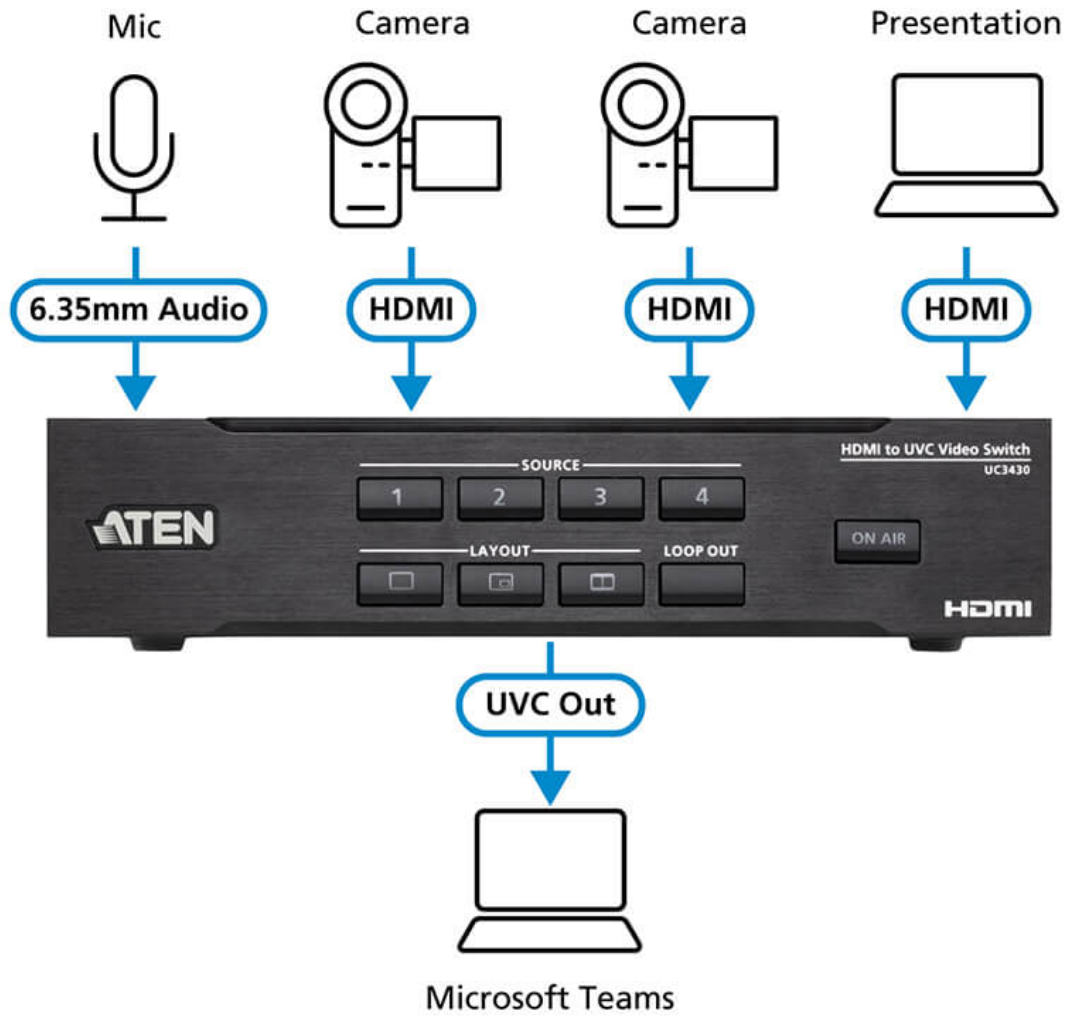

## UC3430

CAMLIVE™ PRO 4K 4埠HDMI轉USB影音切換器

影像輸出

HDMI訊號源

OnAir Lite App

CAMLIVE™ PRO 4K UC3430  
4埠HDMI轉USB影音切換器

真4K 四路擷取  
打造專業級會議 為展演精彩上色

傳輸切換 頃刻實現

CAMLIVE™ PRO 4K 4埠HDMI轉USB影音切換器 能擷取多達4路4K@60 HDMI輸入，讓用戶將兩個視訊來源混合串流為一，更支援多種輸出選項，無論要用在4K@60 HDMI PGM / Loopthrough 多視窗監看，或適用於網路直播的4K@30 USB-C 視訊輸出，都能高速達成！

**多種情境 完美相宜**

當所在場地具有多個HDMI輸入源，CAMLIVE™ PRO 4K也能夠連接多台攝影機，輕鬆切換錄製來源，每一瞬動人時刻都不錯過。同時連接不同裝置，例如NB、桌上型電腦和遊戲機等，疊合攝影機輸入的影像，能創造各種即時串流效果。而6.35mm音訊插孔再搭配專業音響設備，更天衣無縫地帶來絕佳視聽享受。

**多輸入源會議 流暢運行**

中、大型會議室裡，經常使用到兩台攝影機，以及如PowerPoint和影片等不同的簡報素材。CAMLIVE™ PRO 4K支援4個HDMI訊號源，在會議中，能夠最佳化擴充這些素材來源，將簡報內容、重要與會者們，一同巧妙無縫地整併到影片裡，避免因切換產生尷尬的停頓間隙。

去背合成

分割畫面

子母畫面

**免費ATEN OnAir Lite App 功能持續躍進**

ATEN OnAir Lite App能執行遠端控制、即時編輯、影像去背，為您的節目安排多種素材，也具備切換和混合視訊 / 音訊，以及更改設定效果等功能，可以儲存多達8種預設場景，以便快速切換。更新後的版本還支援線上升級韌體，只需以 USB 線連接 CAMLIVE™ PRO 4K與PC，連網後啟動 OnAir Lite App，再點選裝置的圖標，即可輕鬆升級。