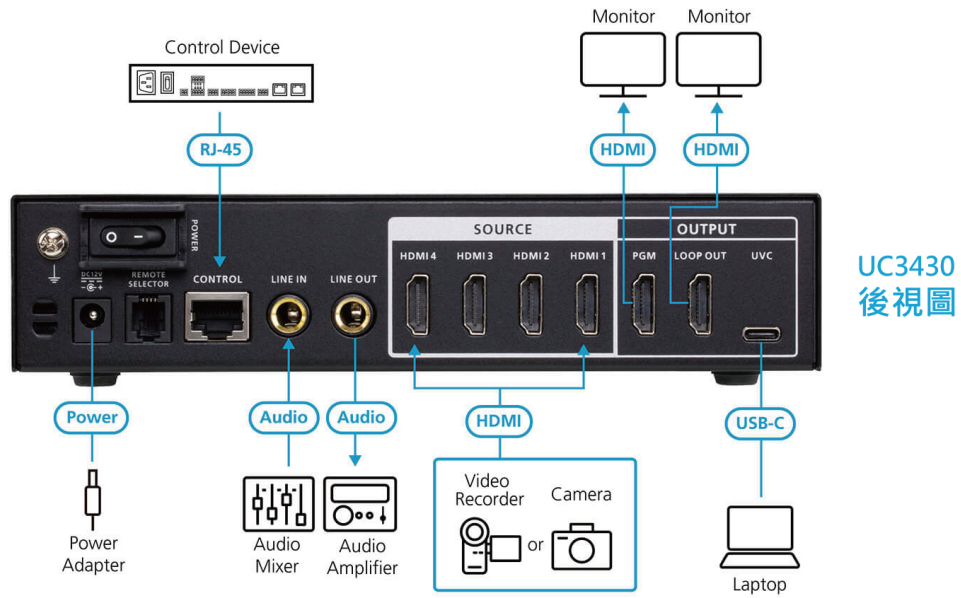

## UC3430

CAMLIVE™ PRO 4K 4埠HDMI轉USB影音切換器

影像輸出

HDMI訊號源

OnAir Lite App

CAMLIVE™ PRO 4K UC3430  
4埠HDMI轉USB影音切換器

真4K 四路擷取  
打造專業級會議 為展演精彩上色

傳輸切換 頃刻實現

CAMLIVE™ PRO 4K 4埠HDMI轉USB影音切換器 能擷取多達4路4K@60 HDMI輸入，讓用戶將兩個視訊來源混合串流為一，更支援多種輸出選項，無論要用在4K@60 HDMI PGM / Loopthrough 多視窗監看，或適用於網路直播的4K@30 USB-C 視訊輸出，都能高速達成！

**多種情境 完美相宜**

當所在場地具有多個HDMI輸入源，CAMLIVE™ PRO 4K也能夠連接多台攝影機，輕鬆切換錄製來源，每一瞬動人時刻都不錯過。同時連接不同裝置，例如NB、桌上型電腦和遊戲機等，疊合攝影機輸入的影像，能創造各種即時串流效果。而6.35mm音訊插孔再搭配專業音響設備，更天衣無縫地帶來絕佳視聽享受。

**多輸入源會議 流暢運行**

中、大型會議室裡，經常使用到兩台攝影機，以及如PowerPoint和影片等不同的簡報素材。CAMLIVE™ PRO 4K支援4個HDMI訊號源，在會議中，能夠最佳化擴充這些素材來源，將簡報內容、重要與會者們，一同巧妙無縫地整併到影片裡，避免因切換產生尷尬的停頓間隙。

大型會議中心

企業董事會

宴會廳

中控室

**"串"起直播潮"流" 感受現場磅礴**

想快速製作現場節目，ICAMLIVE™ PRO 4K 幫您同時吸引全世界的目光！其內建的硬體串流引擎，無縫配合各種軟體，將直播串流傳輸至多種社交媒體平台。4個HDMI輸入，能捕捉不同角度並即時切換內容；連上電腦，就可以透過Zoom和Teams進行重要會議，在YouTube、Twitch和Facebook等平台上也能輕鬆直播。