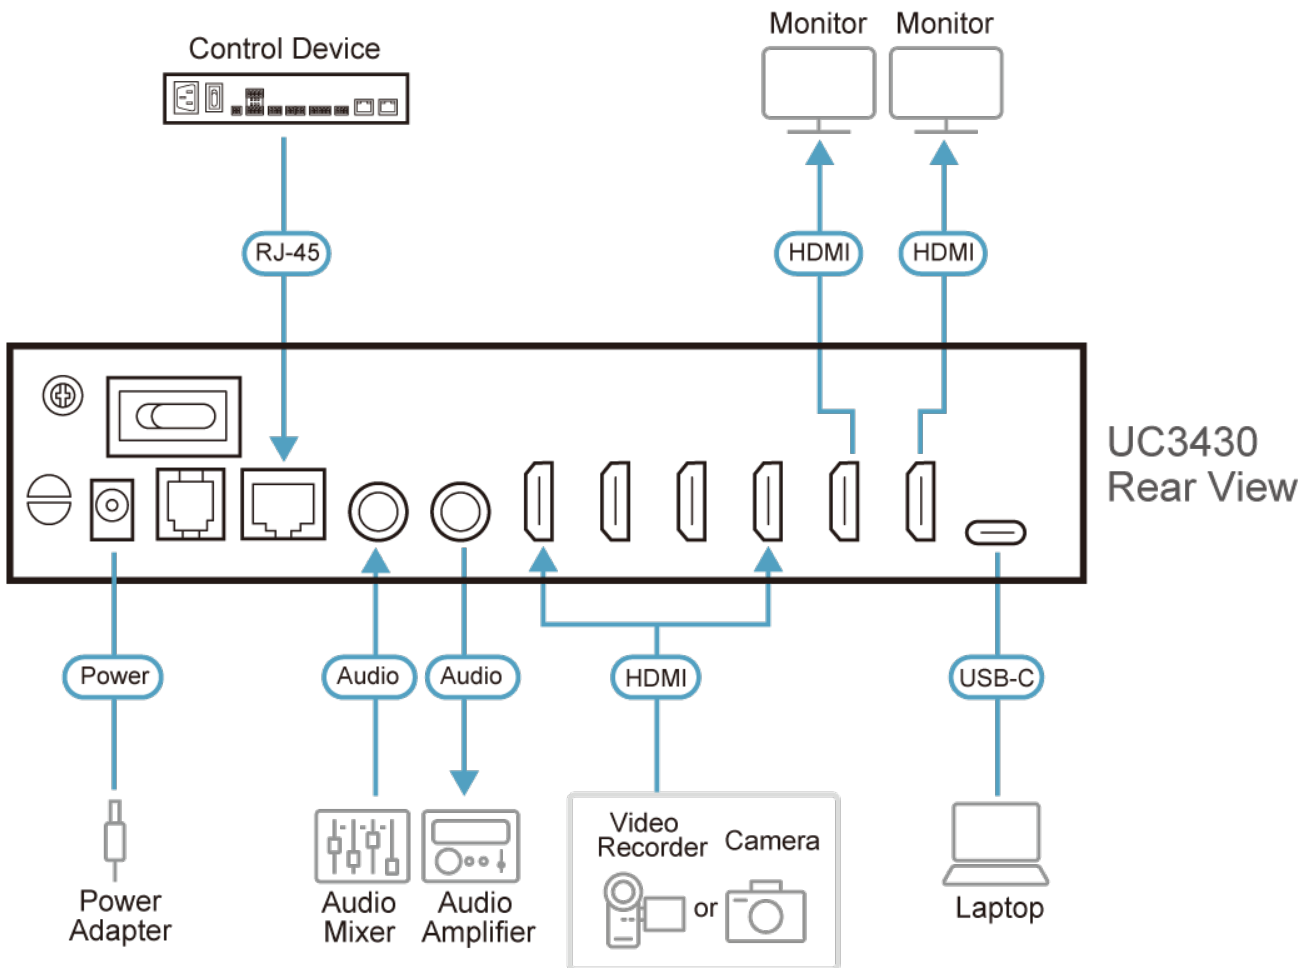

連線圖

ATEN International Co., Ltd.

3F., No.125, Sec. 2, Datong Rd., Sijhih District., New Taipei City 221, Taiwan
Phone: 886-2-8692-6789 Fax: 886-2-8692-6767
www.aten.com E-mail: marketing@aten.com