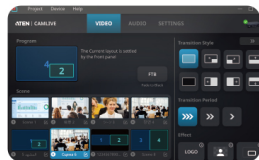

OnAir Lite App

CAMLIVE™ PRO 4K UC3430
4埠HDMI轉USB影音切換器