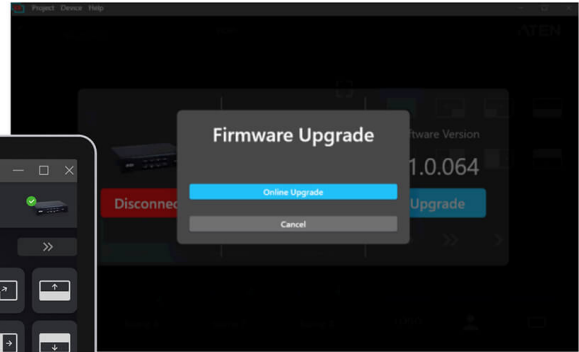

OnAir Lite

聯繫 ATEN 專家

請填寫表格，ATEN專家將與您聯繫。