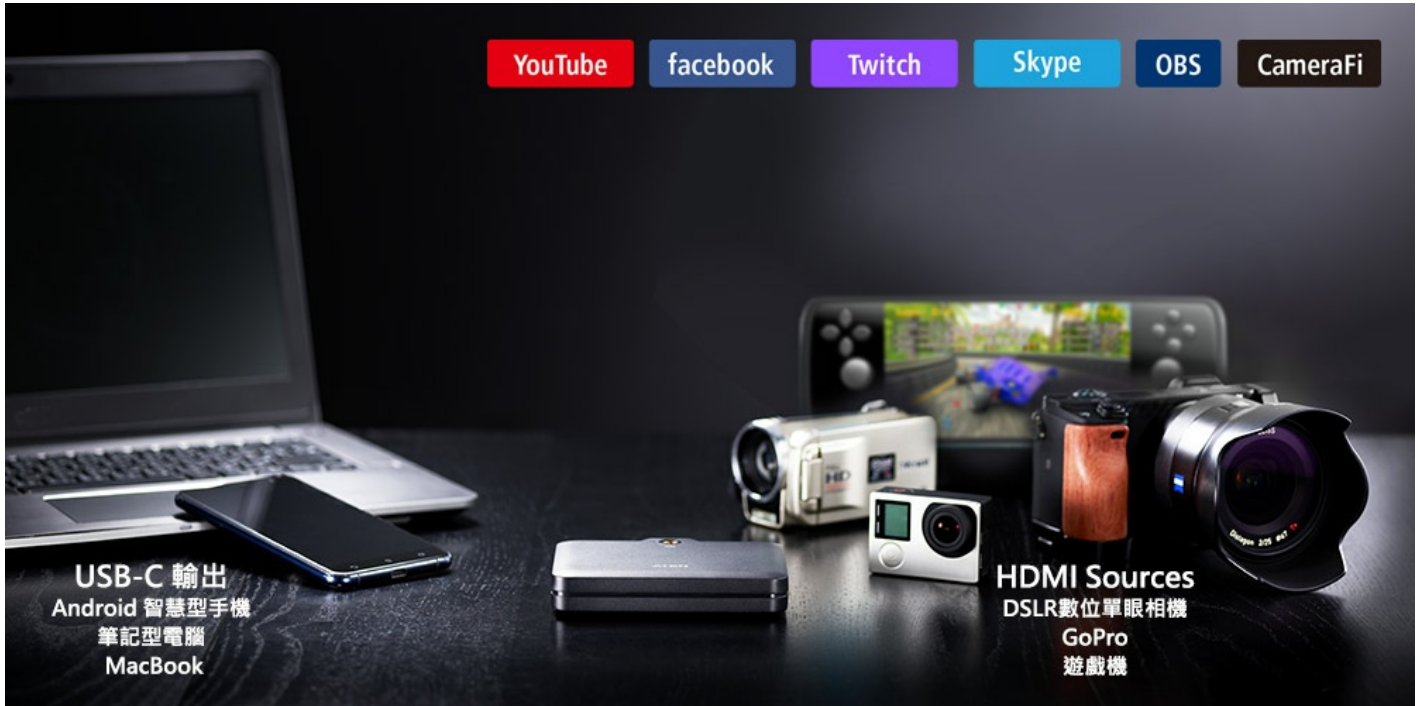

# 移動直播超方便

戶外移動 · 遊戲動態捕捉 · 室內室外都適用

**CAMLIVE™**

HDMI轉UVC視訊影像擷取器  
含USB-C充電功能  
UC3021

支援筆電 / 智慧型手機

4K@60輸入/輸出

1080P影像擷取

支援USB-C PD3.0

**專業級流媒體隨處可見**

有了CAMLIVE™+，只需將專業攝像機或遊戲機的影像擷取到Android智慧型手機或PC上，即可以1080p 60格式進行直播，即使在旅途中，也能即時產生出色的直播品質。

### 輕巧又快速的直播設置

攜帶大量重型設備進行專業級移動直播，一直是影音內容創作者的痛苦。藉由輕巧設計和熱靴的搭配，CAMLIVE™+ 可以安裝在相機頂部或相關設備上，而且整體設置乾淨利落。另外，還可以額外加裝麥克風與LED燈，以提高創作品質。

### 支援未加密的4K 影像輸出、1080P 影像擷

CAMLIVE™+ 是專為串流媒體設計的UVC 視訊影像擷取器。它可擷取未加密的4K 專業攝像機視訊影像到USB-C / Thunderbolt 3 筆記型電腦或Android 智慧型手機，並進行1080P 影像後製或直播串流。擷取的視訊影像可使用第三方視訊編輯軟體進行後製或在主流直播平台上進行直播，例如: Open Broadcaster Software (OBS)、CameraFi、Xsplit、Twitch、YouTube、Facebook。只需設定好相機裝備，即可隨時隨地演出。