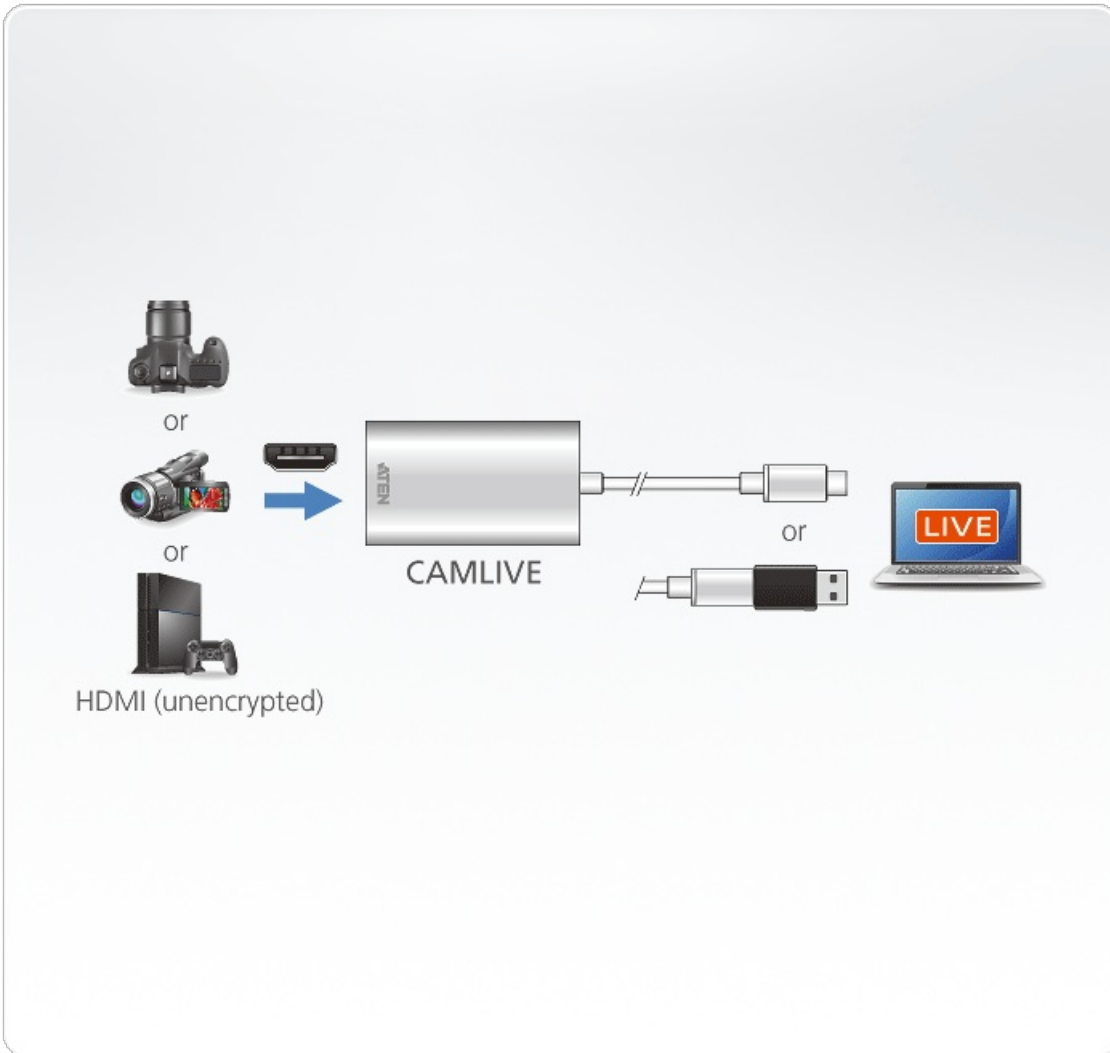

連線圖

ATEN International Co., Ltd.

3F., No.125, Sec. 2, Datong Rd., Sijhih District., New Taipei City 221, Taiwan
Phone: 886-2-8692-6789 Fax: 886-2-8692-6767
www.aten.com E-mail: marketing@aten.com

© Copyright 2015 ATEN® International Co., Ltd.
ATEN and the ATEN logo are trademarks of ATEN International Co., Ltd.
All rights reserved. All other trademarks are the property of their
respective owners.