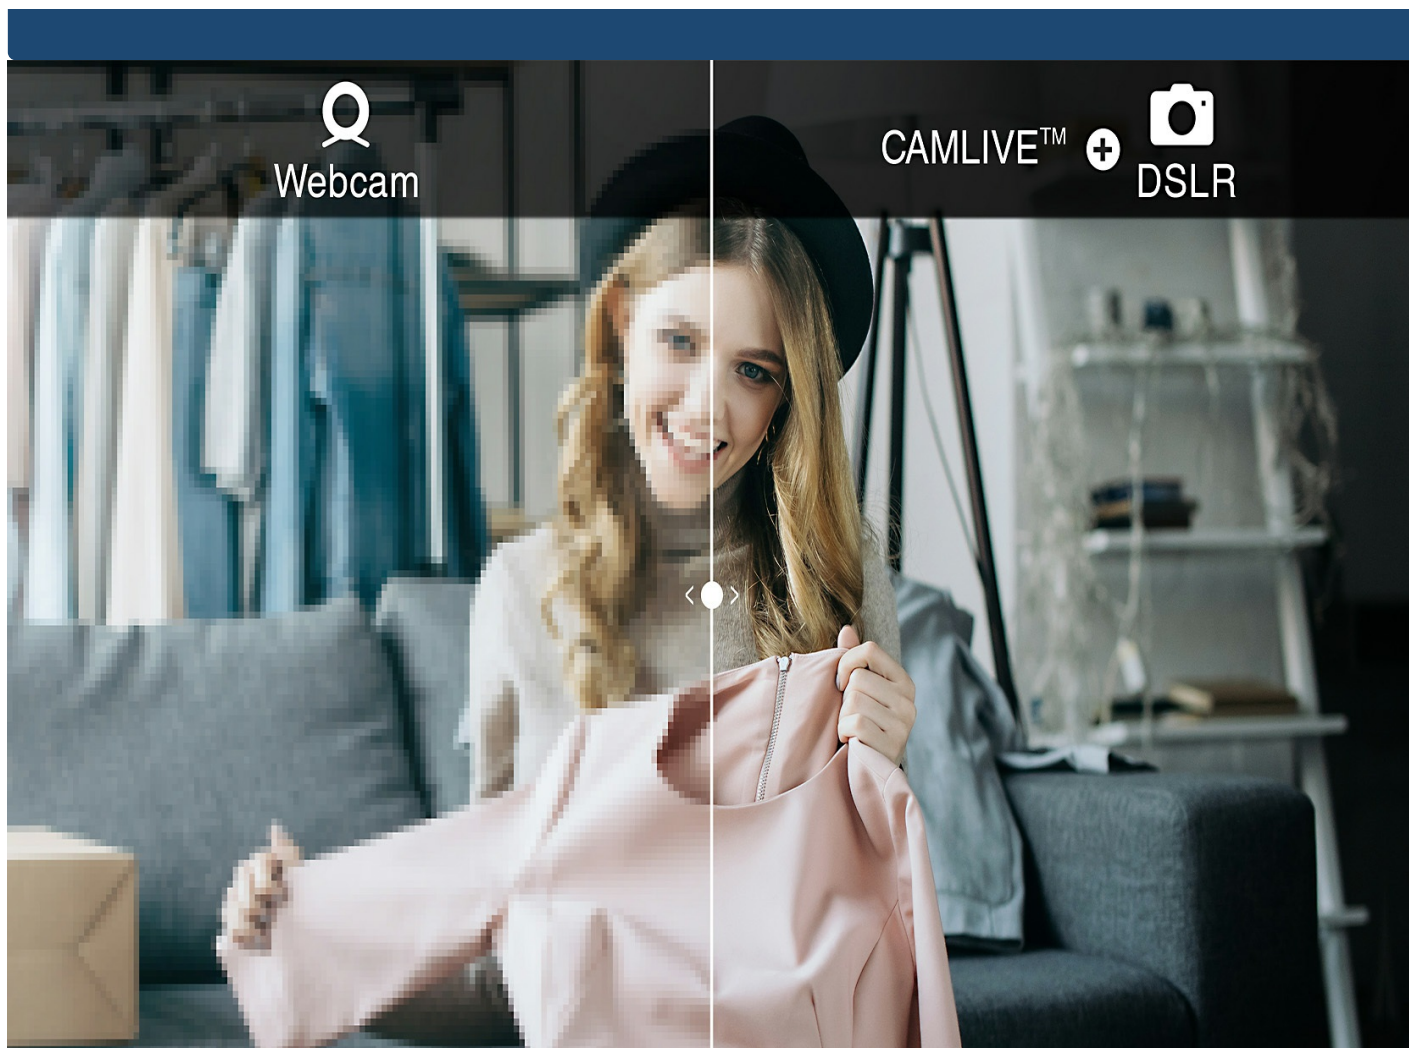

UC3020

CAMLIVE™ (HDMI 轉 USB-C UVC 視訊影像擷取器)

隨插即播，網紅直播利器

視訊直播、擷取即時錄影，專業直播從未如此簡單

UC3020 CAMLIVE™

HDMI轉USB-C UVC影像即時擷取器

秒開直播，隨插即用

CAMLIVE 專為隨插即用而設計，無需安裝任何驅動，便可以將攝影機或相機轉化成如Webcam般使用，只要將你的攝影機和電腦連接上CAMLIVE™，便可傳輸即時的視訊影像給各種影像編輯軟體或直播平台使用，如OBS、Xsplit、Twitch、YouTube、Facebook或Skype。

聯絡我們

如有產品上的疑問與需要，歡迎告訴我們

[加入購物車](#)

[聯繫ATEN專家](#)

吸粉絕招，專業影像

並非所有的1080P影像品質都是一樣的，透過CAMLIVE™，你就可以使用高階的相機、攝影機、或運動攝影機產生的高品質影像給直播使用，1080P@60fps的視訊可以供給Windows或Mac系統使用，讓你的直播更顯專業並全面提升創作內容品質。

輕鬆簡單，專注創作

CAMLIVE™把專業的實況流程簡單化了，影像即時而直接的錄製到你的電腦裡，不用再透過任何的外接裝置，而且沒有錄製長度的限制，節省的電腦記憶體可以做為其他更寶貴的用途，你可以更專注於創作、遊戲、或和粉絲互動。

免費下載 ATEN OnAir Cam App，可將 iPhone 或 iPad 的相機功能，變成影像後製工具，進行多鏡頭直播。從相機控制，將影像串流傳輸至直播設備或是程式，如 CamLIVE™、StreamLIVE™、OBS Studio、Zoom 和 Teams*。

*需透過 HDMI 轉接器，輸出影像至 ATEN CamLIVE™ (HDMI 轉 USB-C UVC 視訊影像擷取器) 和 StreamLIVE™ (多功能直播機)。