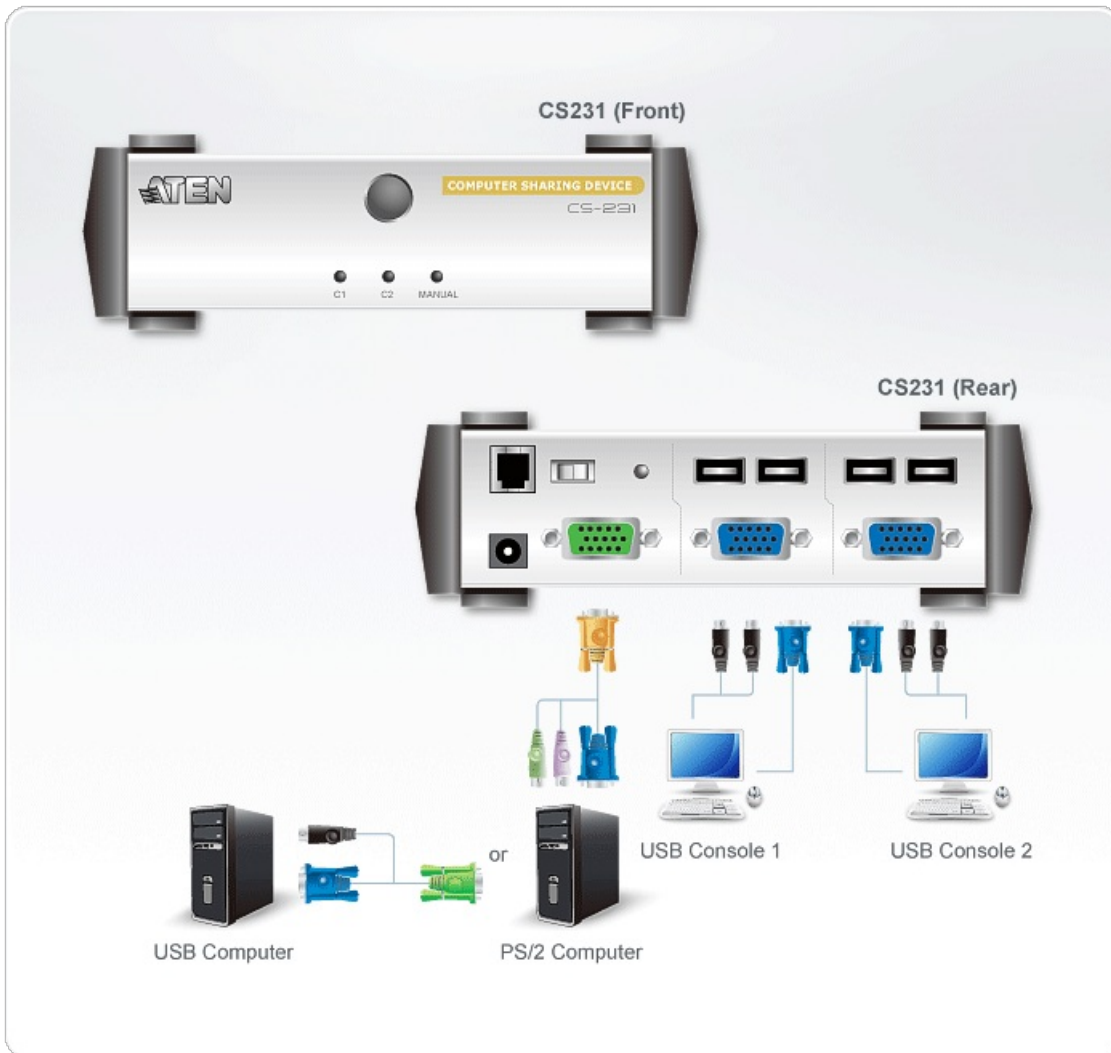

連線圖

ATEN International Co., Ltd.

3F., No.125, Sec. 2, Datong Rd., Sijhih District., New Taipei City 221, Taiwan
Phone: 886-2-8692-6789 Fax: 886-2-8692-6767
www.aten.com E-mail: marketing@aten.com

© Copyright 2015 ATEN® International Co., Ltd.
ATEN and the ATEN logo are trademarks of ATEN International Co., Ltd.
All rights reserved. All other trademarks are the property of their
respective owners.