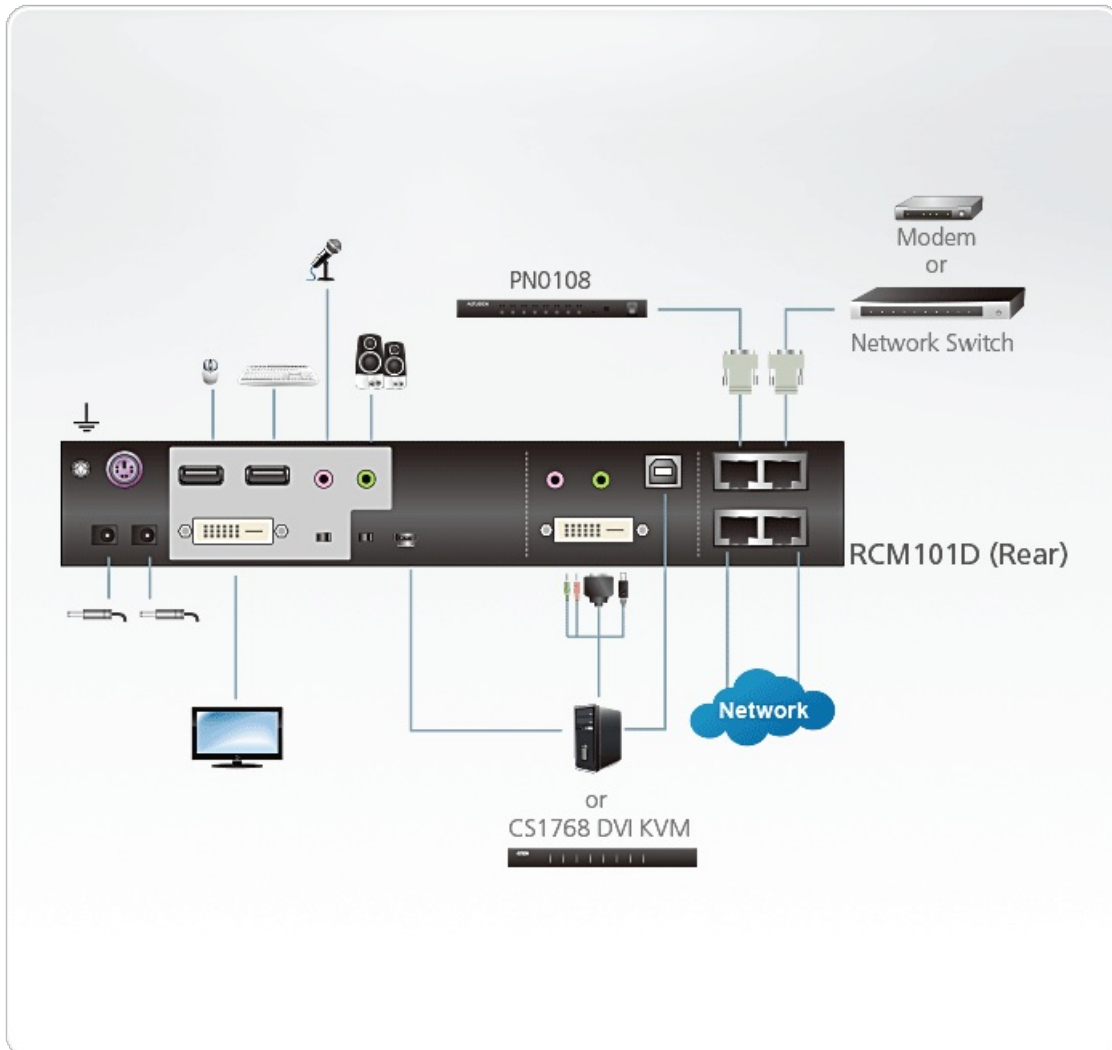

操作溫度	0 - 50°C
儲存溫度	-20 - 60°C
溼度	0 - 80% RH, 無凝結
機體屬性	
外殼材質	金屬
重量 g (公克), kg (公斤), lb(英磅)	0.88 kg (1.94 lb)
尺寸 - 長 x 寬 x 高 cm (公分), in. (英吋)	26.00 x 7.64 x 4.20 cm (10.24 x 3.01 x 1.65 in.)
附註	對於部分上機架機種，規格表中尺寸 (長 x 寬 x 高) 亦代表 (寬 x 深 x 高)

連線圖