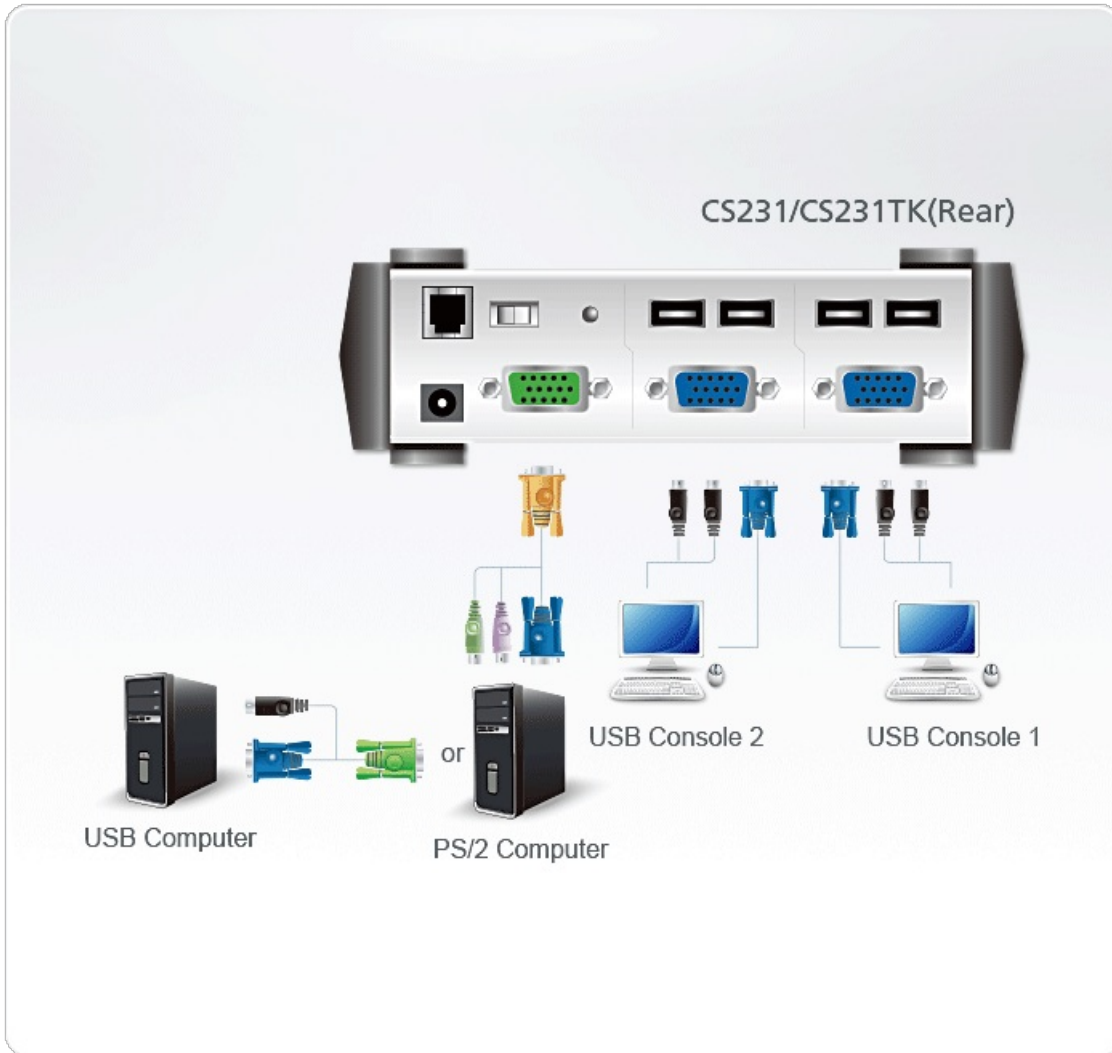

連線圖

ATEN International Co., Ltd.

3F., No.125, Sec. 2, Datong Rd., Sijhih District., New Taipei City 221, Taiwan
Phone: 886-2-8692-6789 Fax: 886-2-8692-6767
www.aten.com E-mail: marketing@aten.com

© Copyright 2015 ATEN® International Co., Ltd.
ATEN and the ATEN logo are trademarks of ATEN International Co., Ltd.
All rights reserved. All other trademarks are the property of their respective owners.