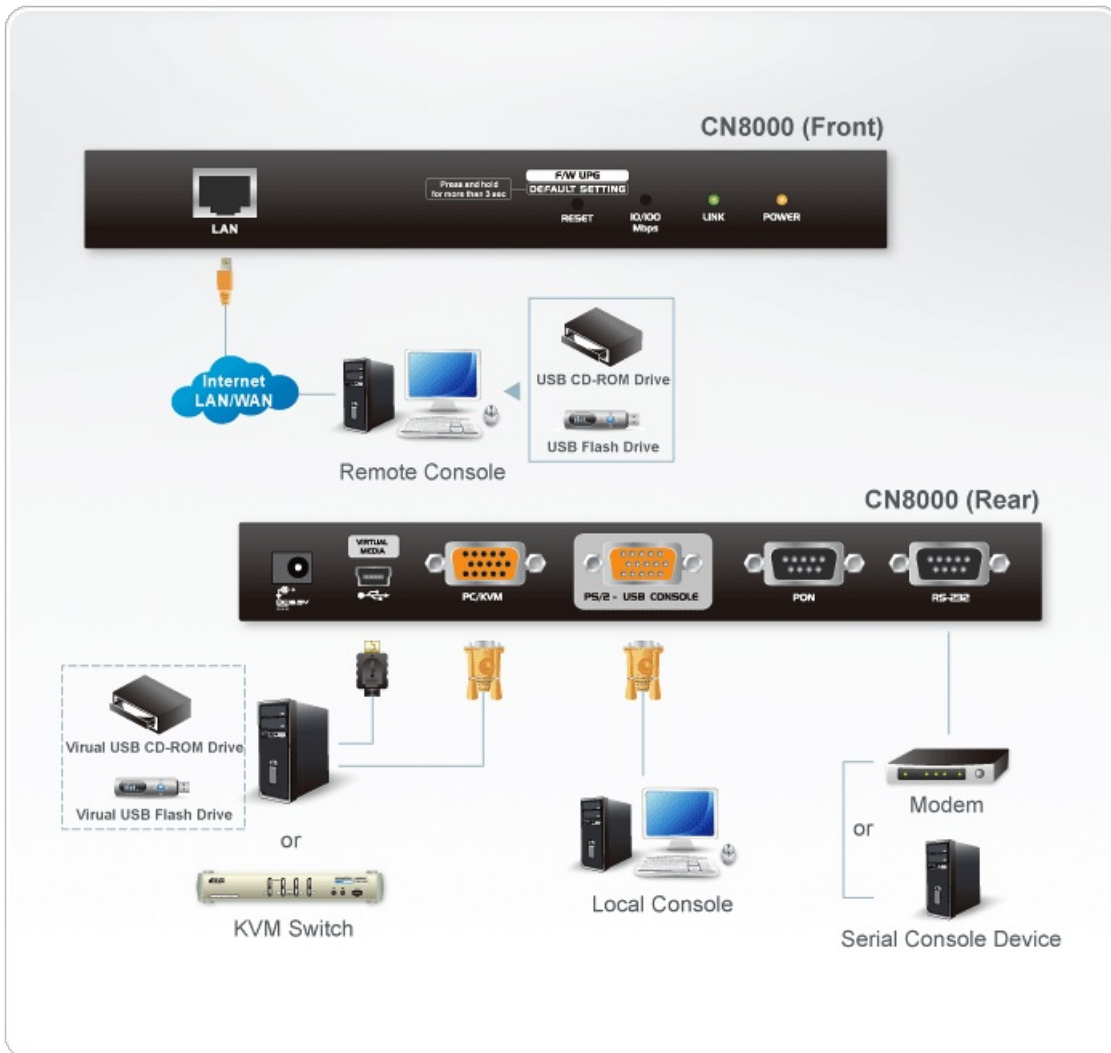

連線圖

ATEN International Co., Ltd.

3F., No.125, Sec. 2, Datong Rd., Sijhih District., New Taipei City 221, Taiwan
Phone: 886-2-8692-6789 Fax: 886-2-8692-6767
www.aten.com E-mail: marketing@aten.com

© Copyright 2015 ATEN® International Co., Ltd.
ATEN and the ATEN logo are trademarks of ATEN International Co., Ltd.
All rights reserved. All other trademarks are the property of their respective owners.