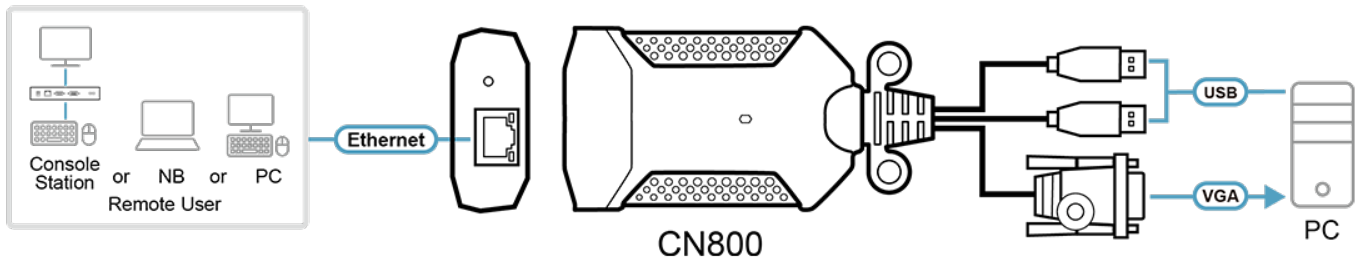

連線圖

ATEN International Co., Ltd.

3F., No.125, Sec. 2, Datong Rd., Sijhih District., New Taipei City 221, Taiwan
Phone: 886-2-8692-6789 Fax: 886-2-8692-6767
www.aten.com E-mail: marketing@aten.com