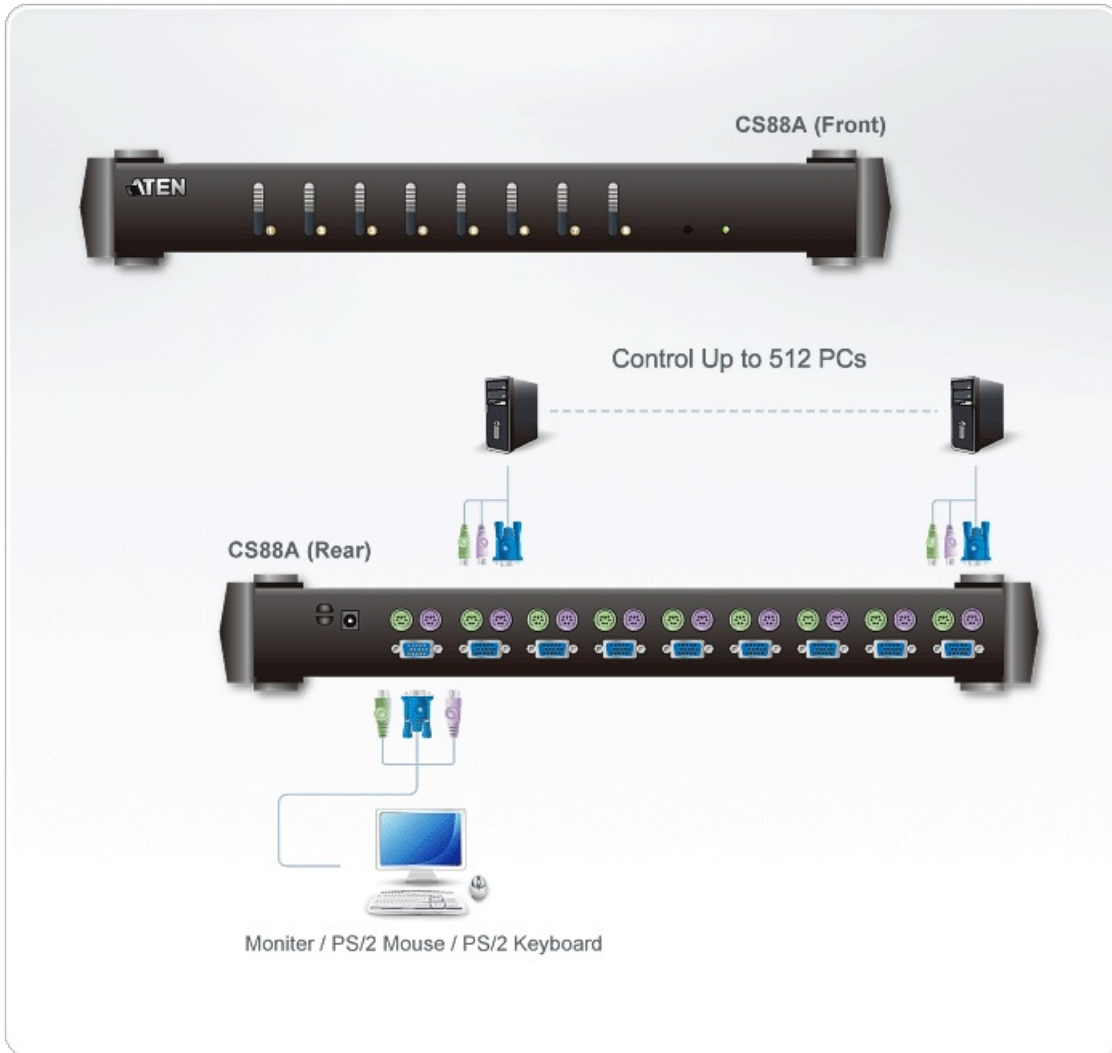

連線圖

ATEN International Co., Ltd.

3F., No.125, Sec. 2, Datong Rd., Sijhih District., New Taipei City 221, Taiwan
Phone: 886-2-8692-6789 Fax: 886-2-8692-6767
www.aten.com E-mail: marketing@aten.com

© Copyright 2015 ATEN® International Co., Ltd.
ATEN and the ATEN logo are trademarks of ATEN International Co., Ltd.
All rights reserved. All other trademarks are the property of their respective owners.