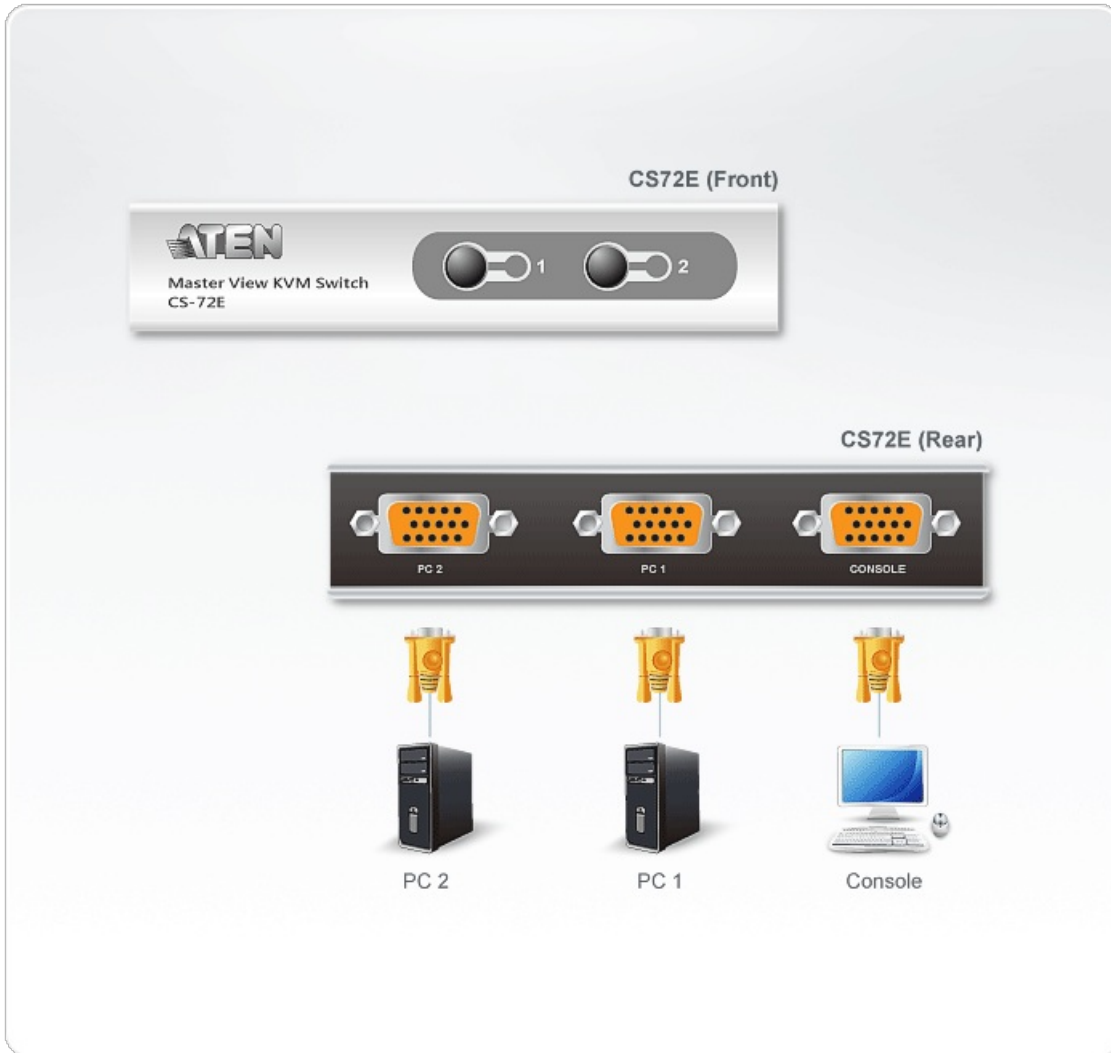

連線圖

ATEN International Co., Ltd.

3F., No.125, Sec. 2, Datong Rd., Sijhih District., New Taipei City 221, Taiwan
Phone: 886-2-8692-6789 Fax: 886-2-8692-6767
www.aten.com E-mail: marketing@aten.com

© Copyright 2015 ATEN® International Co., Ltd.
ATEN and the ATEN logo are trademarks of ATEN International Co., Ltd.
All rights reserved. All other trademarks are the property of their
respective owners.