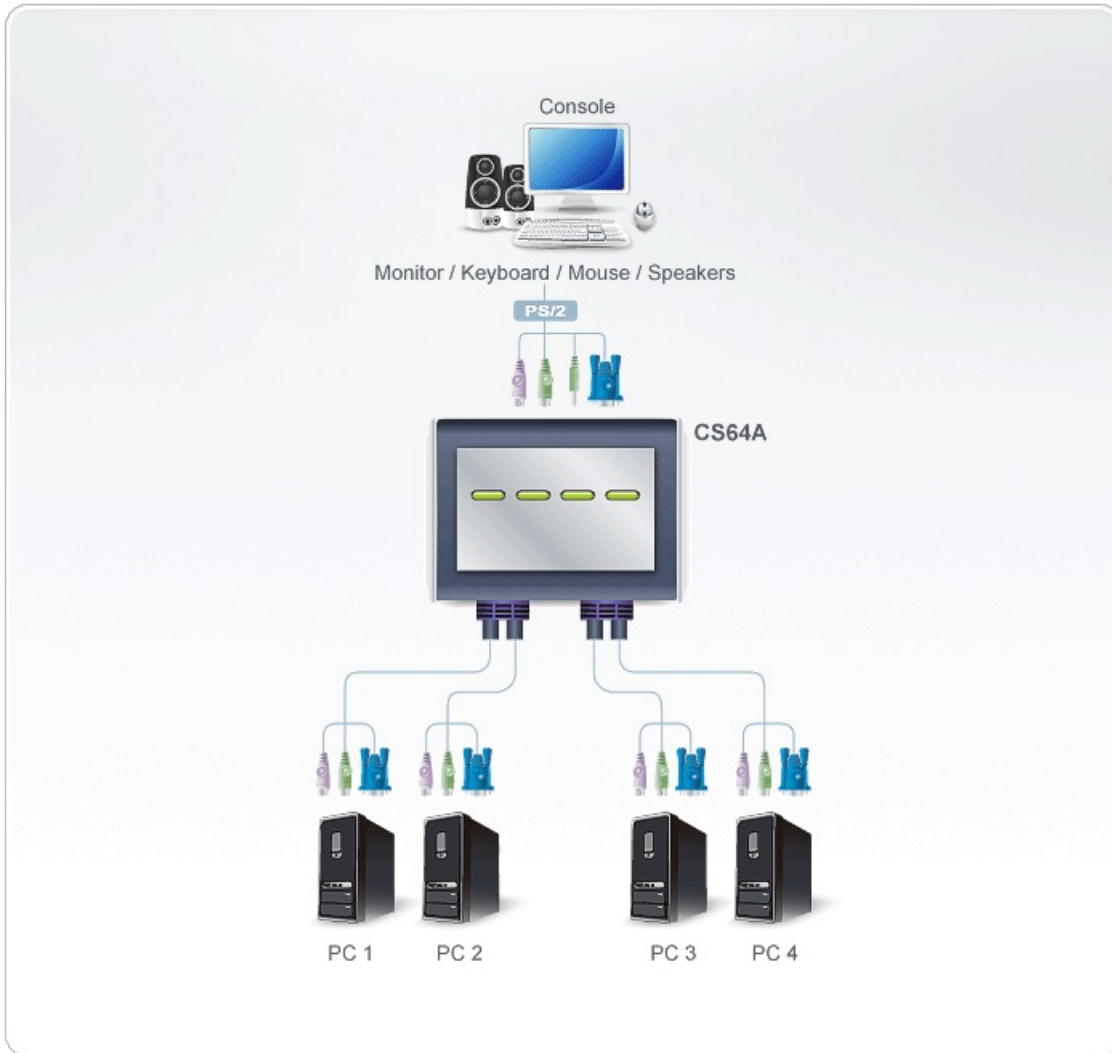

連線圖

ATEN International Co., Ltd.

3F., No.125, Sec. 2, Datong Rd., Sijhih District., New Taipei City 221, Taiwan
Phone: 886-2-8692-6789 Fax: 886-2-8692-6767
www.aten.com E-mail: marketing@aten.com

© Copyright 2015 ATEN® International Co., Ltd.
ATEN and the ATEN logo are trademarks of ATEN International Co., Ltd.
All rights reserved. All other trademarks are the property of their
respective owners.