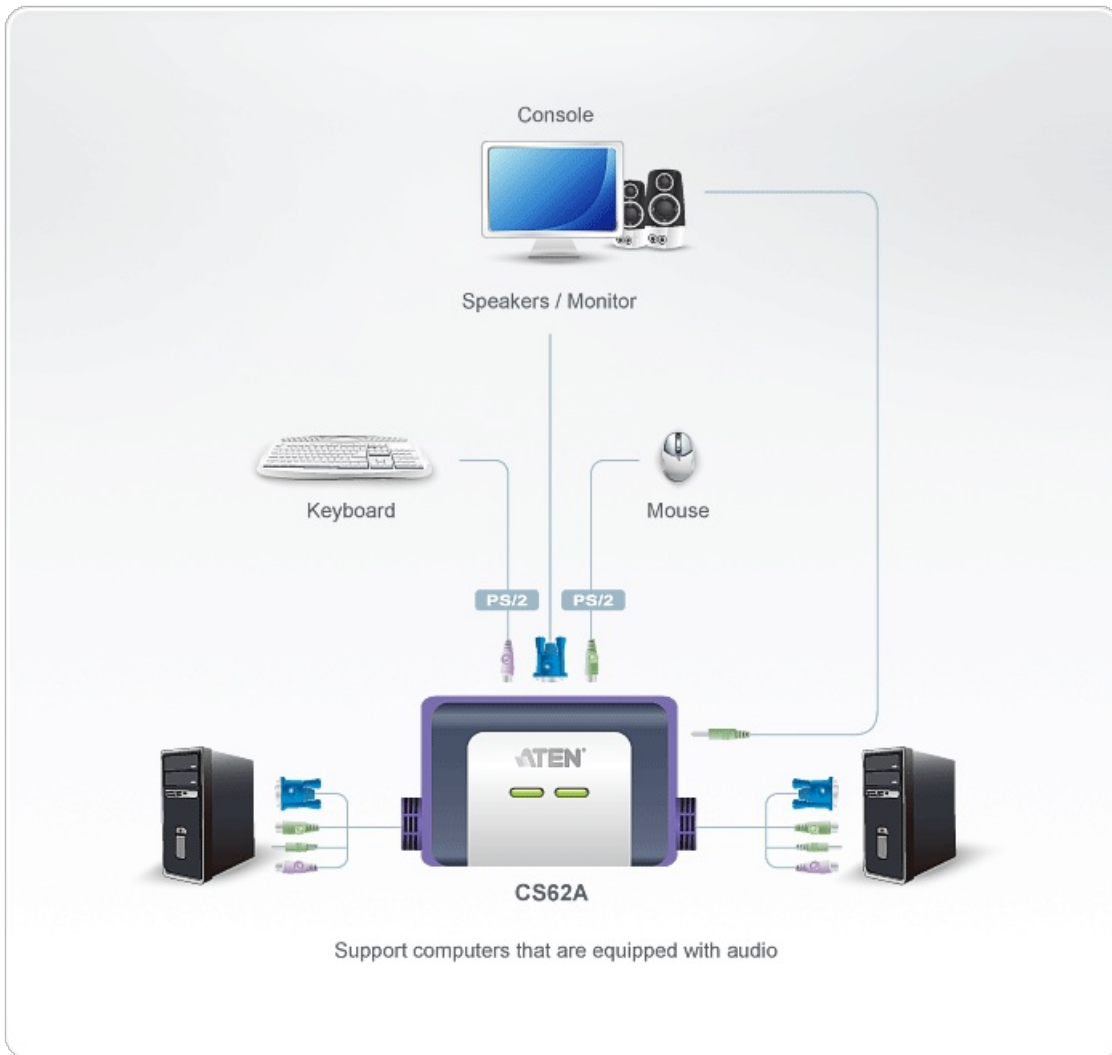

連線圖

ATEN International Co., Ltd.

3F., No.125, Sec. 2, Datong Rd., Sijhih District., New Taipei City 221, Taiwan
Phone: 886-2-8692-6789 Fax: 886-2-8692-6767
www.aten.com E-mail: marketing@aten.com

© Copyright 2015 ATEN® International Co., Ltd.
ATEN and the ATEN logo are trademarks of ATEN International Co., Ltd.
All rights reserved. All other trademarks are the property of their
respective owners.