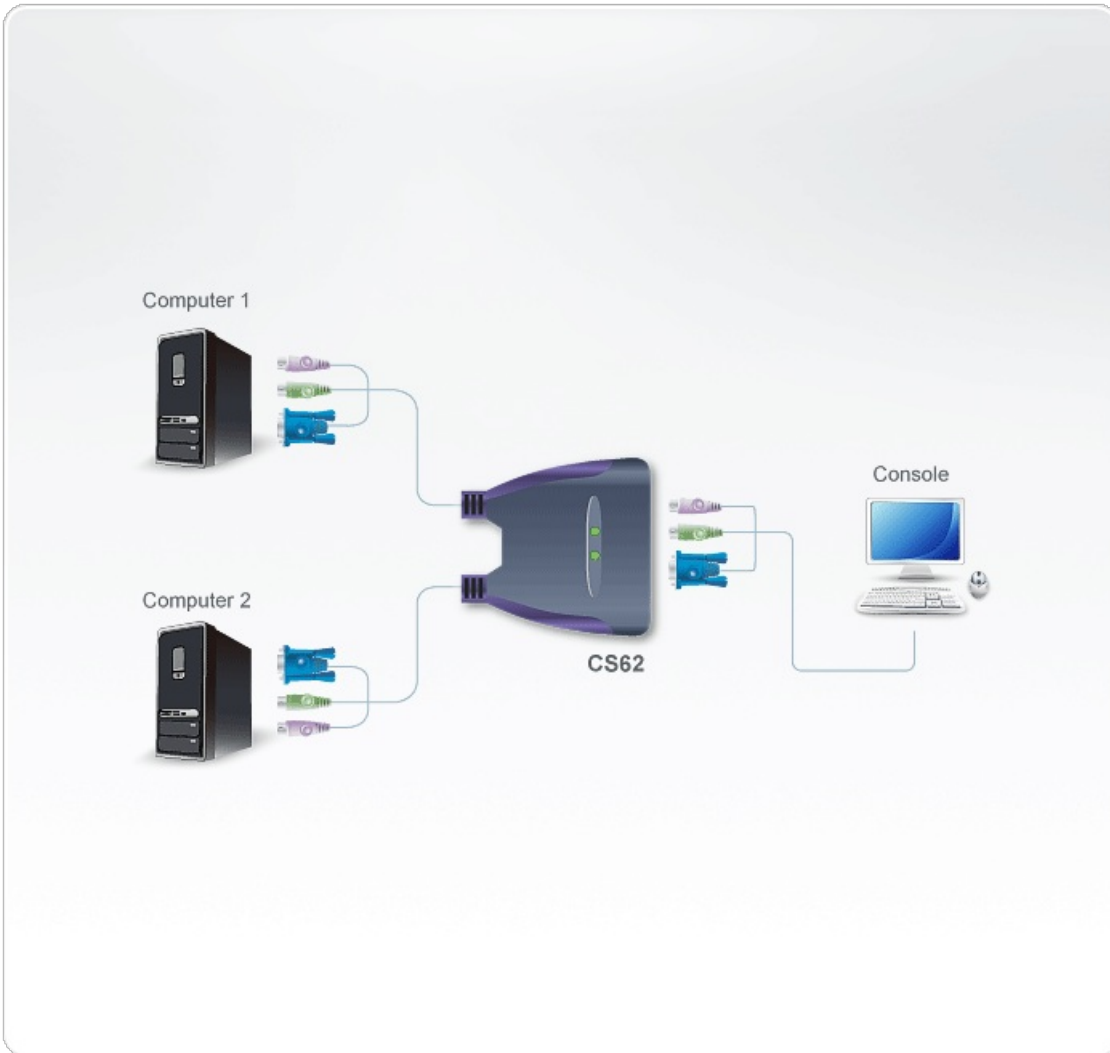

連線圖

ATEN International Co., Ltd.

3F., No.125, Sec. 2, Datong Rd., Sijhih District., New Taipei City 221, Taiwan
Phone: 886-2-8692-6789 Fax: 886-2-8692-6767
www.aten.com E-mail: marketing@aten.com

© Copyright 2015 ATEN® International Co., Ltd.
ATEN and the ATEN logo are trademarks of ATEN International Co., Ltd.
All rights reserved. All other trademarks are the property of their
respective owners.