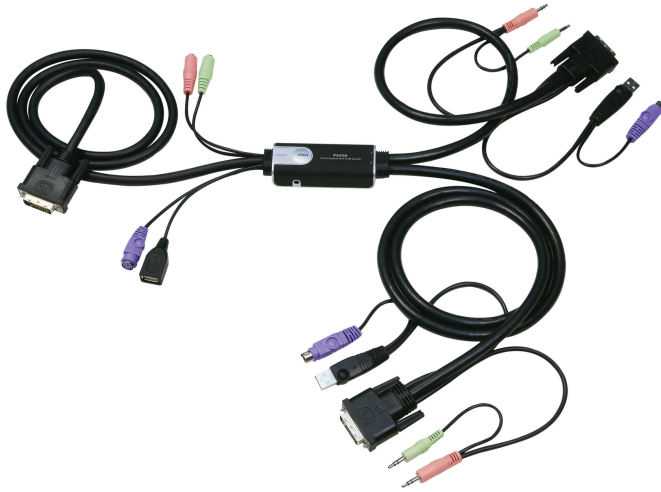

CS52D

2埠帶線式 Hybrid™ DVI KVM多電腦切換器

CS52D 除提供一組HDB-15視訊介面,1組USB/滑鼠連接埠及1組PS/2鍵盤連接埠以控管2台具有USB介面滑鼠及PS/2鍵盤的電腦主機外,其支援2.1聲道環繞音訊輸出,可讓使用者可一邊工作一邊享受聆聽音樂的快感.此外CS52D提供DVI功能,可消除類比影像訊號在轉換時產生的影像扭曲問題,進而顯示出更清晰的影像,充份滿足使用者對高影像畫質的要求。再者CS52D提供輕巧的外接式切換按鍵裝置,使用者已不需要將KVM放置在桌面上,透過該裝置便可輕易快速切換電腦,是相當的人性化設計,本產品也榮獲『台灣精品獎』及經濟部『優良產品設計獎』等榮耀。

* Hybrid指Keyboard為PS/2,Mouse為USB介面
2007070623341004.jpg

功能

- 可從單一控制端(螢幕、PS/2鍵盤及USB滑鼠)控管2台具有PS/2鍵盤及USB滑鼠的電腦主機。
- 完全相容於DVI-Digital規格。
- 可透過外接式切換按鍵,快速選擇連接埠。
- 支援微軟IntelliMouse和多數滑鼠的滾輪裝置。
- USB 2.0滑鼠埠可連接USB Hub 以分享更多USB週邊設備
- 造型精巧,整合多種線材於一體(控制端1.2公尺;電腦0.6與1.2公尺)。
- 支援音訊功能(麥克風及喇叭)-重低音頻率響應,支援2.1聲道音訊輸出系統。
- KVM/音源獨立切換-使用者在二台電腦之間進行切換時,可選擇同步或非同步切換喇叭及麥克風的音源,提升系統操作的方便性與彈性。
- 超高視訊解析度-最高達1920x1200@60Hz;支援DDC2B。
- 相容於HDCP
- 自動掃描功能可監控電腦操作。
- 無須外接電源。
- 支援跨平台作業系統:Windows 2000/XP/[Vista](#)、Linux、FreeBSD系統。