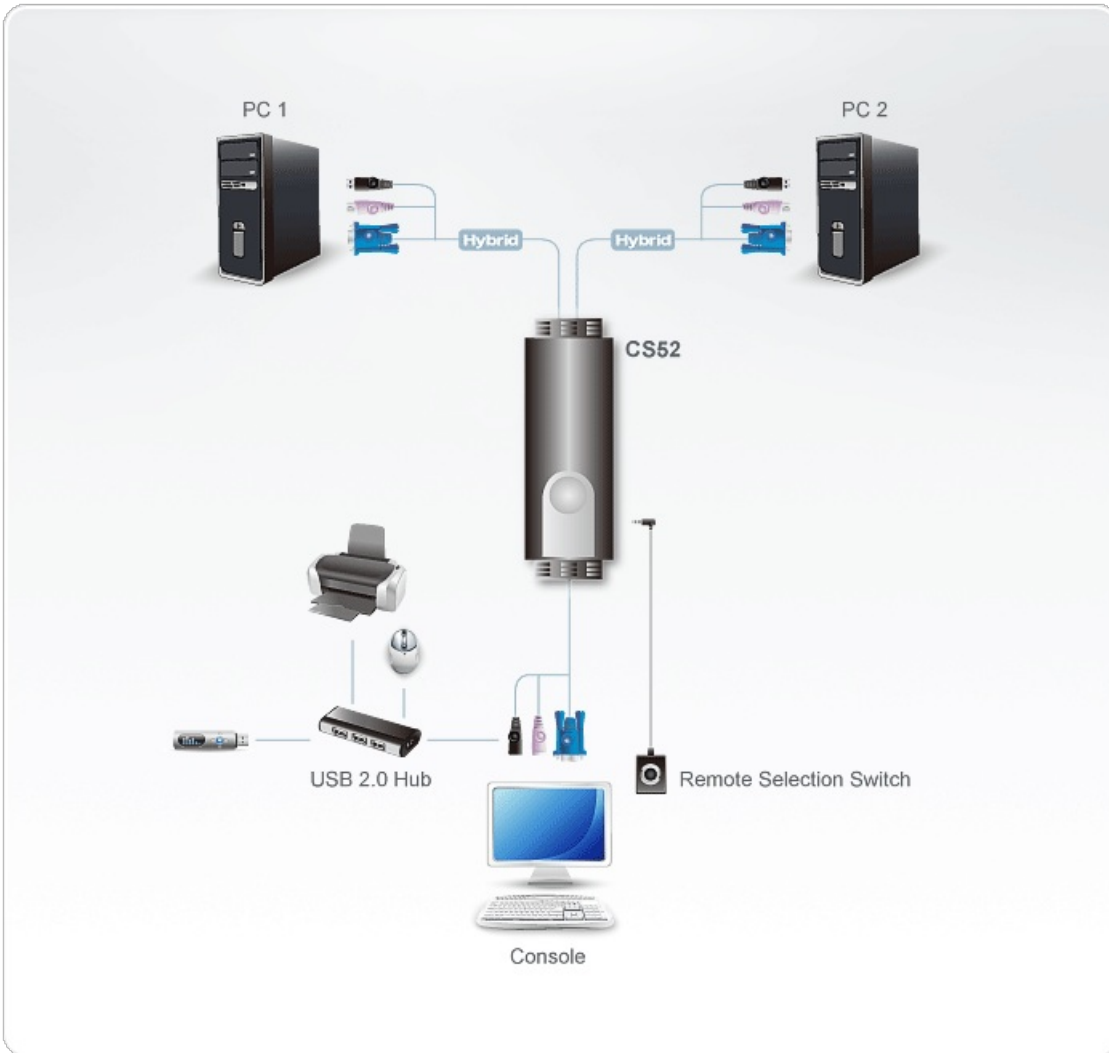

連線圖

ATEN International Co., Ltd.

3F., No.125, Sec. 2, Datong Rd., Sijhih District., New Taipei City 221, Taiwan
Phone: 886-2-8692-6789 Fax: 886-2-8692-6767
www.aten.com E-mail: marketing@aten.com

© Copyright 2015 ATEN® International Co., Ltd.
ATEN and the ATEN logo are trademarks of ATEN International Co., Ltd.
All rights reserved. All other trademarks are the property of their
respective owners.