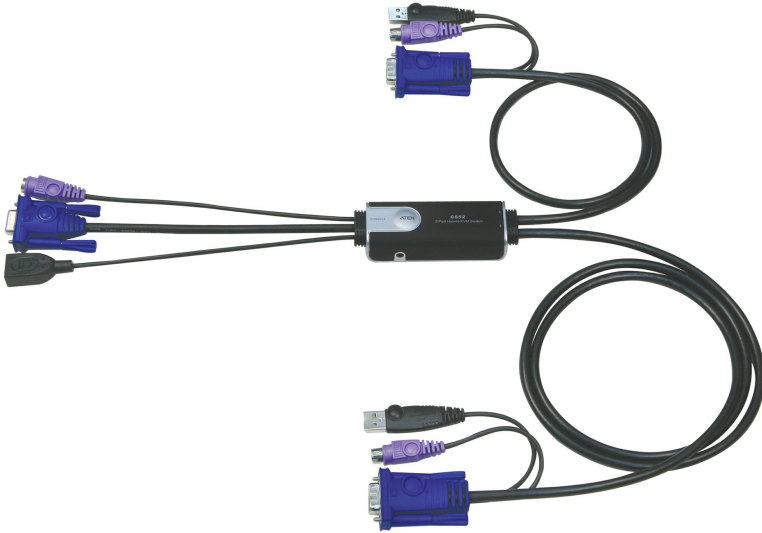

CS52

2埠PS/2 USB VGA Cable KVM多電腦切換器附外接式切換按鍵

CS52 提供一組HDB-15視訊介面,1組USB滑鼠連接埠及1組PS/2鍵盤連接埠,可管控2台具有USB介面滑鼠及PS/2鍵盤的電腦主機。此外其提供輕巧的外接式切換按鍵裝置,使用者不需要將KVM放置在桌面上,透過該裝置便可輕易快速切換電腦,是相當的人性化設計,本產品也榮獲『台灣精品獎』及經濟部『優良產品設計獎』等榮耀。

* Hybrid指Keyboard為PS/2,Mouse為USB介面

[\[立即購買 \]](#)

功能

- 可從單一控制端(螢幕、PS/2鍵盤及USB滑鼠)以控制管理2台電腦主機
- 可透過外接式切換按鍵,快速選擇連接埠
- 支援微軟IntelliMouse和多數滑鼠的滾輪裝置
- USB 2.0滑鼠埠可連接USB Hub 以分享更多USB週邊設備
- 造型精巧,整合多種線材於一體(控制端0.15公尺;電腦0.6與1.2公尺)
- 超高視訊解析度-最高達2048x1536;支援DDC2B
- 自動掃描功能可監控電腦操作
- 無須外接電源
- 支援跨平台作業系統:Windows 2000/XP/[Vista](#)、Linux、FreeBSD系統

規格

電腦連接數	2
連接埠選擇	熱鍵、外接式切換按鍵
連接介面	
控制端連接埠	1 x 6-pin Mini-DIN 母頭 (紫色) 1 x HDB-15 母頭 (藍色) 1 x USB Type A 母頭 (黑色)
KVM 連接埠	2 x 6 針 Mini-DIN 公頭 (紫色) 2 x HDB-15 公頭 (藍色) 2 x USB Type A 公頭 (黑色)
外接式切換按鍵	1 x 迷你立體聲插孔
LED 燈	
已選擇	2 (綠色)
線材長度	
本地端	0.15m
電腦	0.6m , 1.2m
模擬功能	
鍵盤 / 滑鼠	PS/2
視訊	2048 x 1536; DDC2B
掃描間隔	3、5、10、20 秒
作業環境	
操作溫度	0 - 50°C
儲存溫度	-20 - 60°C
溼度	0-80% RH, 無凝結
機體屬性	
外殼材質	塑膠
重量 g (公克), kg (公斤), lb(英磅)	0.35 kg (0.77 lb)
尺寸 - 長 x 寬 x 高 cm (公分), in. (英吋)	8.45 x 3.40 x 2.21 cm (3.33 x 1.34 x 0.87 in.)
附註	對於部分上機架機種，規格表中尺寸 (長 x 寬 x 高) 亦代表 (寬 x 深 x 高)