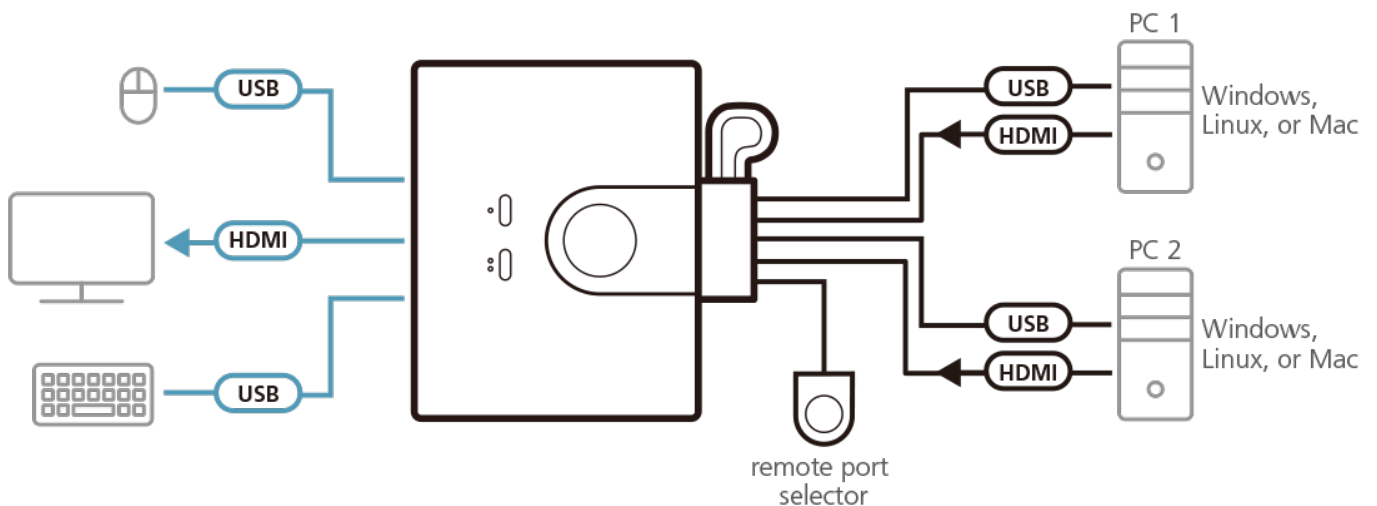

規格

電腦連接數	2
連接埠選擇	外接式切換按鍵
連接介面	
控制端連接埠	1 x HDMI 母頭 2 x USB Type-A 母頭
KVM 連接埠	2 x HDMI 公頭 2 x USB Type-A 公頭
LED 燈	
已選擇	2 (綠)
線材長度	
電腦	2 x 1.2 公尺
外接式切換按鍵	1.8 公尺
視訊	1920 x 1080 @ 60 Hz; 1920 X 1200 @ 60Hz
耗電量	DC5V:1.518W:11BTU/h 附註: ●單位=瓦特：表示設備在沒有外部負載情況下的典型功率損耗 ●單位= BTU/h：表示設備滿載時的功率損耗
作業環境	
操作溫度	0-50°C
儲存溫度	-20-60°C
溼度	0-80% RH, 無凝結
機體屬性	
外殼材質	塑膠
重量 g (公克), kg (公斤), lb(英磅)	0.26 kg (0.57 lb)
尺寸 - 長 x 寬 x 高 cm (公分), in. (英吋)	8.24 x 6.65 x 2.52 cm (3.24 x 2.62 x 0.99 in.)
附註	對於部分上機架機種，規格表中尺寸 (長 x 寬 x 高) 亦代表 (寬 x 深 x 高)

連線圖