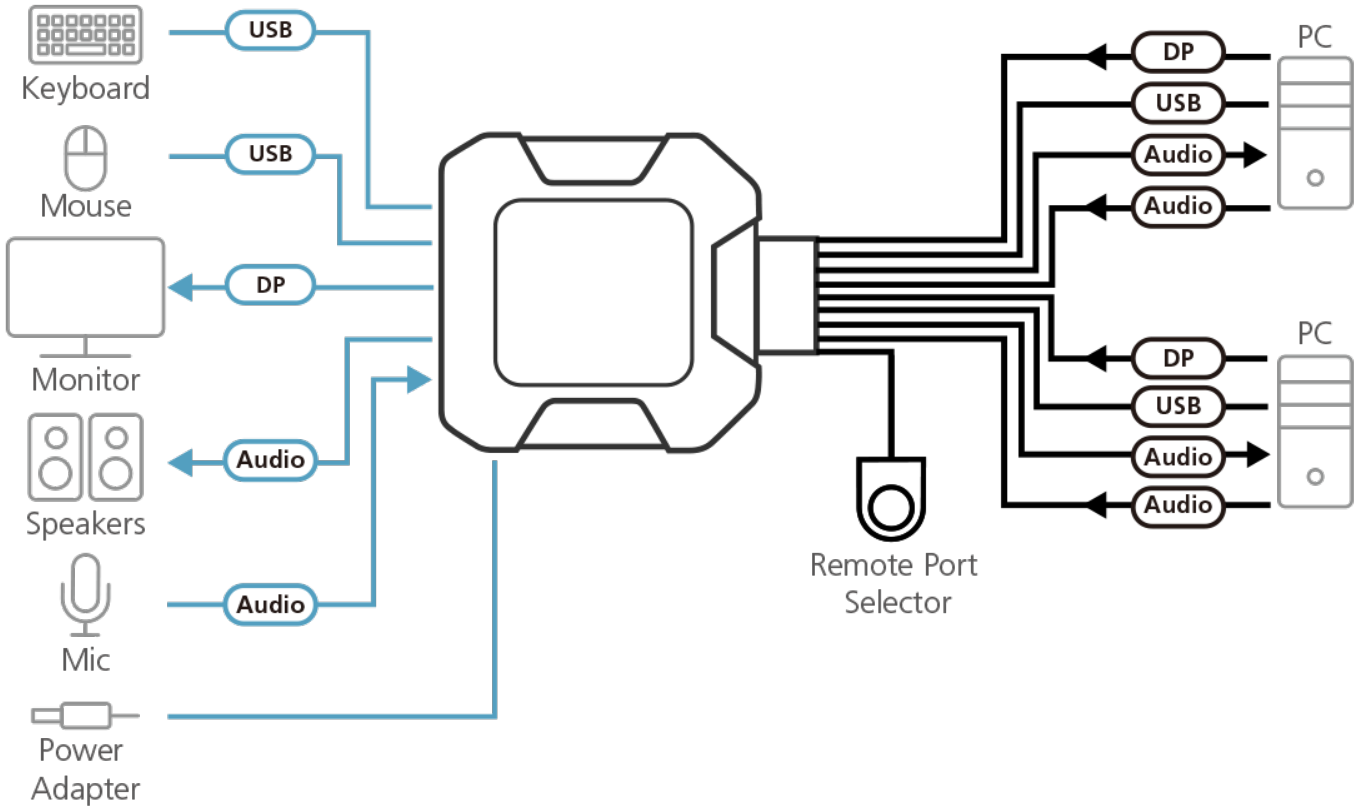

連線圖

ATEN International Co., Ltd.

3F., No.125, Sec. 2, Datong Rd., Sijhih District., New Taipei City 221, Taiwan
Phone: 886-2-8692-6789 Fax: 886-2-8692-6767
www.aten.com E-mail: marketing@aten.com