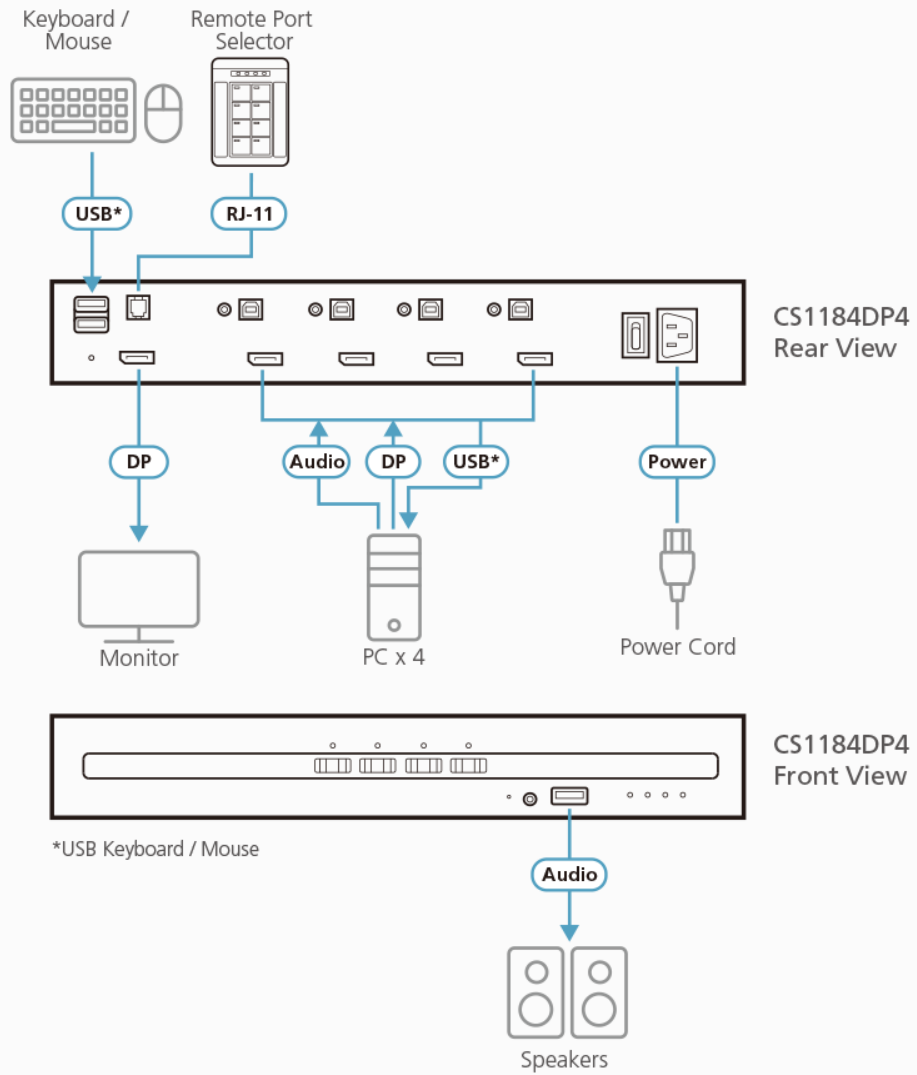

連線圖

ATEN International Co., Ltd.

3F, No.125, Sec. 2, Datong Rd., Sijhih District., New Taipei City 221, Taiwan
Phone: 886-2-8692-6789 Fax: 886-2-8692-6767
www.aten.com E-mail: marketing@aten.com