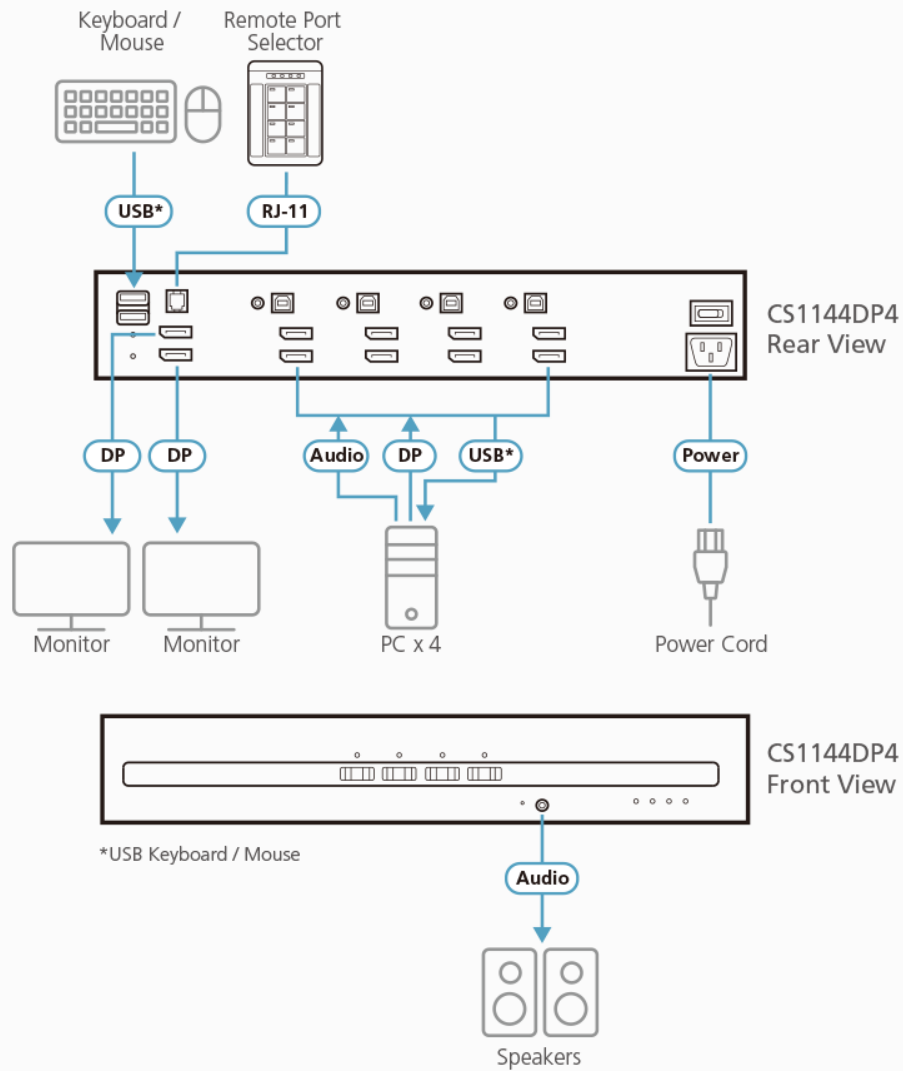

連線圖

ATEN International Co., Ltd.

3F, No.125, Sec. 2, Datong Rd., Sijhih District., New Taipei City 221, Taiwan
Phone: 886-2-8692-6789 Fax: 886-2-8692-6767
www.aten.com E-mail: marketing@aten.com