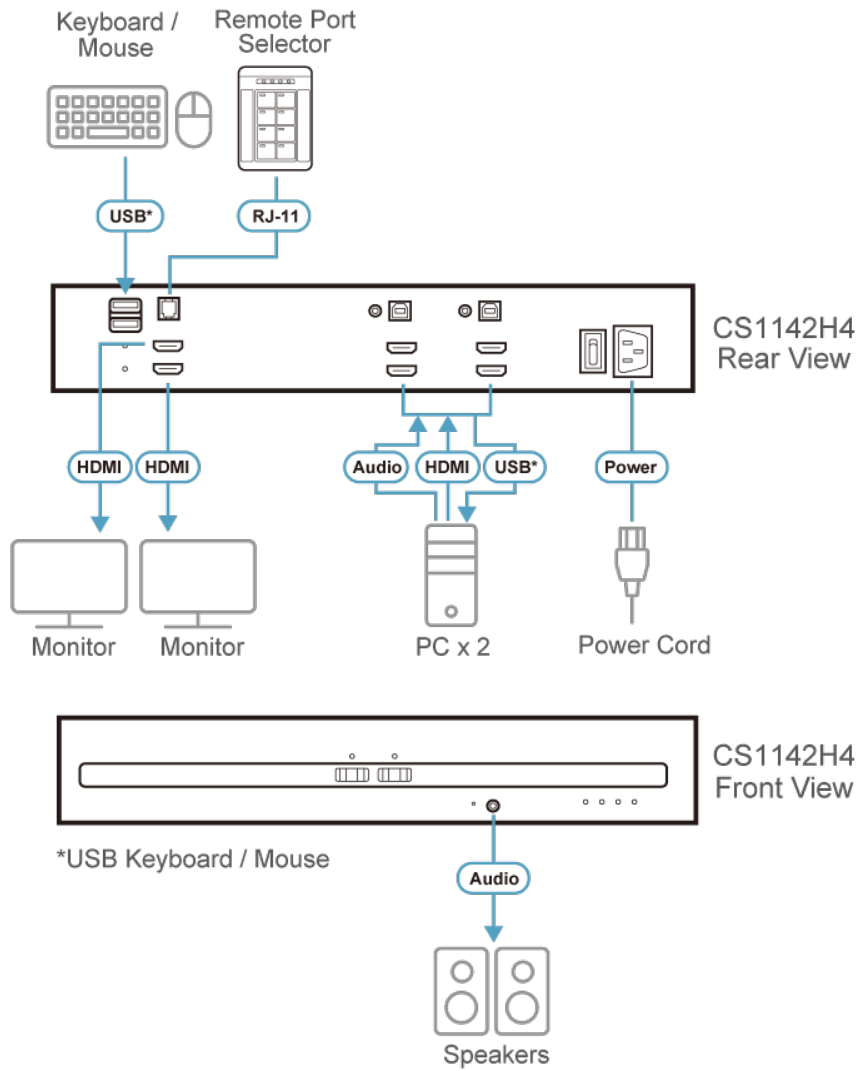

連線圖

ATEN International Co., Ltd.

3F, No.125, Sec. 2, Datong Rd., Sijhih District., New Taipei City 221, Taiwan
Phone: 886-2-8692-6789 Fax: 886-2-8692-6767
www.aten.com E-mail: marketing@aten.com